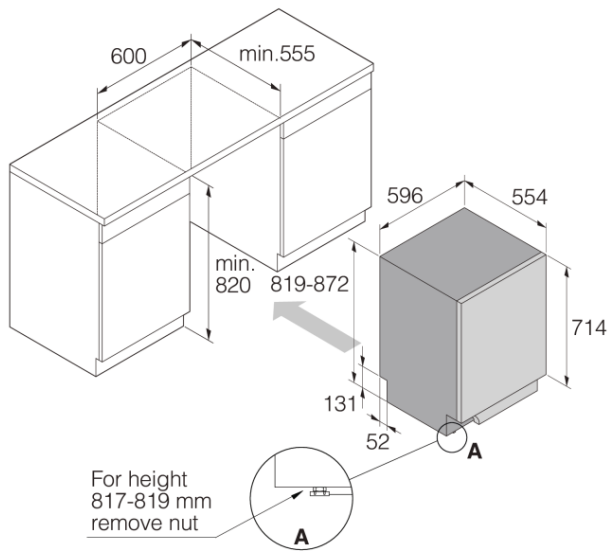

#### Wymiary

- Szerokość: 596 mm
- Wysokość: 819 mm
- Głębokość: 554 mm
- Maksymalna wysokość produktu: 872 mm
- Długość kabla: 1730 mm
- Głębokość z otwartymi drzwiami: 1191 mm
- Długość węża wlotowego: 163 cm
- Długość węża wylotowego: 200 cm

#### Informacje logistyczne

- Szerokość opakowania: 640 mm
- Wysokość opakowania: 890 mm
- Głębokość opakowania: 680 mm
- Waga brutto: 39,5 kg
- Kod urządzenia: 739399
- Kod EAN: 3838782610196
- Market: Strona domowa