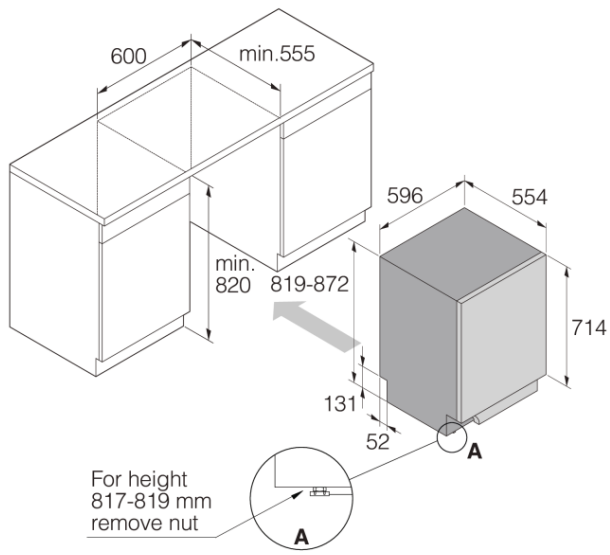

Projekt i integracja

- Od przedniej regulowanej tylnej nóżki
- Uproszczona instalacja ze zintegrowanym zabezpieczeniem przed syfonem
- Min. wysokość wnęki: 600 mm
- Min. wysokość wnęki: 820 mm
- Głębokość (wraz z rozstawem ścian): 560 mm
- Regulacja wysokości: 53 mm
- Możliwa regulacja stopki: 30-94/0

Bezpieczeństwo i konserwacja

- AquaSafe™
- Kid Safe™ - panel
- Wskaźnik nabyliczaczka: Powiadomienie na wyświetlaczu
- Wskaźnik soli: Wskaźnik soli

Dane techniczne

- Ciepła lub zimna woda - 3/4
- Maks. temperatura dopływającej wody: 70 °C
- Poziom hałasu: 42 dB(A)re 1 pW
- Czas trwania programu Eco: 195 min
- Zużycie energii na cykl dla programu Eco 40-60°C: 0,64 kWh
- Zużycie wody na cykl dla programu Eco: 9,2 L
- Zużycie w trybie Standby: 0,49 W
- Klasa energetyczna: B
- Typ wtyczki: europejska
- Moc znamionowa: 1900 W
- Ilość faz: 1
- Bezpiecznik: 10 amp
- Częstotliwość zasilania: 50 Hz
- Wymagane ciśnienie wody na wlocie: 0,03-1 MPa
- Masa urządzenia: 36 kg
- Klasa Głośności: B
- Opóźnienie staru: 3,99 W
- Zużycie energii na 100 cykli: 64 kWh

Wymiary

- Szerokość: 596 mm
- Wysokość: 819 mm
- Głębokość: 554 mm
- Maksymalna wysokość produktu: 872 mm
- Długość kabla: 1730 mm
- Głębokość z otwartymi drzwiami: 1191 mm
- Długość węży wlotowego: 163 cm
- Długość węży wylotowego: 200 cm

Informacje logistyczne

- Szerokość opakowania: 640 mm
- Wysokość opakowania: 890 mm
- Głębokość opakowania: 680 mm
- Waga brutto: 39,3 kg
- Kod urządzenia: 739400
- Kod EAN: 3838782571756
- Market: Strona domowa