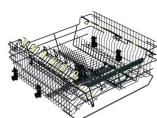

DBI745MIQ.BS

Ogólny opis

Linia produktów: Styl

Rodzaj montażu: Wbudowany pod blatem roboczym

Ilość koszy: 3

Ilość kompletów naczyń: 14 kompletów naczyń

Zintegrowany automatyczny system dozowania

Typ górnego kosza: Ekskluzywny - w pełni elastyczny ze składanymi rzędami kołków i Light Lock™ dla lekkich przedmiotów

Typ dolnego kosza: Ekskluzywny - w pełni elastyczny ze składanymi rzędami szpilek i uchwytem na wazon/butelkę

Wymowiony kosz na sztućce ułatwiający rozładunek

Budowa i wydajność

- Spawany pojemnik ze stali nierdzewnej
- Zewnętrzny pływak-wykrywa wyciek wody na podstawie
- Stand by ochrona wody
- Pompa spustowa zapobiegająca blokowaniu
- 8 Steel™ — 8 najważniejszych części z wytrzymałej stali nierdzewnej
- Przepływowy ogrzewacz wody
- SCS - Super System Czyszczący™
- Czujnik Sensi Clean™ — mierzy poziom zabrudzenia
- Automatyczny zmiękczacze wody dla lepszej wydajności prania
- Liczba ramion natryskowych: 2
- Liczba stref zraszania: 10
- Twin Tubes™ - oddzielna strefa natrysku dla środkowego kosza
- TotalDry – automatyczne otwieranie drzwi
- Strefa mocy sztućców - dodatkowa moc zmywania dla kosza na sztućce

Wykorzystanie i elastyczność