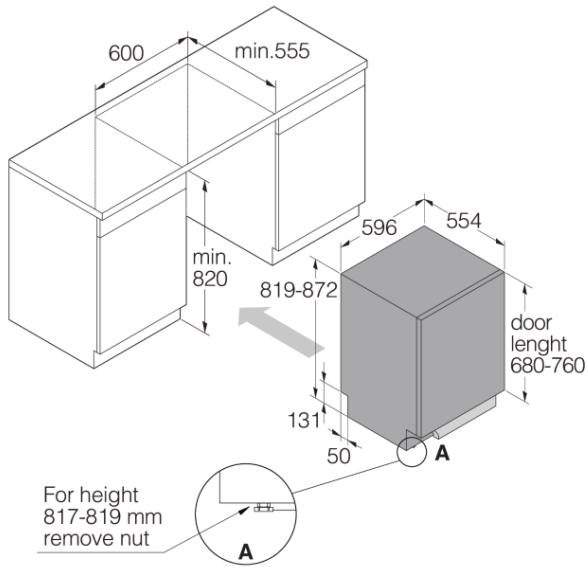

#### Wymiary

- Szerokość: 596 mm
- Wysokość: 819 mm
- Głębokość: 554 mm
- Maksymalna wysokość produktu: 872 mm
- Długość kabla: 1730 mm
- Głębokość z otwartymi drzwiami: 1191 mm
- Długość węża wlotowego: 163 cm
- Długość węża wylotowego: 200 cm

#### Informacje logistyczne

- Szerokość opakowania: 640 mm
- Wysokość opakowania: 890 mm
- Głębokość opakowania: 680 mm
- Waga brutto: 48 kg
- Kod urządzenia: 739523
- Kod EAN: 3838782605253
- Market: Strona domowa
- Linia wzornicza: Style