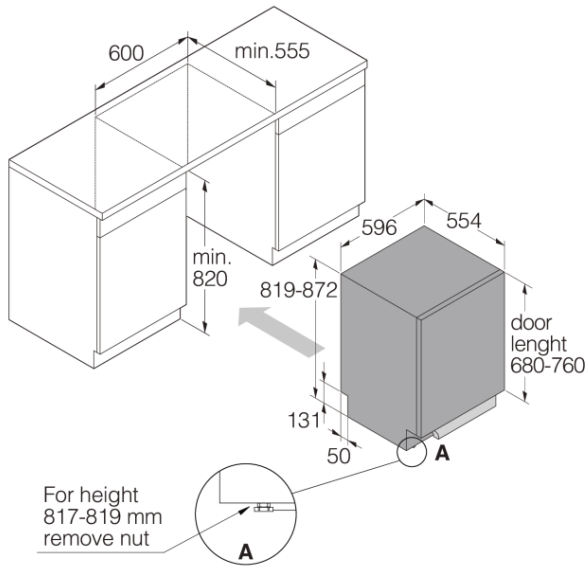

- Tryb zielony
- Tryb prędkości
- Tryb nocny
- Tryb intensywny
- Super płukanie

Projekt i integracja

- Od frontu regulowana sprężyna drzwi
- Od przedniej regulowanej tylnej nóżki
- Paski na rzep do montażu drzwi FI
- Uproszczona instalacja ze zintegrowanym zabezpieczeniem przed syfonem
- Niestandardowy rozmiar drzwi 680-760mm
- Min. wysokość wnęki: 600 mm
- Min. wysokość wnęki: 820 mm
- Głębokość (wraz z rozstawem ścian): 560 mm
- Regulacja wysokości: 53 mm

Bezpieczeństwo i konserwacja

- AquaSafe™
- Kid Safe™ - panel
- Wskaźnik nabyłyszczacza: Powiadomienie na wyświetlaczu
- Wskaźnik soli: Wskaźnik soli

Dane techniczne

- Ciepła lub zimna woda - 3/4
- Maks. temperatura dopływającej wody: 70 °C
- Poziom hałasu: 38 dB(A)re 1 pW
- Czas trwania programu Eco: 195 min
- Zużycie energii na cykl dla programu Eco 40-60°C: 0,64 kWh
- Zużycie wody na cykl dla programu Eco: 9,6 L
- Zużycie w trybie Standby: 0,49 W
- Klasa energetyczna: B
- Typ wtyczki: europejska
- Moc znamionowa: 1900 W
- Ilość faz: 1
- Bezpiecznik: 10 amp
- Częstotliwość zasilania: 50 Hz
- Wymagane ciśnienie wody na wlocie: 0,03-1 MPa
- Masa urządzenia: 45 kg
- Klasa Głośności: A
- Opóźnienie staru: 3,99 W
- Tryb gotowości sieciowej: 1,99 W
- Zużycie energii na 100 cykli: 64 kWh

Wymiary

- Szerokość: 596 mm
- Wysokość: 819 mm
- Głębokość: 554 mm
- Maksymalna wysokość produktu: 872 mm
- Długość kabla: 1730 mm
- Głębokość z otwartymi drzwiami: 1191 mm
- Długość węża wlotowego: 163 cm
- Długość węża wylotowego: 200 cm

Informacje logistyczne

- Szerokość opakowania: 640 mm
- Wysokość opakowania: 890 mm
- Głębokość opakowania: 680 mm
- Waga brutto: 48 kg
- Kod urządzenia: 739526
- Kod EAN: 3838782612824
- Market: Strona domowa
- Linia wzornicza: Style