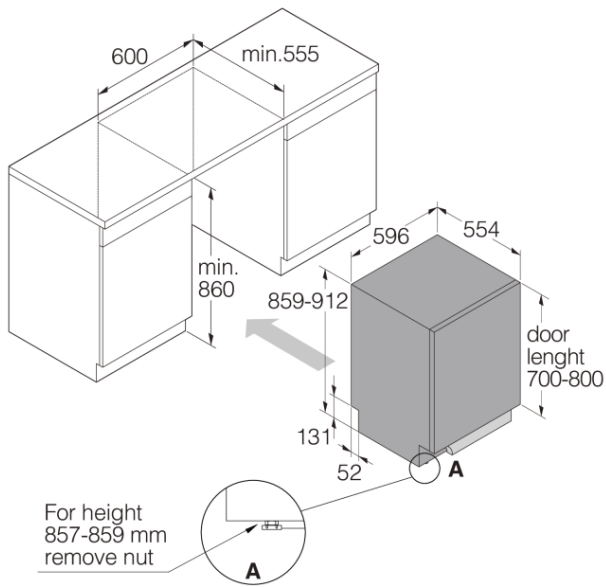

Bezpieczeństwo i konserwacja

- AquaSafe™
- Kid Safe™ - panel
- Wskaźnik nablyszczacza: Powiadomienie na wyświetlaczu
- Wskaźnik soli: Wskaźnik soli

Dane techniczne

- Ciepła lub zimna woda - 3/4
- Maks. temperatura dopływającej wody: 70 °C
- Poziom hałasu: 39 dB(A)re 1 pW
- Czas trwania programu Eco: 210 min
- Zużycie energii na cykl dla programu Eco 40-60°C: 0,65 kWh
- Zużycie wody na cykl dla programu Eco: 9,6 L
- Zużycie w trybie Standby: 0,49 W
- Klasa energetyczna: B
- Typ wtyczki: europejska
- Moc znamionowa: 1900 W
- Ilość faz: 1
- Bezpiecznik: 10 amp
- Częstotliwość zasilania: 50 Hz
- Wymagane ciśnienie wody na wlocie: 0,03-1 MPa
- Masa urządzenia: 47 kg
- Klasa Głośności: B
- Opóźnienie staru: 3,99 W
- Tryb gotowości sieciowej: 1,99 W
- Zużycie energii na 100 cykli: 65 kWh

Wymiary

- Szerokość: 596 mm
- Wysokość: 859 mm
- Głębokość: 554 mm
- Maksymalna wysokość produktu: 912 mm
- Długość kabla: 1730 mm
- Głębokość z otwartymi drzwiami: 1231 mm
- Długość węża wlotowego: 163 cm
- Długość węża wylotowego: 200 cm

Informacje logistyczne

- Szerokość opakowania: 640 mm
- Wysokość opakowania: 930 mm
- Głębokość opakowania: 680 mm
- Waga brutto: 50,3 kg
- Kod urządzenia: 739437
- Kod EAN: 3838782603587
- Market: Strona domowa
- Linia wzornicza: Style