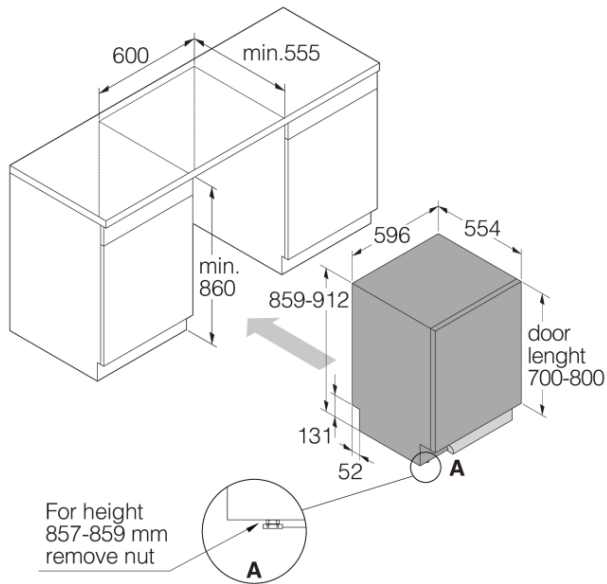

Projekt i integracja

- Od frontu regulowana sprężyna drzwi
- Od przedniej regulowanej tylnej nóżki
- Paski na rzep do montażu drzwi FI
- Uproszczona instalacja ze zintegrowanym zabezpieczeniem przed syfonem
- Niestandardowy rozmiar drzwi 700-800
- Min. wysokość wnęki: 600 mm
- Min. wysokość wnęki: 860 mm
- Głębokość (wraz z rozstawem ścian): 560 mm
- Regulacja wysokości: 53 mm

Bezpieczeństwo i konserwacja

- AquaSafe™
- Kid Safe™ - panel
- Wskaźnik nabyliczaczca: Powiadomienie na wyświetlaczu
- Wskaźnik soli: Wskaźnik soli

Dane techniczne

- Ciepła lub zimna woda - 3/4
- Maks. temperatura dopływającej wody: 70 °C
- Poziom hałasu: 38 dB(A)re 1 pW
- Czas trwania programu Eco: 225 min
- Zużycie energii na cykl dla programu Eco 40-60°C: 0,77 kWh
- Zużycie wody na cykl dla programu Eco: 9,9 L
- Zużycie w trybie Standby: 0,49 W
- Klasa energetyczna: C
- Typ wtyczki: europejska
- Moc znamionowa: 1900 W
- Ilość faz: 1
- Bezpiecznik: 10 amp
- Częstotliwość zasilania: 50 Hz
- Wymagane ciśnienie wody na wlocie: 0,03-1 MPa
- Masa urządzenia: 49 kg
- Klasa Głośności: A
- Opóźnienie staru: 3,99 W
- Tryb gotowości sieciowej: 1,99 W
- Zużycie energii na 100 cykli: 77 kWh

Wymiary

- Szerokość: 596 mm
- Wysokość: 859 mm
- Głębokość: 554 mm
- Maksymalna wysokość produktu: 912 mm
- Długość kabla: 1730 mm
- Głębokość z otwartymi drzwiami: 1231 mm
- Długość węża wlotowego: 163 cm
- Długość węża wylotowego: 200 cm

Informacje logistyczne

- Szerokość opakowania: 640 mm
- Wysokość opakowania: 930 mm
- Głębokość opakowania: 680 mm

- Waga brutto: 52,6 kg
- Kod urządzenia: 739403
- Kod EAN: 3838782572166
- Market: Strona domowa
- Linia wzornicza: Style