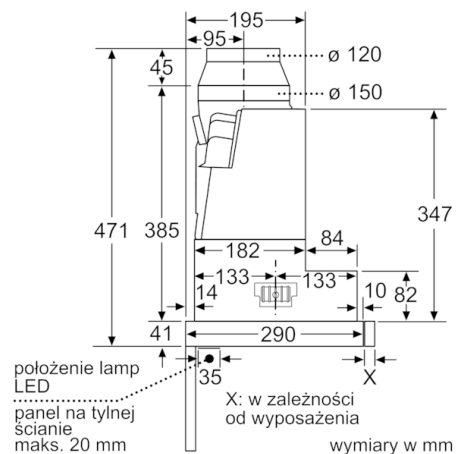

Dane techniczne

Klasyfikacja :	Wysunięcie
Świadectwa homologacji :	CE, VDE
Długość kabla przyłączeniowego (cm) :	175
Wymagana przestrzeń instalacyjna (WxSxG) :	385mm x
524.0mm	x
	290mm
Minimalna odległość od płyty elektrycznej :	430
Minimalna odległość od płyty gazowej :	650
Masa netto (kg) :	10,663
Rodzaj sterowania :	Elektroniczne
Ilość poziomów prędkości :	3-stopniowa + 2 intensywna
Maksymalny przepływ powietrza w obiegu otwartym (m ³ /h) :	393
Maksymalny przepływ powietrza w trybie boost w obiegu zamkniętym (m ³ /h) :	492.0
Maksymalny przepływ powietrza w trybie boost w obiegu otwartym (m ³ /h) :	718
Ilość lamp :	2
Poziom hałasu (db(A) re 1 pW) :	54
Średnica wylotu powietrza (mm) :	150 / 120
Materiał filtra przeciwłuszczykowego :	
Aluminium	z
	możliwością
	mycia
Kod EAN :	4242002878195
Moc przyłączeniowa (W) :	146
Natężenie (A) :	10
Napięcie (V) :	220-240
Częstotliwość (Hz) :	50; 60
Rodzaj wtyczki :	Wtyczka Schuko/Gardy z uziemieniem
Sposób instalacji :	Do zabudowy

Serie | 6, Okap szufladowy teleskopowy, 60 cm, Stal szlachetna DFR067E50

Okap szufladowy: zabudowany w szafce nad płytą daje efekt eleganckiej zabudowy kuchennej

Wymiary:

- Wymiary (WxSxG): 426 x 598 x 290 mm
- Wymiary (WxSxG): 385 x 524 x 290 mm
- Średnica rury do pracy w obiegu otwartym Ø 150 mm (Ø 120 mm dołączone)

Serie | 6, Okap szufladowy teleskopowy, 60 cm, Stal szlachetna DFR067E50

wymiary w mm

wymiary w mm

wymiary w mm

wymiary w mm

wymiary w mm

wymiary w mm

**Serie | 6, Okap szufladowy teleskopowy, 60
cm, Stal szlachetna
DFR067E50**

Dopasowanie
głębokości wysuwanego
filtra możliwe do 29 mm

wymiary w mm