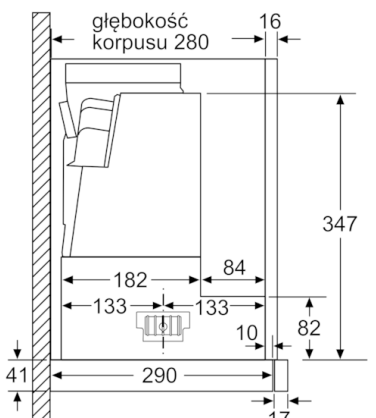

Dane techniczne

Klasyfikacja :	Wysunięcie
Świadectwa homologacji :	CE, VDE
Długość kabla przyłączeniowego (cm) :	175
Wymagana przestrzeń instalacyjna (WxSxG) :	385mm x
524.0mm	x
	290mm
Minimalna odległość od płyty elektrycznej :	430
Minimalna odległość od płyty gazowej :	650
Masa netto (kg) :	10,663
Rodzaj sterowania :	Elektroniczne
Ilość poziomów prędkości :	3-stopniowa + 2 intensywna
Maksymalny przepływ powietrza w obiegu otwartym (m ³ /h) :	393
Maksymalny przepływ powietrza w trybie boost w obiegu zamkniętym (m ³ /h) :	492.0
Maksymalny przepływ powietrza w trybie boost w obiegu otwartym (m ³ /h) :	718
Ilość lamp :	2
Poziom hałasu (db(A) re 1 pW) :	54
Średnica wylotu powietrza (mm) :	150 / 120
Materiał filtra przeciwłuszczykowego :	
Aluminium	z
	możliwością
	mycia
Kod EAN :	4242002878195
Moc przyłączeniowa (W) :	146
Natężenie (A) :	10
Napięcie (V) :	220-240
Częstotliwość (Hz) :	50; 60
Rodzaj wtyczki :	Wtyczka Schuko/Gardy z uziemieniem
Sposób instalacji :	Do zabudowy

Serie | 6, Okap szufladowy teleskopowy, 60 cm, Stal szlachetna DFR067E50

Okap szufladowy: zabudowany w szafce nad płytą daje efekt eleganckiej zabudowy kuchennej

Wymiary:

- Wymiary (WxSxG): 426 x 598 x 290 mm
- Wymiary (WxSxG): 385 x 524 x 290 mm
- Średnica rury do pracy w obiegu otwartym Ø 150 mm (Ø 120 mm dołączone)

Serie | 6, Okap szufladowy teleskopowy, 60 cm, Stal szlachetna DFR067E50

wymiary w mm

wymiary w mm

wymiary w mm

wymiary w mm

wymiary w mm

wymiary w mm

**Serie | 6, Okap szufladowy teleskopowy, 60
cm, Stal szlachetna
DFR067E50**

Dopasowanie
głębokości wysuwanego
filtra możliwe do 29 mm

wymiary w mm