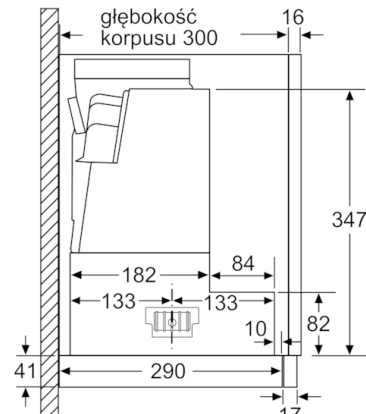

Serie | 6, Okap szufladowy teleskopowy, 60 cm, Stal szlachetna DFR067E50

Okap szufladowy: zabudowany w szafce nad płytą daje efekt eleganckiej zabudowy kuchennej

Wymiary:

- Wymiary (WxSxG): 426 x 598 x 290 mm
- Wymiary (WxSxG): 385 x 524 x 290 mm
- Średnica rury do pracy w obiegu otwartym Ø 150 mm (Ø 120 mm dołączone)

Tryb pracy, moc urządzenia:

- Praca w obiegu otwartym lub zamkniętym
- Praca w obiegu zamkniętym możliwa po zamontowaniu zestawu startowego (dostępny jako wyposażenie dodatkowe)
- Wydajność wentylatora obieg otwarty zgodnie z normą EN 61591: max. tryb norm. 393 m³/h, intensywny 718 m³/h
- Poziom hałasu zgodnie z normą EN 60704-2-13 w obiegu otwartym: maks. tryb norm.: 54 dB(A) re 1 pW tryb int.: 67 dB(A) re 1 pW
- Parametry przyłącza: 146 W

Serie | 6, Okap szufladowy teleskopowy, 60 cm, Stal szlachetna DFR067E50

wymiary w mm

wymiary w mm

wymiary w mm

wymiary w mm

wymiary w mm

wymiary w mm

**Serie | 6, Okap szufladowy teleskopowy, 60
cm, Stal szlachetna
DFR067E50**

Dopasowanie
głębokości wysuwanego
filtra możliwe do 29 mm

wymiary w mm