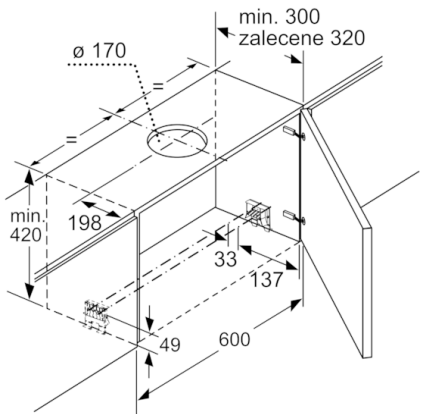

Serie | 6, Okap szufladowy teleskopowy, 60 cm, Stal szlachetna DFR067E50

wymiary w mm