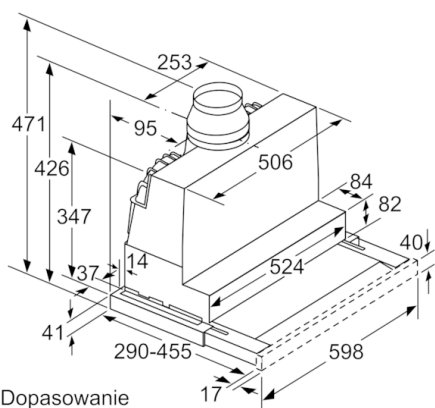

Serie | 6, Okap szufladowy teleskopowy, 60 cm, Stal szlachetna DFR067E50

Okap szufladowy: zabudowany w szafce nad płytą daje efekt eleganckiej zabudowy kuchennej

Wymiary:

- Wymiary (WxSxG): 426 x 598 x 290 mm
- Wymiary (WxSxG): 385 x 524 x 290 mm
- Średnica rury do pracy w obiegu otwartym Ø 150 mm (Ø 120 mm dołączone)

Serie | 6, Okap szufladowy teleskopowy, 60 cm, Stal szlachetna DFR067E50

wymiary w mm

wymiary w mm

wymiary w mm

wymiary w mm

wymiary w mm

wymiary w mm

**Serie | 6, Okap szufladowy teleskopowy, 60
cm, Stal szlachetna
DFR067E50**

Dopasowanie
głębokości wysuwanego
filtra możliwe do 29 mm

wymiary w mm