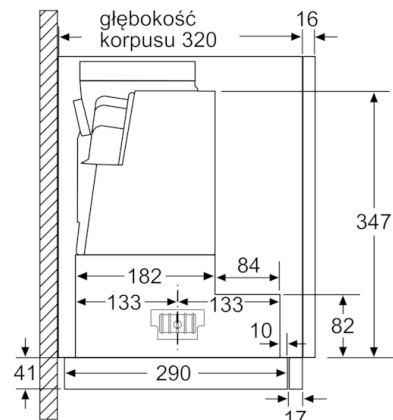

Dane techniczne

Klasyfikacja :	Wysunięcie
Świadectwa homologacji :	CE, VDE
Długość kabla przyłączeniowego (cm) :	175
Wymagana przestrzeń instalacyjna (WxSxG) :	385mm x
524.0mm	x
	290mm
Minimalna odległość od płyty elektrycznej :	430
Minimalna odległość od płyty gazowej :	650
Masa netto (kg) :	10,663
Rodzaj sterowania :	Elektroniczne
Ilość poziomów prędkości :	3-stopniowa + 2 intensywna
Maksymalny przepływ powietrza w obiegu otwartym (m ³ /h) :	393
Maksymalny przepływ powietrza w trybie boost w obiegu zamkniętym (m ³ /h) :	492.0
Maksymalny przepływ powietrza w trybie boost w obiegu otwartym (m ³ /h) :	718
Ilość lamp :	2
Poziom hałasu (db(A) re 1 pW) :	54
Średnica wylotu powietrza (mm) :	150 / 120
Materiał filtra przeciwłuszczykowego :	
Aluminium	z
	możliwością
	mycia
Kod EAN :	4242002878195
Moc przyłączeniowa (W) :	146
Natężenie (A) :	10
Napięcie (V) :	220-240
Częstotliwość (Hz) :	50; 60
Rodzaj wtyczki :	Wtyczka Schuko/Gardy z uziemieniem
Sposób instalacji :	Do zabudowy

Serie | 6, Okap szufladowy teleskopowy, 60 cm, Stal szlachetna DFR067E50

Okap szufladowy: zabudowany w szafce nad płytą daje efekt eleganckiej zabudowy kuchennej

Wymiary:

- Wymiary (WxSxG): 426 x 598 x 290 mm
- Wymiary (WxSxG): 385 x 524 x 290 mm
- Średnica rury do pracy w obiegu otwartym Ø 150 mm (Ø 120 mm dołączone)

Serie | 6, Okap szufladowy teleskopowy, 60 cm, Stal szlachetna DFR067E50

wymiary w mm

wymiary w mm

wymiary w mm

wymiary w mm

wymiary w mm

wymiary w mm

**Serie | 6, Okap szufladowy teleskopowy, 60
cm, Stal szlachetna
DFR067E50**

Dopasowanie
głębokości wysuwanego
filtra możliwe do 29 mm

wymiary w mm