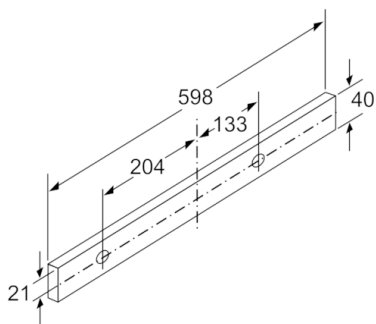

Serie | 6, Okap szufladowy teleskopowy, 60 cm, Stal szlachetna DFR067E50

Okap szufladowy: zabudowany w szafce nad płytą daje efekt eleganckiej zabudowy kuchennej

Wymiary:

- Wymiary (WxSxG): 426 x 598 x 290 mm
- Wymiary (WxSxG): 385 x 524 x 290 mm
- Średnica rury do pracy w obiegu otwartym Ø 150 mm (Ø 120 mm dołączone)

Serie | 6, Okap szufladowy teleskopowy, 60 cm, Stal szlachetna DFR067E50

wymiary w mm

wymiary w mm

wymiary w mm

wymiary w mm

wymiary w mm

wymiary w mm

**Serie | 6, Okap szufladowy teleskopowy, 60
cm, Stal szlachetna
DFR067E50**

Dopasowanie
głębokości wysuwanego
filtra możliwe do 29 mm

wymiary w mm