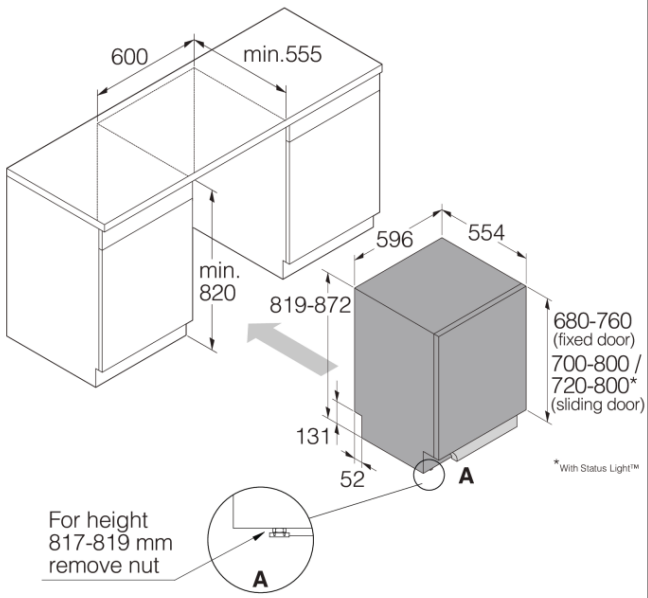

- Min. wysokość wnęki: 600 mm
 - Min. wysokość wnęki: 820 mm
 - Głębokość (wraz z rozstawem ścian): 560 mm
 - Regulacja wysokości: 53 mm
-

Bezpieczeństwo i konserwacja

- AquaSafe™
 - Kid Safe™ - panel
 - Wskaźnik nabywczacza: Powiadomienie na wyświetlaczu
 - Wskaźnik soli: Wskaźnik soli
-

Wymiary

- Szerokość: 596 mm
 - Wysokość: 819 mm
 - Głębokość: 554 mm
 - Maksymalna wysokość produktu: 872 mm
 - Długość kabla: 1730 mm
 - Głębokość z otwartymi drzwiami: 1243 mm
 - Długość węża wlotowego: 163 cm
 - Długość węża wylotowego: 200 cm
-

Informacje logistyczne

- Szerokość opakowania: 640 mm
 - Wysokość opakowania: 890 mm
 - Głębokość opakowania: 680 mm
 - Waga brutto: 39 kg
 - Kod urządzenia: 739487
 - Kod EAN: 3838782603594
 - Market: Strona domowa
-