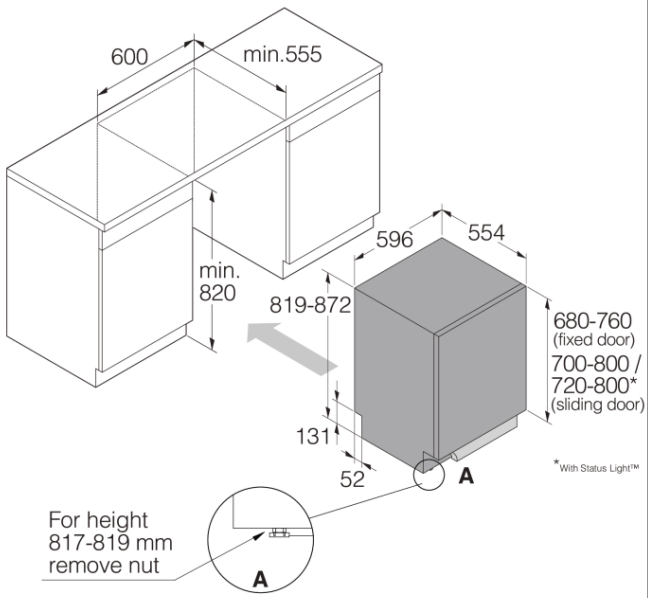

Wymiary

- Szerokość: 596 mm
- Wysokość: 819 mm
- Głębokość: 554 mm
- Maksymalna wysokość produktu: 872 mm
- Długość kabla: 1730 mm
- Głębokość z otwartymi drzwiami: 1243 mm
- Długość węża wlotowego: 163 cm
- Długość węża wylotowego: 200 cm

Informacje logistyczne

- Szerokość opakowania: 640 mm
- Wysokość opakowania: 890 mm
- Głębokość opakowania: 680 mm
- Waga brutto: 47,5 kg
- Kod urządzenia: 739525
- Kod EAN: 3838782614149
- Market: Strona domowa
- Linia wzornicza: Style