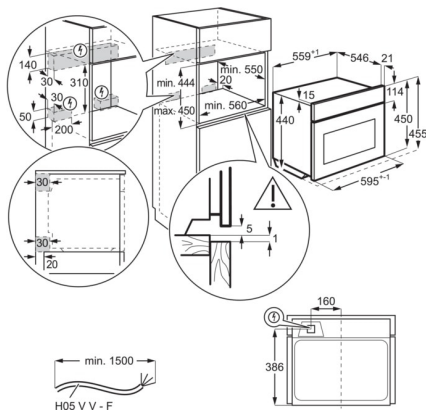

Specyfikacja techniczna

Instalacja	do zabudowy	Waga netto [kg]	34,8
Funkcja Connectivity	nie	Wysokość [mm]	455
Kolor	czarny	Szerokość [mm]	595
Interfejs	sterowanie dotykowe	Głębokość [mm]	567
Tryby gotowania	zintegrowane mikrofalne	Wysokość niszy [mm]	450
Brytfanny dołączone do piekarnika	brak	Szerokość niszy [mm]	560
Rodzaj rusztu	1, chromowany	Głębokość niszy [mm]	550
Prowadnice	drabinki Easy Entry	Waga brutto [kg]	36
Moc grilla [W]	1000	Wysokość opakowania [mm]	555
Całkowity pobór mocy [W]	2000	Szerokość opakowania [mm]	635
Moc grilla [W]	1900	Głębokość opakowania [mm]	670
Moc grzałki grilla [W]	1900	Warstwy składowania	6
Oświetlenie	1, halogen góra	Kod produktu (PNC)	944 066 629
Sposób czyszczenia	emalia samoczyszcząca	Kod EAN	7332543667550
Moc oświetlenia [W]	25		
Klasa efektywności energetycznej	brak		
Zakres temperatur	30°C-230°C		
Poziom hałasu [dB] - górny piekarnik	53		
Powierzchnia największej płyty grzewczej - górny piekarnik [cm²]	1188		
Wymagany bezpiecznik [A]	16		
Napięcie [V]	220-240		
Rodzaj wtyczki	Schuko		
Przewód [m]	1,5		

PSGBOV180DE0000H