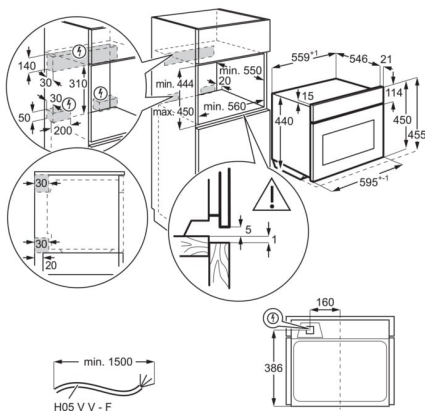

Specyfikacja techniczna

Instalacja	do zabudowy	Wymagany bezpiecznik [A]	16
Funkcja Connectivity	nie	Napięcie [V]	220-240
Funkcja CookView	nie	Rodzaj wtyczki	Schuko
Kolor	czarny	Długość przewodu [m]	1,5
Rodzaj wyświetlacza	EXCite	Waga netto [kg]	33,5
Interfejs	sterowanie dotykowe	Wysokość [mm]	455
Tryby gotowania	zintegrowane mikrofałe	Szerokość [mm]	595
Prowadnice	brak	Głębokość [mm]	567
Wyposażenie	kratka grillowa, talerz obrotowy (mały)	Wysokość niszy [mm]	450
Brytfanny dołączone do piekarnika	brak	Szerokość niszy [mm]	560
Rodzaj rusztu	nie	Głębokość niszy [mm]	550
Moc grilla [W]	1000	Waga brutto [kg]	35
Całkowity pobór mocy [W]	2100	Wysokość opakowania [mm]	555
Moc grilla [W]	1200	Szerokość opakowania [mm]	635
Moc grzałki grilla [W]	1200	Głębokość opakowania [mm]	670
Oświetlenie	1, halogen góra	Warstwy składowania	6
Sposób czyszczenia	emalia samoczyszcząca	Kod produktu (PNC)	944 004 948
Delikatne domykanie	nie	Kod EAN	7332543844951
Moc oświetlenia [W]	40		
Klasa efektywności energetycznej	brak		
Zakres temperatur	-		
Poziom hałasu [dB] - górny piekarnik	52		
Pojemność użytkowa [l]	42		

PSGBOV180DE0000H