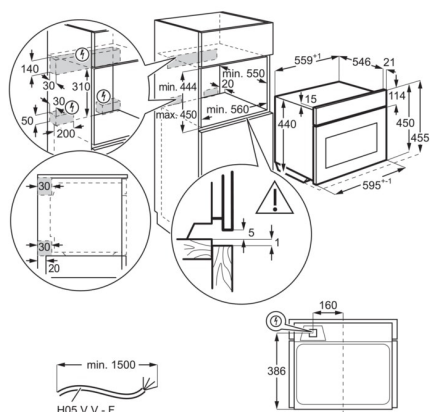

Specyfikacja techniczna

Instalacja	do zabudowy	Zakres temperatur	30°C-230°C
Kolor	stal szlachetna	Pojemność użytkowa [l]	43
Interfejs	okrągłe, dotykowe	Wymagany bezpiecznik [A]	16
Tryby gotowania	mikrofales/wielofunkcyjne	Napięcie [V]	230
Funkcje piekarnika	ogrzewanie dolne, nawiew + oświetlenie, grill, grill + ogrzewanie dolne, grill + ogrzewanie dolne + nawiew, grill + nawiew, mikrofales, termoobieg + ogrzewanie dolne, termoobieg, ogrzewanie górne, ogrzewanie górne + dolne	Rodzaj wtyczki	Schuko
	1 emaliowana blacha, 1 emaliowana brytfanna	Przewód [m]	1,5
	1, chromowany	Waga netto [kg]	40,4
	chromowane, drabinki Easy Entry	Wysokość [mm]	455
		Szerokość [mm]	595
		Głębokość [mm]	567
Brytfanny dołączone do piekarnika		Wysokość niszy [mm]	450
Rodzaj rusztu		Szerokość niszy [mm]	560
Prowadnice		Głębokość niszy [mm]	550
Moc grilla [W]	1000	Kod produktu (PNC)	944 066 668
Całkowity pobór mocy [W]	3000	Kod EAN	7332543682676
Moc grilla [W]	1900		
Moc grzałki dolnej [W]	1000		
Moc grzałki grilla [W]	1900		
Moc grzałki termoobiegu [W]	1650		
Oświetlenie	1, halogen góra		
Sposób czyszczenia	emalia samoczyszcząca		
Moc oświetlenia [W]	25		
Klasa efektywności energetycznej	brak		

PSGBOV180DE0000H