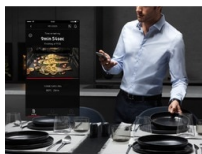

PEŁNIA SMAKU W O POŁOWĘ KRÓTSZYM CZASIE

Piekarnik CombiQuick to szybszy sposób na uzyskanie wyjątkowych smaków i wspaniałych potraw dzięki połączeniu pieczenia z termoobiegiem z szybkością kuchenki mikrofalowej w jednym kompaktowym urządzeniu.

Kompaktowe urządzenie do zabudowy z funkcją mikrofalali z przyjaznym interfejsem użytkownika i aplikacją Connected Cooking.

Funkcje

Aplikacja Connected Cooking dla poczucia większej kontroli w kuchni

Zyskaj osobistego asystenta w kuchni dzięki aplikacji Connected Cooking. Steruj ustawieniami piekarnika – w tym czasem i temperaturą – bezpośrednio ze smartfona. Korzystaj z inspirujących przepisów i wskazówek, jak przygotować potrawy. Aplikacja pozwoli też zdalnie sprawdzić postęp pieczenia.

- Kompaktowe urządzenie do zabudowy
- Piekarnik z funkcją mikrofalali
- Sterowanie dotykowe
- Wielojęzyczny wyświetlacz LCD
- Funkcje: mikrofała, mikrofała, pizza, ogrzewanie talerzy, utrzymywanie temperatury, powolne gotowanie, termoobieg, termoobieg + mikrofała, Au Gratin, grzanie dolne, pieczenie chleba, pieczenie konwencjonalne + mikrofała, konwencjonalne/tradycyjne pieczenie, rozmrażanie + mikrofała, wyrastanie ciasta, suszenie, zamrożone potrawy, grill + mikrofała, grill, utrzymywanie ciepła, niska temperatura/powolne pieczenie, grillowanie turbo, grill turbo + mikrofała, mikrofała
- Automatyczne programy wagowe
- Termosonda
- Drzwi piekarnika/temp. frontu powyżej temp. otoczenia [°C]: 3 szyby/30
- Funkcja szybkiego nagrzewania
- Moc mikrofała: 1000 W
- Możliwość pieczenia na 2 poziomach jednocześnie
- Funkcja podgrzewania i utrzymywania ciepła
- Funkcja przedłużania czasu
- Blachy dołączone do piekarnika: 1 emaliowana blacha, 1 emaliowana brytfanna
- Wentylator zatrzymuje się po otwarciu drzwi piekarnika
- Zabezpieczenie przed dziećmi
- Halogenowe oświetlenie piekarnika
- Oświetlenie przy otwartych drzwiach
- Wentylator chłodzący