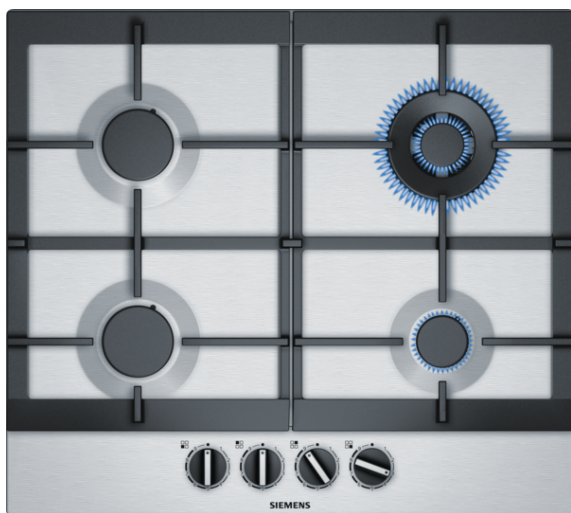

iQ500

EC6A5HB90

60 cm, Płyta gazowa z integralnym sterowaniem, stal szlachetna

Płyta gazowa z technologią stepFlame z precyzyjnym sterowaniem płomienia na dziewięciu poziomach.

- ✓ Technologia stepFlame: regulacja i kontrola płomienia na dziewięciu precyzyjnych poziomach.
- ✓ Palnik wok o mocy do 3,3 kW jest idealny dla różnych potraw nawet w dużych ilościach.
- ✓ Wysokiej jakości materiał i wykonanie - pełnowierzchniowe żeliwne ruszty.
- ✓ Szczególnie wygodne użytkowanie dzięki wysokiej jakości pokrętlom mieczykowym.
- ✓ Wyjątkowo ładne wzornictwo powierzchni ze stali szlachetnej.

Wyposażenie

Dane techniczne

Nazwa linii : Płyta gazowa z integralnym sterowaniem
 Wzornictwo : Do zabudowy
 Rodzaj zasilania : Gazowa
 Całkowita ilość jednocześnie użytkowanych pól grzewczych : 4
 Wymagana przestrzeń instalacyjna (WxSxG) : 45 x 560-562 x 480-492
 Szerokość (mm) : 582
 Wymiary urządzenia (mm) : 45 x 582 x 520
 Wymiary zapakowanego urządzenia (WxSxG) (mm) : 141 x 651 x 578
 Waga netto (kg) : 11,0
 Waga brutto (kg) : 12,0
 Wskaźnik zalegania ciepła : Brak
 Usytuowanie panelu sterowania : Przód płyty
 Materiał powierzchni płyty grzewczej : Stal szlachetna
 Kolor powierzchni : Stal szlachetna
 Kolor ramki : Stal szlachetna
 Świadectwa homologacji : CE, Eurasian, Ukraine
 Długość kabla przyłączeniowego (cm) : 100
 Kod EAN : 4242003741962
 Moc przyłączeniowa (W) : 1
 Moc przyłączeniowa gazu (W) : 8000
 Natężenie (A) : 3
 Napięcie (V) : 220-240
 Częstotliwość (Hz) : 60; 50

iQ500**EC6A5HB90****60 cm, Płyta gazowa z integralnym sterowaniem, stal szlachetna****Wyposażenie****Design**

- Powierzchnia: stal szlachetna
- Żeliwny ruszt z gumowymi stopkami

Komfort

- Technologia FlameSelect
- pokrętła mieczykowe
- Zapalarka elektryczna zintegrowana w pokrętle (zapalanie jedną ręką)