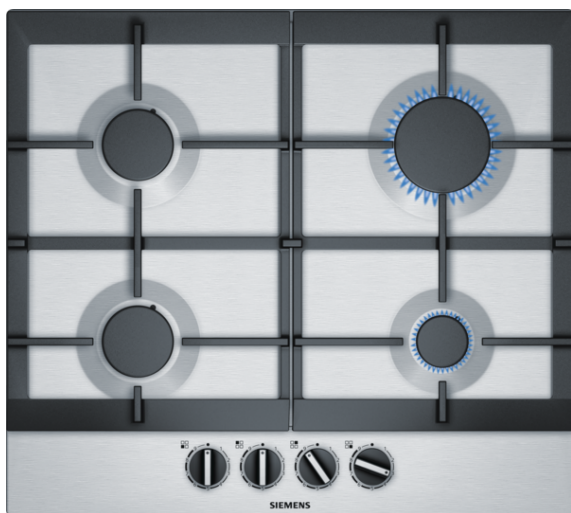

iQ500

EC6A5PB90

60 cm, Płyta gazowa z integralnym sterowaniem, stal szlachetna

Płyta gazowa z technologią stepFlame z precyzyjnym sterowaniem płomienia na dziewięciu poziomach.

- ✓ Technologia stepFlame: regulacja i kontrola płomienia na dziewięciu precyzyjnych poziomach.
- ✓ Wysokiej jakości materiał i wykonanie - pełnopowierzchniowe żeliwne ruszty.
- ✓ Szczególnie wygodne użytkowanie dzięki wysokiej jakości pokrętkom miedzikowym.
- ✓ Wyjątkowo łatwe wzornictwo powierzchni ze stali szlachetnej.

##### Dane techniczne

Nazwa linii : Płyta gazowa z integralnym sterowaniem  
 Wzornictwo : Do zabudowy  
 Rodzaj zasilania : Gazowa  
 Całkowita ilość jednocześnie użytkowanych pól grzewczych : 4  
 Wymagana przestrzeń instalacyjna (WxSxG) : 45 x 560-562 x 480-492  
 Szerokość (mm) : 582  
 Wymiary urządzenia (mm) : 45 x 582 x 520  
 Wymiary zapakowanego urządzenia (WxSxG) (mm) : 141 x 651 x 578  
 Waga netto (kg) : 10,0  
 Waga brutto (kg) : 11,0  
 Wskaźnik zalegania ciepła : Brak  
 Usytuowanie panelu sterowania : Przód płyty  
 Materiał powierzchni płyty grzewczej : Stal szlachetna  
 Kolor powierzchni : Stal szlachetna  
 Kolor ramki : Stal szlachetna  
 Świadectwa homologacji : CE, Eurasian  
 Długość kabla przyłączeniowego (cm) : 100  
 Kod EAN : 4242003742044  
 Moc przyłączeniowa (W) : 1  
 Moc przyłączeniowa gazu (W) : 7500  
 Natężenie (A) : 3  
 Napięcie (V) : 220-240  
 Częstotliwość (Hz) : 60; 50

4 242003 742044

**iQ500****EC6A5PB90****60 cm, Płyta gazowa z integralnym sterowaniem, stal szlachetna****Wyposażenie****Design**

- Powierzchnia: stal szlachetna
- Żeliwny ruszt z gumowymi stopkami

**Komfort**

60 cm, Płyta gazowa z integralnym sterowaniem, stal szlachetna