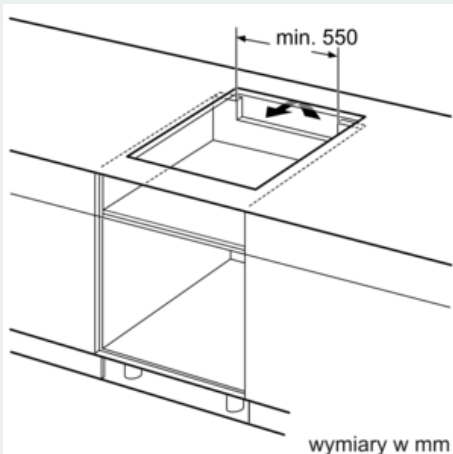

iQ500, Płyta indukcyjna, 60 cm, Integralne sterowanie ED652FSB5E

Rysunki wymiarowe