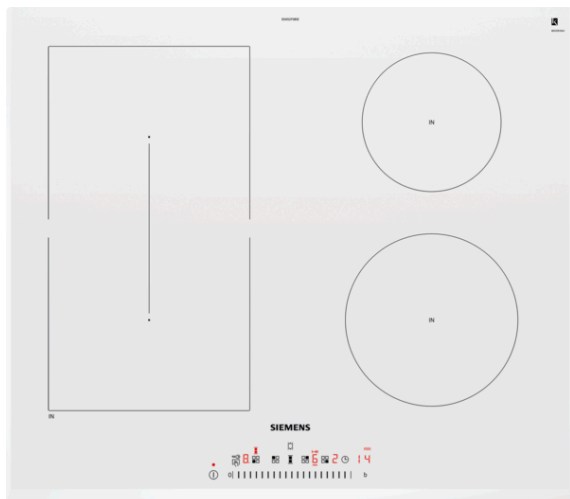

## iQ500, Płyta indukcyjna, 60 cm, Integralne sterowanie ED652FSB5E

#### Dane techniczne

Nazwa linii : Stefa grzejna ceramika  
 Wzornictwo : Do zabudowy  
 Rodzaj zasilania : Elektryczna  
 Całkowita ilość jednocześnie użytkowanych pól grzewczych : 4  
 Wymagana przestrzeń instalacyjna (WxSxG) : 51 x 560-560 x 490-500  
 Szerokość (mm) : 592  
 Wymiary urządzenia (mm) : 51 x 592 x 522  
 Wymiary zapakowanego urządzenia (WxSxG) (mm) : 126 x 753 x 608  
 Masa netto (kg) : 12,471  
 Masa brutto (kg) : 13,7  
 Wskaźnik zalegania ciepła : Oddzielny dla każdego pola grzewczego  
 Usytuowanie panelu sterowania : Przód płyty  
 Materiał powierzchni płyty grzewczej : Ceramika  
 Kolor powierzchni : Biały  
 Świadectwa homologacji : AENOR, CE  
 Długość kabla przyłączeniowego (cm) : 110  
 Kod EAN : 4242003827994  
 Moc przyłączeniowa (W) : 6900  
 Napięcie (V) : 220-240  
 Częstotliwość (Hz) : 50; 60

##### Wymiary:

- Wymiary montażowe: (W/S/G) 51 mm x 560 mm x 490 mm
- Wymiary urządzenia (WxSxG mm) : 51 x 592 x 522
- Min. grubość blatu: 16 mm
- Kabel zasilający dołączony
- Kabel zasilający: 110 cm
- Moc przyłączeniowa: 6.9 kW