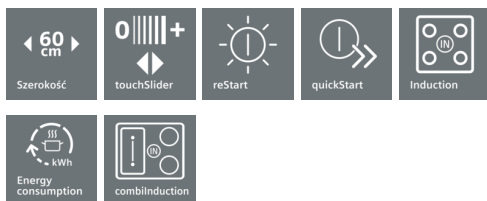

## iQ500, Płyta indukcyjna, 60 cm, Integralne sterowanie ED652FSB5E

### Nowoczesne płyty combiInduction - więcej możliwości gotowania

- ✓ CombiZone: większa swoboda gotowania w dużych brytfannach dzięki połączeniu dwóch pól grzewczych w jedną strefę oraz zoptymalizowanej i równomiernej dystrybucji ciepła.
- ✓ touchSlider pozwala zmieniać temperaturę gotowania bardzo szybko, wystarczy bezpośrednio wybrać pole grzewcze i przesunąć palcem po odpowiedniej skali.
- ✓ powerMove wygodne gotowanie dzięki ustawieniom fabrycznym mocy pól.
- ✓ powerBoost: zwiększa moc wybranego pola grzewczego i skraca czas gotowania z mocą większą aż do 50%.
- ✓ Timer z funkcją wyłączania dezaktywuje płytę gdy nastawiony czas gotowania dobiegnie końca.
- ✓ Gotowanie wydajniejsze energetycznie dzięki wskaźnikowi zużycia energii
- ✓ Innowacyjna technologia indukcyjna: gotuj szybko, czysto i bezpiecznie.
- ✓ Większa wygoda gotowania dzięki funkcji timera.

#### Dane techniczne

Nazwa linii : Stefa grzejna ceramika  
 Wzornictwo : Do zabudowy  
 Rodzaj zasilania : Elektryczna  
 Całkowita ilość jednocześnie użytkowanych pól grzewczych : 4  
 Wymagana przestrzeń instalacyjna (WxSxG) : 51 x 560-560 x 490-500  
 Szerokość (mm) : 592  
 Wymiary urządzenia (mm) : 51 x 592 x 522  
 Wymiary zapakowanego urządzenia (WxSxG) (mm) : 126 x 753 x 608  
 Masa netto (kg) : 12,471  
 Masa brutto (kg) : 13,7  
 Wskaźnik zalegania ciepła : Oddzielny dla każdego pola grzewczego  
 Usytuowanie panelu sterowania : Przód płyty  
 Materiał powierzchni płyty grzewczej : Ceramika  
 Kolor powierzchni : Biały  
 Świadectwa homologacji : AENOR, CE  
 Długość kabla przyłączeniowego (cm) : 110  
 Kod EAN : 4242003827994  
 Moc przyłączeniowa (W) : 6900  
 Napięcie (V) : 220-240  
 Częstotliwość (Hz) : 50; 60

#### Szybkość:

- Funkcja powerBoost dla wszystkich stref grzewczych