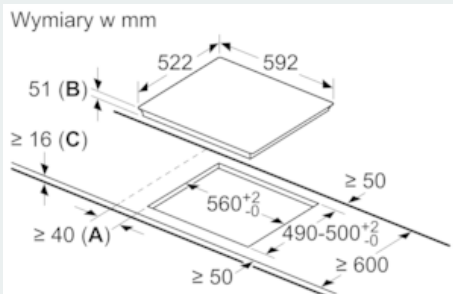

iQ500, Płyta indukcyjna, 60 cm, Integralne sterowanie ED652FSB5E

Rysunki wymiarowe