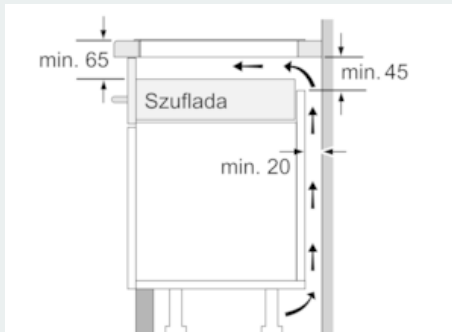

Moc i wymiary:

- 17 poziomów mocy
- Strefy grzewcze:
- 1 388 mm x 180 mm, #3.6 kW indukcja lub 2 x 180 mm, #1.8 kW (maks. moc #.1 kW) indukcja;
- 1 x Ø#45 mm, 1.4 kW (maks. moc #.2 kW) indukcja;
- 1 x Ø#10 mm, #.2 kW (maks. moc #.7 kW) indukcja

Wymiary:

- Wymiary montażowe: (W/S/G) 51 mm x 560 mm x 490 mm
- Wymiary urządzenia: (W/S/G) 51 mm x 592 mm x 522 mm
- Min. grubość blatu: 16 mm

Informacje techniczne

- Moc przyłączeniowa: 4.6 kW
- Kabel zasilający dołączony
- Kabel zasilający: 110 cm

iQ500, Płyta indukcyjna, 60 cm, Czarny EE631BPB1E

Rysunki wymiarowe

① Należy uwzględnić miejsce na szczelinę wentylacyjną

wymiary w mm

wymiary w mm

wymiary w mm

① Należy uwzględnić miejsce na szczelinę wentylacyjną

wymiary w mm