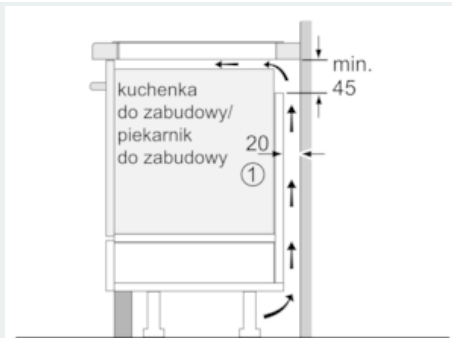

Moc i wymiary:

- 17 poziomów mocy
- Strefy grzewcze:
- 1 388 mm x 180 mm, #3.6 kW indukcja lub 2 x 180 mm, #1.8 kW (maks. moc #.1 kW) indukcja;
- 1 x Ø#45 mm, 1.4 kW (maks. moc #.2 kW) indukcja;
- 1 x Ø#10 mm, #.2 kW (maks. moc #.7 kW) indukcja

Wymiary:

- Wymiary montażowe: (W/S/G) 51 mm x 560 mm x 490 mm
- Wymiary urządzenia: (W/S/G) 51 mm x 592 mm x 522 mm
- Min. grubość blatu: 16 mm

Informacje techniczne

- Moc przyłączeniowa: 4.6 kW
- Kabel zasilający dołączony
- Kabel zasilający: 110 cm

iQ500, Płyta indukcyjna, 60 cm, Czarny EE631BPB1E

Rysunki wymiarowe

① Należy uwzględnić miejsce na szczelinę wentylacyjną

wymiary w mm

wymiary w mm

wymiary w mm

① Należy uwzględnić miejsce na szczelinę wentylacyjną

wymiary w mm