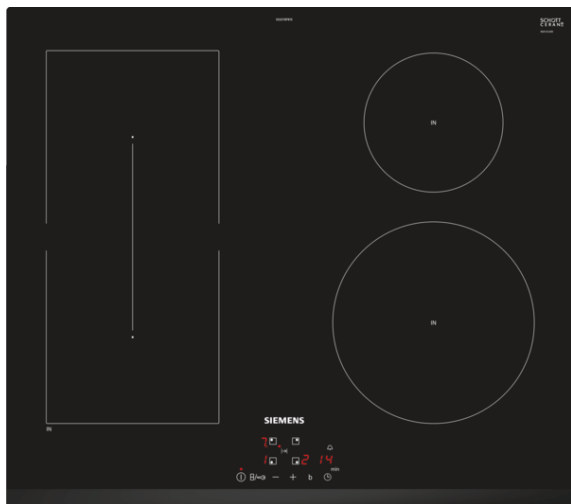

iQ500, Płyta indukcyjna, 60 cm, Czarny EE631BPB1E

- ✓ Dzięki sterowaniu touchControl można włączać i obsługiwać strefy gotowania jednym, delikatnym dotknięciem.
- ✓ powerBoost: zwiększa moc wybranego pola grzewczego i skraca czas gotowania z mocą większą aż do 50%.
- ✓ Timer z funkcją wyłączenia dezaktywuje płytę gdy nastawiony czas gotowania dobiegnie końca.
- ✓ Innowacyjna technologia indukcyjna: gotuj szybko, czysto i bezpiecznie.
- ✓ Większa wygoda gotowania dzięki funkcji timera.

Wyposażenie

Dane techniczne

Nazwa linii : Stefa grzejna ceramika
 Wzornictwo : Do zabudowy
 Rodzaj zasilania : Elektryczna
 Całkowita ilość jednocześnie użytkowanych pól grzewczych : 4
 Wymagana przestrzeń instalacyjna (WxSxG) : 51 x 560-560 x 490-500
 Szerokość (mm) : 592
 Wymiary urządzenia (mm) : 51 x 592 x 522
 Wymiary zapakowanego urządzenia (WxSxG) (mm) : 126 x 753 x 603
 Masa netto (kg) : 11,131
 Masa brutto (kg) : 12,4
 Wskaźnik zalegania ciepła : Oddzielny dla każdego pola grzewczego
 Usytuowanie panelu sterowania : Przód płyty
 Materiał powierzchni płyty grzewczej : Ceramika
 Kolor powierzchni : Czarny
 Świadectwa homologacji : AENOR, CE
 Długość kabla przyłączeniowego (cm) : 110
 Kod EAN : 4242003715994
 Moc przyłączeniowa (W) : 4600
 Napięcie (V) : 220-240
 Częstotliwość (Hz) : 50; 60

Wyposażenie dodatkowe

HZ9SE030

4 242003 715994

iQ500, Płyta indukcyjna, 60 cm, Czarny EE631BPB1E

Wyposażenie

Design

- Bezramkowa z ozdobnym szlifem

Szybkość:

Moc i wymiary:

- 17 poziomów mocy
- Strefy grzewcze:
- 1 388 mm x 180 mm, #3.6 kW indukcja lub 2 x 180 mm, #1.8 kW (maks. moc #.1 kW) indukcja;
- 1 x Ø#45 mm, 1.4 kW (maks. moc #.2 kW) indukcja;
- 1 x Ø#10 mm, #.2 kW (maks. moc #.7 kW) indukcja