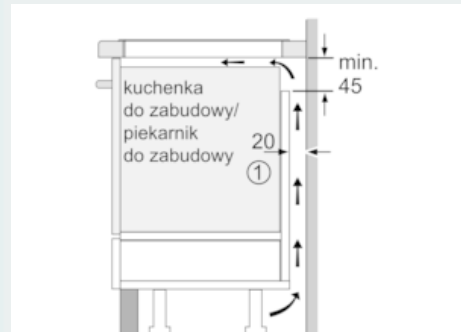

Moc i wymiary:

- 17 poziomów mocy
- Strefy grzewcze:
- 1 388 mm x 180 mm, #3.6 kW indukcja lub 2 x 180 mm, #1.8 kW (maks. moc #.1 kW) indukcja;
- 1 x Ø#45 mm, 1.4 kW (maks. moc #.2 kW) indukcja;
- 1 x Ø#10 mm, #.2 kW (maks. moc #.7 kW) indukcja

Wymiary:

- Wymiary montażowe: (W/S/G) 51 mm x 560 mm x 490 mm
- Wymiary urządzenia: (W/S/G) 51 mm x 592 mm x 522 mm
- Min. grubość blatu: 16 mm

Informacje techniczne

- Moc przyłączeniowa: 4.6 kW
- Kabel zasilający dołączony
- Kabel zasilający: 110 cm

iQ500, Płyta indukcyjna, 60 cm, Czarny EE631BPB1E

Rysunki wymiarowe

① Należy uwzględnić miejsce na szczelinę wentylacyjną

wymiary w mm

wymiary w mm

wymiary w mm

① Należy uwzględnić miejsce na szczelinę wentylacyjną

wymiary w mm