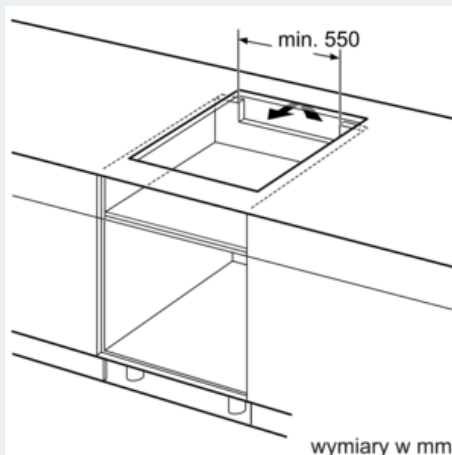

Moc i wymiary:

- 17 poziomów mocy
- Strefy grzewcze:
- 1 388 mm x 180 mm, #3.6 kW indukcja lub 2 x 180 mm, #1.8 kW (maks. moc #.1 kW) indukcja;
- 1 x Ø#45 mm, 1.4 kW (maks. moc #.2 kW) indukcja;
- 1 x Ø#10 mm, #.2 kW (maks. moc #.7 kW) indukcja

Wymiary:

- Wymiary montażowe: (W/S/G) 51 mm x 560 mm x 490 mm
- Wymiary urządzenia: (W/S/G) 51 mm x 592 mm x 522 mm
- Min. grubość blatu: 16 mm

Informacje techniczne

- Moc przyłączeniowa: 4.6 kW
- Kabel zasilający dołączony
- Kabel zasilający: 110 cm

iQ500, Płyta indukcyjna, 60 cm, Czarny EE631BPB1E

Rysunki wymiarowe

① Należy uwzględnić miejsce na szczelinę wentylacyjną

wymiary w mm

wymiary w mm

wymiary w mm

① Należy uwzględnić miejsce na szczelinę wentylacyjną

wymiary w mm