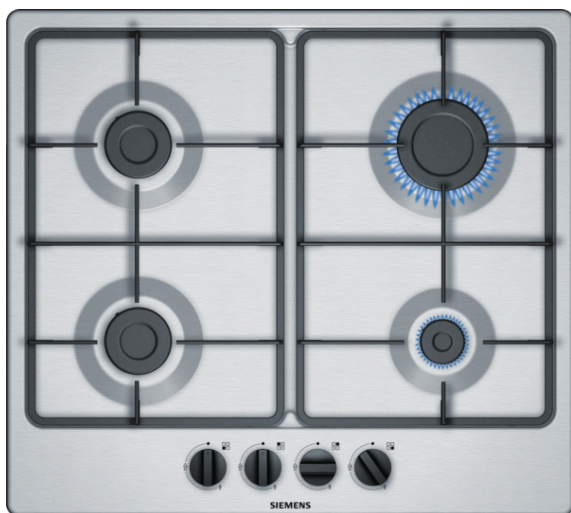

iQ300

EG6B5PB60

60 cm, Płyta gazowa z integralnym sterowaniem, stal szlachetna

Płyta gazowa ze sterowaniem z przodu płyty.

- ✓ Materiał i wykończenie wysokiej jakości, dwuczęściowy ruszt emaliowany.
- ✓ Wyjątkowo ładna powierzchnia ze stali szlachetnej.

Wyposażenie

Dane techniczne

Nazwa linii : Płyta gazowa z integralnym sterowaniem
 Wzornictwo : Do zabudowy
 Rodzaj zasilania : Gazowa
 Całkowita ilość jednocześnie użytkowanych pól grzewczych : 4
 Wymagana przestrzeń instalacyjna (WxSxG) : 45 x 560-562 x 480-492
 Szerokość (mm) : 582
 Wymiary urządzenia (mm) : 45 x 582 x 520
 Wymiary zapakowanego urządzenia (WxSxG) (mm) : 141 x 651 x 578
 Masa netto (kg) : 8,2
 Masa brutto (kg) : 9,0
 Wskaźnik zalegania ciepła : Brak
 Usytuowanie panelu sterowania : Przód płyty
 Materiał powierzchni płyty grzewczej : Stal szlachetna
 Kolor powierzchni : Stal szlachetna
 Kolor ramki : Stal szlachetna
 Świadectwa homologacji : CE, Eurasian, Ukraine
 Długość kabla przyłączeniowego (cm) : 100
 Kod EAN : 4242003768389
 Moc przyłączeniowa (W) : 1
 Moc przyłączeniowa gazu (W) : 7500
 Natężenie (A) : 3
 Napięcie (V) : 220-240
 Częstotliwość (Hz) : 60; 50

iQ300**EG6B5PB60****60 cm, Płyta gazowa z integralnym sterowaniem, stal szlachetna****Wyposażenie****Design**

- Powierzchnia: stal szlachetna
- Emaliowany matowo ruszt na gumowych stopkach.

Komfort

- pokrętła mieczykowe
- Zapalarka elektryczna zintegrowana w pokrętle (zapalenie jedną ręką)

Moc i wymiary:

- Palniki: 4 szt.
- 1 mocny, 2 normalne, 1 oszczędny palnik
- Tylny lewy: Palnik normalny do 1.75 kW (w zależności od rodzaju gazu)
- Tylny prawy: Palnik wysokiej mocy do 3 kW (w zależności od rodzaju gazu)
- Przedni lewy: Palnik standardowy do 1.75 kW (w zależności od rodzaju gazu)
- Przedni prawy: Palnik oszczędny do 1 kW (w zależności od rodzaju gazu)