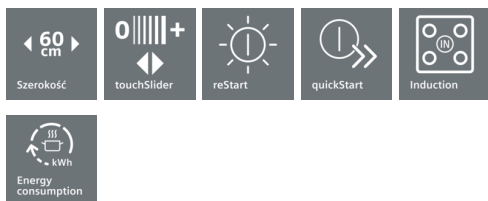

iQ100, Płyta indukcyjna, 60 cm, Integralne sterowanie EH601FEB1E

Płyta indukcyjna z innowacyjnymi funkcjami, które umożliwiają jeszcze większą swobodę gotowania.

- ✓ Innowacyjna technologia indukcyjna: gotuj szybko, czysto i bezpiecznie.
- ✓ powerBoost: zwiększa moc wybranego pola grzewczego i skraca czas gotowania z mocą większą aż do 50%.
- ✓ sterowanie touchSlider: niezwykle intuicyjna i szybka regulacja temperatury pola grzewczego

Wyposażenie

Dane techniczne

Nazwa linii : Stefa grzejna ceramika
 Wzornictwo : Do zabudowy
 Rodzaj zasilania : Elektryczna
 Całkowita ilość jednocześnie użytkowanych pól grzewczych : 4
 Szerokość (mm) : 572
 Wymiary urządzenia (mm) : 56 x 572 x 512
 Wymiary zapakowanego urządzenia (WxSxG) (mm) : 126 x 753 x 603
 Masa netto (kg) : 12,051
 Masa brutto (kg) : 13,3
 Wskaźnik zalegania ciepła : Oddzielny dla każdego pola grzewczego
 Usytuowanie panelu sterowania : Przód płyty
 Materiał powierzchni płyty grzewczej : Ceramika
 Kolor powierzchni : Czarny
 Świadectwa homologacji : AENOR, CE
 Długość kabla przyłączeniowego (cm) : 110
 Kod EAN : 4242003716045
 Moc przyłączeniowa (W) : 7400
 Napięcie (V) : 220-240
 Częstotliwość (Hz) : 50; 60

4 242003 716045

iQ100, Płyta indukcyjna, 60 cm, Integralne sterowanie EH601FEB1E

Wyposażenie

Design

- plano design

Komfort

- 4 Indukcyjne pola grzewcze
- Kabel zasilający dołączony
- Wskaźnik zużycia energii
- Timer z funkcją wyłączenia dla każdego pola
- Sygnał dźwiękowy końca pracy
- Funkcja reStart
- Funkcja quickStart
- Moc i wymiary:
- 17 poziomów mocy
- Moc i wymiary pól indukcyjnych: 1 x Ø 180 mm, 1.8 kW (maks. moc 3.1 kW) Indukcja; 1 x Ø 180 mm, 1.8 kW (maks. moc 3.1 kW) Indukcja; 1 x Ø 145 mm, 1.4 kW (maks. moc 2.2 kW) Indukcja; 1 x Ø 210 mm, 2.2 kW (maks. moc 3.7 kW) Indukcja
- Moc przyłączeniowa: 7,4 kW