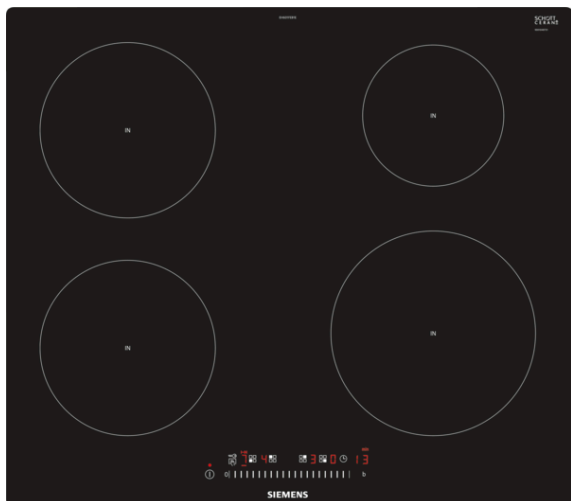

iQ100, Płyta indukcyjna, 60 cm, Integralne sterowanie EH601FEB1E

Płyta indukcyjna z innowacyjnymi funkcjami, które umożliwiają jeszcze większą swobodę gotowania.

- ✓ Innowacyjna technologia indukcyjna: gotuj szybko, czysto i bezpiecznie.
- ✓ powerBoost: zwiększa moc wybranego pola grzewczego i skraca czas gotowania z mocą większą aż do 50%.
- ✓ sterowanie touchSlider: niezwykle intuicyjna i szybka regulacja temperatury pola grzewczego

Wyposażenie

Dane techniczne

Nazwa linii : Stefa grzejna ceramika
 Wzornictwo : Do zabudowy
 Rodzaj zasilania : Elektryczna
 Całkowita ilość jednocześnie użytkowanych pól grzewczych : 4
 Szerokość (mm) : 572
 Wymiary urządzenia (mm) : 56 x 572 x 512
 Wymiary zapakowanego urządzenia (WxSxG) (mm) : 126 x 753 x 603
 Masa netto (kg) : 12,051
 Masa brutto (kg) : 13,3
 Wskaźnik zalegania ciepła : Oddzielny dla każdego pola grzewczego
 Usytuowanie panelu sterowania : Przód płyty
 Materiał powierzchni płyty grzewczej : Ceramika
 Kolor powierzchni : Czarny
 Świadectwa homologacji : AENOR, CE
 Długość kabla przyłączeniowego (cm) : 110
 Kod EAN : 4242003716045
 Moc przyłączeniowa (W) : 7400
 Napięcie (V) : 220-240
 Częstotliwość (Hz) : 50; 60

4 242003 716045

iQ100, Płyta indukcyjna, 60 cm, Integralne sterowanie EH601FEB1E

Wyposażenie

Design

- plano design

Komfort

- 4 Indukcyjne pola grzewcze
- Kabel zasilający dołączony
- Wskaźnik zużycia energii
- Timer z funkcją wyłączenia dla każdego pola
- Sygnał dźwiękowy końca pracy
- Funkcja reStart
- Funkcja quickStart
- Moc i wymiary:
- 17 poziomów mocy
- Moc i wymiary pól indukcyjnych: 1 x Ø 180 mm, 1.8 kW (maks. moc 3.1 kW) Indukcja; 1 x Ø 180 mm, 1.8 kW (maks. moc 3.1 kW) Indukcja; 1 x Ø 145 mm, 1.4 kW (maks. moc 2.2 kW) Indukcja; 1 x Ø 210 mm, 2.2 kW (maks. moc 3.7 kW) Indukcja
- Moc przyłączeniowa: 7,4 kW