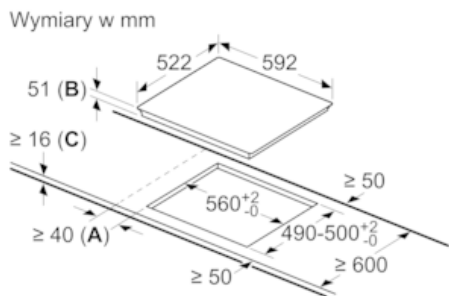

Wyposażenie

Dane techniczne

Nazwa linii : Stefa grzejna ceramika
 Wzornictwo : Do zabudowy
 Rodzaj zasilania : Elektryczna
 Całkowita ilość jednocześnie użytkowanych pól grzewczych : 4
 Wymagana przestrzeń instalacyjna (WxSxG) : 51 x 560-560 x 490-500
 Szerokość (mm) : 592
 Wymiary urządzenia (mm) : 51 x 592 x 522
 Wymiary zapakowanego urządzenia (WxSxG) (mm) : 126 x 753 x 603
 Masa netto (kg) : 12,231
 Masa brutto (kg) : 13,5
 Wskaźnik zalegania ciepła : Oddzielny dla każdego pola grzewczego
 Usytuowanie panelu sterowania : Przód płyty
 Materiał powierzchni płyty grzewczej : Ceramika
 Kolor powierzchni : Czarny
 Świadectwa homologacji : AENOR, CE
 Długość kabla przyłączeniowego (cm) : 110
 Kod EAN : 4242003716120
 Moc przyłączeniowa (W) : 7400
 Napięcie (V) : 220-240
 Częstotliwość (Hz) : 50; 60

4 242003 716120

iQ100, Płyta indukcyjna, 60 cm, Integralne sterowanie EH631BEB1E

Wyposażenie

Design

- Bezramkowa z ozdobnym szlifem

Komfort

- 4 Indukcyjne pola grzewcze
- Kabel zasilający dołączony
- Timer z funkcją wyłączenia dla każdego pola
- Sygnał dźwiękowy końca pracy
- Sterowanie sensorowe Sterowanie touchControl
- Moc i wymiary:
- 17 poziomów mocy
- Moc i wymiary pól indukcyjnych: 1 x Ø 180 mm, 1.8 kW (maks. moc 3.1 kW) Indukcja; 1 x Ø 180 mm, 1.8 kW (maks. moc 3.1 kW) Indukcja; 1 x Ø 145 mm, 1.4 kW (maks. moc 2.2 kW) Indukcja; 1 x Ø 210 mm, 2.2 kW (maks. moc 3.7 kW) Indukcja

Szybkość:

- Funkcja powerBoost dla wszystkich stref grzewczych

Wymiary:

- Wymiary instalacyjne 560 mmx490 mm
- Min. grubość blatu: 30 mm
- Kabel zasilający: 110 cm
- Moc przyłączeniowa: 7,4 kW

iQ100, Płyta indukcyjna, 60 cm, Integralne sterowanie EH631BEB1E

Rysunki wymiarowe

- A: Minimalny odstęp od wycięcia do ściany
- B: głębokość
- C: W przypadku wbudowanego poniżej piekarnika zachować minimalnie odstęp 30, więcej, jeśli to możliwe - patrz wymagania dotyczące piekarnika