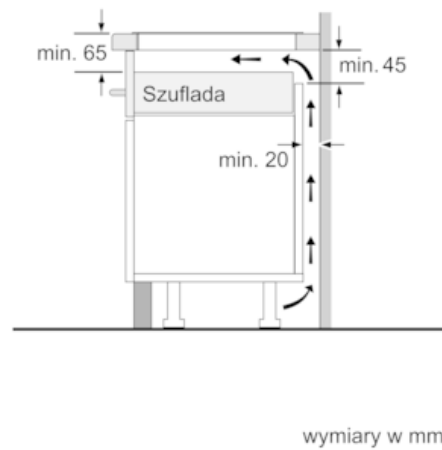

Wyposażenie

Dane techniczne

Nazwa linii : Stefa grzejna ceramika
 Wzornictwo : Do zabudowy
 Rodzaj zasilania : Elektryczna
 Całkowita ilość jednocześnie użytkowanych pól grzewczych : 4
 Wymagana przestrzeń instalacyjna (WxSxG) : 51 x 560-560 x 490-500
 Szerokość (mm) : 592
 Wymiary urządzenia (mm) : 51 x 592 x 522
 Wymiary zapakowanego urządzenia (WxSxG) (mm) : 126 x 753 x 603
 Masa netto (kg) : 12,231
 Masa brutto (kg) : 13,5
 Wskaźnik zalegania ciepła : Oddzielny dla każdego pola grzewczego
 Usytuowanie panelu sterowania : Przód płyty
 Materiał powierzchni płyty grzewczej : Ceramika
 Kolor powierzchni : Czarny
 Świadectwa homologacji : AENOR, CE
 Długość kabla przyłączeniowego (cm) : 110
 Kod EAN : 4242003716120
 Moc przyłączeniowa (W) : 7400
 Napięcie (V) : 220-240
 Częstotliwość (Hz) : 50; 60

4 242003 716120

iQ100, Płyta indukcyjna, 60 cm, Integralne sterowanie EH631BEB1E

Wyposażenie

Design

- Bezramkowa z ozdobnym szlifem

Komfort

- 4 Indukcyjne pola grzewcze
- Kabel zasilający dołączony
- Timer z funkcją wyłączenia dla każdego pola
- Sygnał dźwiękowy końca pracy
- Sterowanie sensorowe Sterowanie touchControl
- Moc i wymiary:
- 17 poziomów mocy
- Moc i wymiary pól indukcyjnych: 1 x Ø 180 mm, 1.8 kW (maks. moc 3.1 kW) Indukcja; 1 x Ø 180 mm, 1.8 kW (maks. moc 3.1 kW) Indukcja; 1 x Ø 145 mm, 1.4 kW (maks. moc 2.2 kW) Indukcja; 1 x Ø 210 mm, 2.2 kW (maks. moc 3.7 kW) Indukcja

Szybkość:

- Funkcja powerBoost dla wszystkich stref grzewczych

Wymiary:

- Wymiary instalacyjne 560 mmx490 mm
- Min. grubość blatu: 30 mm
- Kabel zasilający: 110 cm
- Moc przyłączeniowa: 7,4 kW

iQ100, Płyta indukcyjna, 60 cm, Integralne sterowanie EH631BEB1E

Rysunki wymiarowe

- A: Minimalny odstęp od wycięcia do ściany
- B: głębokość
- C: W przypadku wbudowanego poniżej piekarnika zachować minimalnie odstęp 30, więcej, jeśli to możliwe - patrz wymagania dotyczące piekarnika