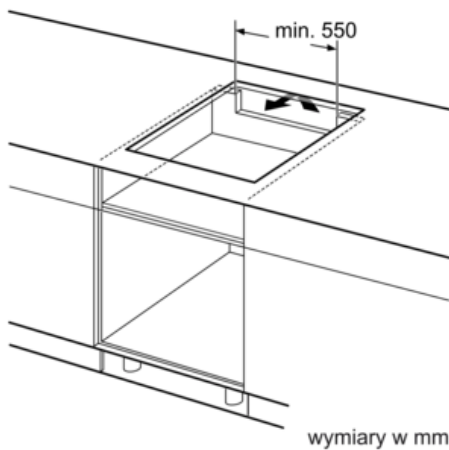

Wyposażenie

Dane techniczne

Nazwa linii : Stefa grzejna ceramika
 Wzornictwo : Do zabudowy
 Rodzaj zasilania : Elektryczna
 Całkowita ilość jednocześnie użytkowanych pól grzewczych : 4
 Wymagana przestrzeń instalacyjna (WxSxG) : 51 x 560-560 x 490-500
 Szerokość (mm) : 592
 Wymiary urządzenia (mm) : 51 x 592 x 522
 Wymiary zapakowanego urządzenia (WxSxG) (mm) : 126 x 753 x 603
 Masa netto (kg) : 12,231
 Masa brutto (kg) : 13,5
 Wskaźnik zalegania ciepła : Oddzielny dla każdego pola grzewczego
 Usytuowanie panelu sterowania : Przód płyty
 Materiał powierzchni płyty grzewczej : Ceramika
 Kolor powierzchni : Czarny
 Świadectwa homologacji : AENOR, CE
 Długość kabla przyłączeniowego (cm) : 110
 Kod EAN : 4242003716120
 Moc przyłączeniowa (W) : 7400
 Napięcie (V) : 220-240
 Częstotliwość (Hz) : 50; 60

Szybkość:

- Funkcja powerBoost dla wszystkich stref grzewczych

Wymiary:

- Wymiary instalacyjne 560 mmx490 mm
- Min. grubość blatu: 30 mm
- Kabel zasilający: 110 cm
- Moc przyłączeniowa: 7,4 kW

iQ100, Płyta indukcyjna, 60 cm, Integralne sterowanie EH631BEB1E

Rysunki wymiarowe

- A: Minimalny odstęp od wycięcia do ściany
- B: głębokość
- C: W przypadku wbudowanego poniżej piekarnika zachować minimalnie odstęp 30, więcej, jeśli to możliwe - patrz wymagania dotyczące piekarnika