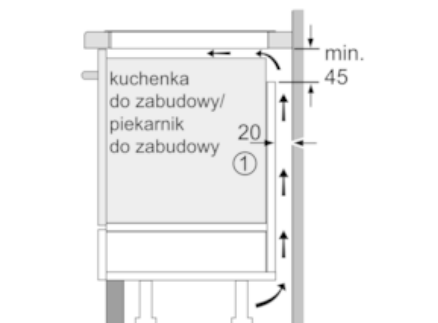

Wyposażenie

Dane techniczne

Nazwa linii : Stefa grzejna ceramika
 Wzornictwo : Do zabudowy
 Rodzaj zasilania : Elektryczna
 Całkowita ilość jednocześnie użytkowanych pól grzewczych : 4
 Wymagana przestrzeń instalacyjna (WxSxG) : 51 x 560-560 x 490-500
 Szerokość (mm) : 592
 Wymiary urządzenia (mm) : 51 x 592 x 522
 Wymiary zapakowanego urządzenia (WxSxG) (mm) : 126 x 753 x 603
 Masa netto (kg) : 12,231
 Masa brutto (kg) : 13,5
 Wskaźnik zalegania ciepła : Oddzielny dla każdego pola grzewczego
 Usytuowanie panelu sterowania : Przód płyty
 Materiał powierzchni płyty grzewczej : Ceramika
 Kolor powierzchni : Czarny
 Świadectwa homologacji : AENOR, CE
 Długość kabla przyłączeniowego (cm) : 110
 Kod EAN : 4242003716120
 Moc przyłączeniowa (W) : 7400
 Napięcie (V) : 220-240
 Częstotliwość (Hz) : 50; 60

4 242003 716120

iQ100, Płyta indukcyjna, 60 cm, Integralne sterowanie EH631BEB1E

Wyposażenie

Design

- Bezramkowa z ozdobnym szlifem

Komfort

- 4 Indukcyjne pola grzewcze
- Kabel zasilający dołączony
- Timer z funkcją wyłączenia dla każdego pola
- Sygnał dźwiękowy końca pracy
- Sterowanie sensorowe Sterowanie touchControl
- Moc i wymiary:
- 17 poziomów mocy
- Moc i wymiary pól indukcyjnych: 1 x Ø 180 mm, 1.8 kW (maks. moc 3.1 kW) Indukcja; 1 x Ø 180 mm, 1.8 kW (maks. moc 3.1 kW) Indukcja; 1 x Ø 145 mm, 1.4 kW (maks. moc 2.2 kW) Indukcja; 1 x Ø 210 mm, 2.2 kW (maks. moc 3.7 kW) Indukcja

Szybkość:

- Funkcja powerBoost dla wszystkich stref grzewczych

Wymiary:

- Wymiary instalacyjne 560 mmx490 mm
- Min. grubość blatu: 30 mm
- Kabel zasilający: 110 cm
- Moc przyłączeniowa: 7,4 kW

iQ100, Płyta indukcyjna, 60 cm, Integralne sterowanie EH631BEB1E

Rysunki wymiarowe

- A: Minimalny odstęp od wycięcia do ściany
- B: głębokość
- C: W przypadku wbudowanego poniżej piekarnika zachować minimalnie odstęp 30, więcej, jeśli to możliwe - patrz wymagania dotyczące piekarnika