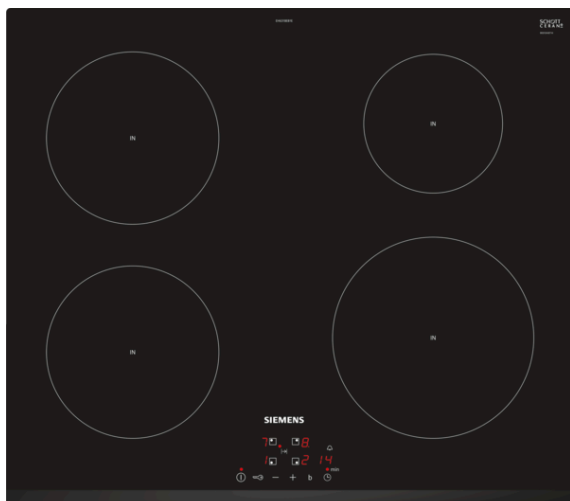

iQ100, Płyta indukcyjna, 60 cm, Integralne sterowanie EH631BEB1E

Płyta indukcyjna z innowacyjnymi funkcjami, które umożliwiają jeszcze większą swobodę gotowania.

- ✓ Innowacyjna technologia indukcyjna: gotuj szybko, czysto i bezpiecznie.
- ✓ powerBoost: zwiększa moc wybranego pola grzewczego i skraca czas gotowania z mocą większą aż do 50%.
- ✓ touchControl pozwala włączać i zmieniać ustawienia płyty delikatnym dotknięciem palca.

Wyposażenie

Dane techniczne

Nazwa linii : Stefa grzejna ceramika
 Wzornictwo : Do zabudowy
 Rodzaj zasilania : Elektryczna
 Całkowita ilość jednocześnie użytkowanych pól grzewczych : 4
 Wymagana przestrzeń instalacyjna (WxSxG) : 51 x 560-560 x 490-500
 Szerokość (mm) : 592
 Wymiary urządzenia (mm) : 51 x 592 x 522
 Wymiary zapakowanego urządzenia (WxSxG) (mm) : 126 x 753 x 603
 Masa netto (kg) : 12,231
 Masa brutto (kg) : 13,5
 Wskaźnik zalegania ciepła : Oddzielny dla każdego pola grzewczego
 Usytuowanie panelu sterowania : Przód płyty
 Materiał powierzchni płyty grzewczej : Ceramika
 Kolor powierzchni : Czarny
 Świadectwa homologacji : AENOR, CE
 Długość kabla przyłączeniowego (cm) : 110
 Kod EAN : 4242003716120
 Moc przyłączeniowa (W) : 7400
 Napięcie (V) : 220-240
 Częstotliwość (Hz) : 50; 60

4 242003 716120

iQ100, Płyta indukcyjna, 60 cm, Integralne sterowanie EH631BEB1E

Wyposażenie

Design

- Bezramkowa z ozdobnym szlifem

Komfort

- 4 Indukcyjne pola grzewcze
- Kabel zasilający dołączony
- Timer z funkcją wyłączenia dla każdego pola
- Sygnał dźwiękowy końca pracy
- Sterowanie sensorowe Sterowanie touchControl
- Moc i wymiary:
- 17 poziomów mocy
- Moc i wymiary pól indukcyjnych: 1 x Ø 180 mm, 1.8 kW (maks. moc 3.1 kW) Indukcja; 1 x Ø 180 mm, 1.8 kW (maks. moc 3.1 kW) Indukcja; 1 x Ø 145 mm, 1.4 kW (maks. moc 2.2 kW) Indukcja; 1 x Ø 210 mm, 2.2 kW (maks. moc 3.7 kW) Indukcja