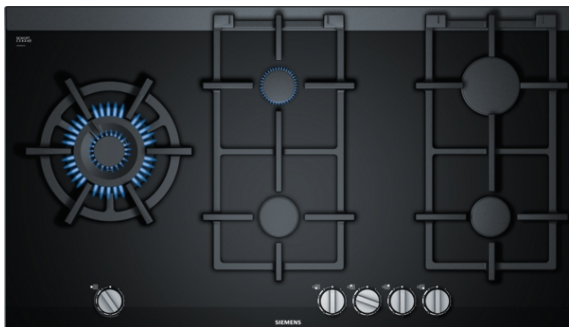

## iQ700, Płyta gazowa, 90 cm, Ceramika ER9A6SB70

### Zintegrowane wyposażenie dodatkowe

1 x Pierscien na Wok

Płyta gazowa z technologią stepFlame z precyzyjnym sterowaniem płomienia na dziewięciu poziomach.

- ✓ Technologia stepFlame – Precyzyjna regulacja płomieni w dziewięciostopniowej skali.
- ✓ Ruszty przystosowane do mycia w zmywarce – oszczędź czas poświęcany na czyszczenie płyty.
- ✓ Wysokiej jakości materiał i wykonanie - pełnowierzchniowe żeliwne ruszty.
- ✓ Bardzo płaskie palniki gazowe.
- ✓ Płyta podpalnikowa ze szkła ceramicznego - łatwe czyszczenie i bardzo wysoka odporność na temperaturę.

#### Dane techniczne

Nazwa linii : Płyta gazowa z integralnym sterowaniem  
 Typ urządzenia : Do zabudowy  
 Rodzaj zasilania : Gazowa  
 Całkowita ilość jednocześnie użytkowanych pól grzewczych : 5  
 Elementy obsługi : Pokręta mięczykowe  
 Wymagana przestrzeń instalacyjna (WxSxG) : 45 x 850-852 x 490-502 mm  
 Szerokość (mm) : 912 mm  
 Wymiary urządzenia : 59 x 912 x 520 mm  
 Wymiary zapakowanego urządzenia (WxSxG) (mm) : 165 x 1116 x 659 mm  
 Masa netto (kg) : 18,4 kg  
 Masa brutto (kg) : 20,8 kg  
 Wskaźnik zalegania ciepła : Brak  
 Usytuowanie panelu sterowania : Przód płyty  
 Materiał powierzchni płyty grzewczej : Ceramika  
 Kolor powierzchni : Czarny  
 Kolor ramki : Czarny  
 Świadectwa homologacji : CE, E17D UKCA marking, Ukraine  
 Długość kabla przyłączeniowego (cm) : 150 cm  
 Kod EAN : 4242003925706  
 Moc przyłączeniowa : 1 W  
 Moc przyłączeniowa gazu : 13800 W  
 Natężenie (A) : 3 A  
 Napięcie (V) : 220-240 V  
 Częstotliwość (Hz) : 50; 60 Hz