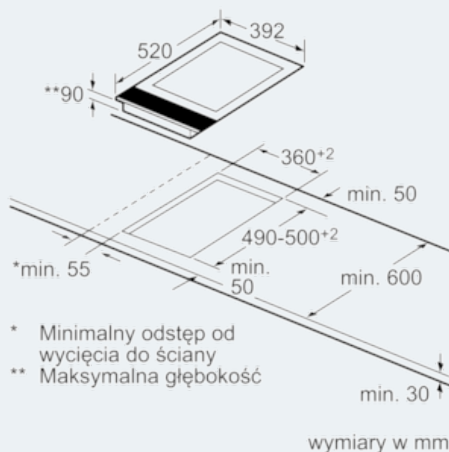

Szerokość (mm) : 392

Wymiary urządzenia (mm) : 90 x 392 x 520

Wymiary zapakowanego urządzenia (WxSxG) (mm) : 240 x 480 x 610

Waga netto (kg) : 10,0

Waga brutto (kg) : 12,0

Wskaźnik zalegania ciepła : Oddzielny dla każdego pola grzewczego

Wyposażenie klasy Premium:

- Sterowanie sensorowe sterowanie touchSlider

Wymiary:

- Min. grubość blatu: 30 mm

iQ500

ET475FYB1E

Stalowe listwy oraz ozdobny szlif z przodu

Płyta ceramiczna 40 cm

Rysunki wymiarowe

iQ500

ET475FYB1E

Stalowe listwy oraz ozdobny szlif z przodu

Płyta ceramiczna 40 cm

Rysunki wymiarowe

Rysunek do tabeli kombinacji płyt domino z odpowiednimi urządzeniami i wymiarami wycięcia

Możliwości kombinacji płyt domino z odpowiednimi wymiarami urządzeń i szerokością kombinacji patrz tabela:

Typ: 30 40 60 70 80 90
Szerokość urządzenia: 302 392 602 710 812 912 (płyty w mm)

	A	B	C	D	L	X
2x30	302	302	-	-	604	572
1x30, 1x40	302	392	-	-	694	662
1x30, 1x60	302	602	-	-	904	872
1x30, 1x70*	302	710	-	-	1012	980
1x30, 1x80	302	812	-	-	1114	1082
1x30, 1x90	302	912	-	-	1214	1182
2x40	392	392	-	-	784	752
1x40, 1x60	392	602	-	-	994	962
1x40, 1x70*	392	710	-	-	1102	1070
1x40, 1x80	392	812	-	-	1204	1172
1x40, 1x90	392	912	-	-	1304	1272
3x30	302	302	302	-	906	874
2x30, 1x40	302	302	392	-	996	964
2x30, 1x60	302	302	602	-	1206	1174
2x30, 1x70*	302	302	710	-	1314	1282
2x30, 1x80	302	302	812	-	1416	1384
2x30, 1x90	302	302	912	-	1516	1484
1x30, 2x40	302	392	392	-	1086	1054
1x30, 1x40, 1x60	302	392	602	-	1296	1264
1x30, 1x40, 1x70*	302	392	710	-	1404	1372
1x30, 1x40, 1x80	302	392	812	-	1506	1474
1x30, 1x40, 1x90	302	392	912	-	1606	1574
3x40	392	392	392	-	1176	1144
2x40, 1x60	392	392	602	-	1386	1354
4x30	302	302	302	302	1208	1176
3x30, 1x40	302	302	302	392	1298	1266
2x30, 2x40	302	302	392	392	1388	1356
1x30, 3x40	302	392	392	392	1478	1446