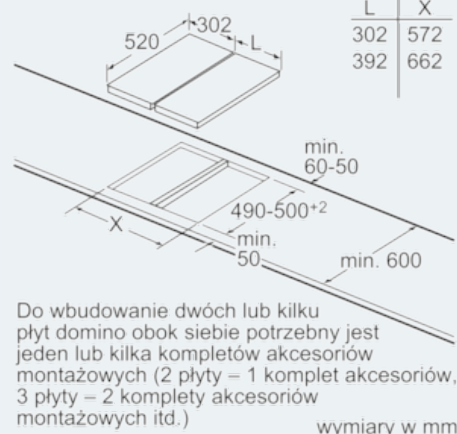

Szerokość (mm) : 392

Wymiary urządzenia (mm) : 90 x 392 x 520

Wymiary zapakowanego urządzenia (WxSxG) (mm) : 240 x 480 x 610

Waga netto (kg) : 10,0

Waga brutto (kg) : 12,0

Wskaźnik zalegania ciepła : Oddzielny dla każdego pola grzewczego

Wyposażenie klasy Premium:

- Sterowanie sensorowe sterowanie touchSlider

Wymiary:

- Min. grubość blatu: 30 mm

iQ500

ET475FYB1E

Stalowe listwy oraz ozdobny szlif z przodu

Płyta ceramiczna 40 cm

Rysunki wymiarowe

iQ500

ET475FYB1E

Stalowe listwy oraz ozdobny szlif z przodu

Płyta ceramiczna 40 cm

Rysunki wymiarowe

Rysunek do tabeli kombinacji płyt domino z odpowiednimi urządzeniami i wymiarami wycięcia