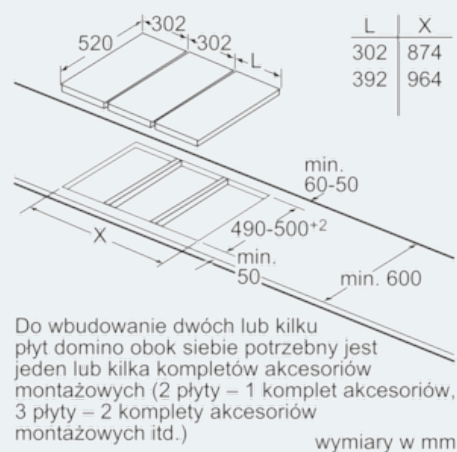

Szerokość (mm) : 392

Wymiary urządzenia (mm) : 90 x 392 x 520

Wymiary zapakowanego urządzenia (WxSxG) (mm) : 240 x 480 x 610

Waga netto (kg) : 10,0

Waga brutto (kg) : 12,0

Wskaźnik zalegania ciepła : Oddzielny dla każdego pola grzewczego

Wyposażenie klasy Premium:

- Sterowanie sensorowe sterowanie touchSlider

Wymiary:

- Min. grubość blatu: 30 mm

iQ500

ET475FYB1E

Stalowe listwy oraz ozdobny szlif z przodu

Płyta ceramiczna 40 cm

Rysunki wymiarowe

iQ500

ET475FYB1E

Stalowe listwy oraz ozdobny szlif z przodu

Płyta ceramiczna 40 cm

Rysunki wymiarowe

Rysunek do tabeli kombinacji płyt domino z odpowiednimi urządzeniami i wymiarami wycięcia