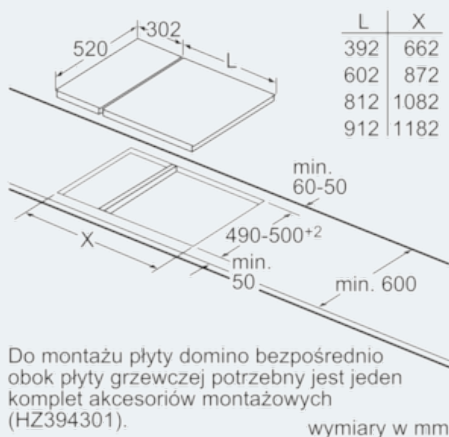

Szerokość (mm) : 392

Wymiary urządzenia (mm) : 90 x 392 x 520

Wymiary zapakowanego urządzenia (WxSxG) (mm) : 240 x 480 x 610

Waga netto (kg) : 10,0

Waga brutto (kg) : 12,0

Wskaźnik zalegania ciepła : Oddzielny dla każdego pola grzewczego

Wyposażenie klasy Premium:

- Sterowanie sensorowe sterowanie touchSlider

Wymiary:

- Min. grubość blatu: 30 mm

iQ500

ET475FYB1E

Stalowe listwy oraz ozdobny szlif z przodu

Płyta ceramiczna 40 cm

Rysunki wymiarowe

iQ500

ET475FYB1E

Stalowe listwy oraz ozdobny szlif z przodu

Płyta ceramiczna 40 cm

Rysunki wymiarowe

Rysunek do tabeli kombinacji płyt domino z odpowiednimi urządzeniami i wymiarami wycięcia

Możliwości kombinacji płyt domino z odpowiednimi wymiarami urządzeń i szerokością kombinacji patrz tabela:

Typ: 30 40 60 70 80 90
Szerokość urządzenia: 302 392 602 710 812 912 (płyty w mm)

	A	B	C	D	L	X
2x30	302	302	-	-	604	572
1x30, 1x40	302	392	-	-	694	662
1x30, 1x60	302	602	-	-	904	872
1x30, 1x70*	302	710	-	-	1012	980
1x30, 1x80	302	812	-	-	1114	1082
1x30, 1x90	302	912	-	-	1214	1182
2x40	392	392	-	-	784	752
1x40, 1x60	392	602	-	-	994	962
1x40, 1x70*	392	710	-	-	1102	1070
1x40, 1x80	392	812	-	-	1204	1172
1x40, 1x90	392	912	-	-	1304	1272
3x30	302	302	302	-	906	874
2x30, 1x40	302	302	392	-	996	964
2x30, 1x60	302	302	602	-	1206	1174
2x30, 1x70*	302	302	710	-	1314	1282
2x30, 1x80	302	302	812	-	1416	1384
2x30, 1x90	302	302	912	-	1516	1484
1x30, 2x40	302	392	392	-	1086	1054
1x30, 1x40, 1x60	302	392	602	-	1296	1264
1x30, 1x40, 1x70*	302	392	710	-	1404	1372
1x30, 1x40, 1x80	302	392	812	-	1506	1474
1x30, 1x40, 1x90	302	392	912	-	1606	1574
3x40	392	392	392	-	1176	1144
2x40, 1x60	392	392	602	-	1386	1354
4x30	302	302	302	302	1208	1176
3x30, 1x40	302	302	302	392	1298	1266
2x30, 2x40	302	302	392	392	1388	1356
1x30, 3x40	302	392	392	392	1478	1446