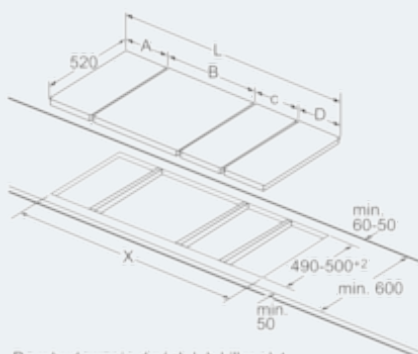

Rysunki wymiarowe

iQ500

ET475FYB1E

Stalowe listwy oraz ozdobny szlif z przodu

Płyta ceramiczna 40 cm

Rysunki wymiarowe

Rysunek do tabeli kombinacji płyt domino z odpowiednimi urządzeniami i wymiarami wycięcia

Do wbudowanie dwóch lub kilku płyt domino obok siebie potrzebny jest jeden lub kilka kompletów akcesoriów montażowych (2 płyty = 1 komplet akcesoriów montażowych, 3 płyty = 2 komplety akcesoriów montażowych itd.)

Możliwości kombinacji płyt domino z odpowiednimi wymiarami urządzeń i szerokością kombinacji patrz tabela:

Typ: 30 40 60 70 80 90
Szerokość urządzenia: 302 392 602 710 812 912 (płyty w mm)

	A	B	C	D	L	X
2x30	302	302	-	-	604	572
1x30, 1x40	302	392	-	-	694	662
1x30, 1x60	302	602	-	-	904	872
1x30, 1x70*	302	710	-	-	1012	980
1x30, 1x80	302	812	-	-	1114	1082
1x30, 1x90	302	912	-	-	1214	1182
2x40	392	392	-	-	784	752
1x40, 1x60	392	602	-	-	994	962
1x40, 1x70*	392	710	-	-	1102	1070
1x40, 1x80	392	812	-	-	1204	1172
1x40, 1x90	392	912	-	-	1304	1272
3x30	302	302	302	-	906	874
2x30, 1x40	302	302	392	-	996	964
2x30, 1x60	302	302	602	-	1206	1174
2x30, 1x70*	302	302	710	-	1314	1282
2x30, 1x80	302	302	812	-	1416	1384
2x30, 1x90	302	302	912	-	1516	1484
1x30, 2x40	302	392	392	-	1086	1054
1x30, 1x40, 1x60	302	392	602	-	1296	1264
1x30, 1x40, 1x70*	302	392	710	-	1404	1372
1x30, 1x40, 1x80	302	392	812	-	1506	1474
1x30, 1x40, 1x90	302	392	912	-	1606	1574
3x40	392	392	392	-	1176	1144
2x40, 1x60	392	392	602	-	1386	1354
4x30	302	302	302	302	1208	1176
3x30, 1x40	302	302	302	392	1298	1266
2x30, 2x40	302	302	392	392	1388	1356
1x30, 3x40	302	392	392	392	1478	1446