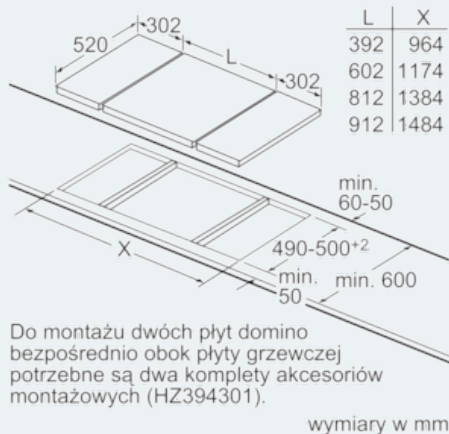

Szerokość (mm) : 392

Wymiary urządzenia (mm) : 90 x 392 x 520

Wymiary zapakowanego urządzenia (WxSxG) (mm) : 240 x 480 x 610

Waga netto (kg) : 10,0

Waga brutto (kg) : 12,0

Wskaźnik zalegania ciepła : Oddzielny dla każdego pola grzewczego

Wyposażenie klasy Premium:

- Sterowanie sensorowe sterowanie touchSlider

Wymiary:

- Min. grubość blatu: 30 mm

iQ500

ET475FYB1E

Stalowe listwy oraz ozdobny szlif z przodu

Płyta ceramiczna 40 cm

Rysunki wymiarowe

iQ500

ET475FYB1E

Stalowe listwy oraz ozdobny szlif z przodu

Płyta ceramiczna 40 cm

Rysunki wymiarowe

Rysunek do tabeli kombinacji płyt domino z odpowiednimi urządzeniami i wymiarami wycięcia

Możliwości kombinacji płyt domino z odpowiednimi wymiarami urządzeń i szerokością kombinacji patrz tabela:

Typ: 30 40 60 70 80 90
Szerokość urządzenia: 302 392 602 710 812 912 (płyty w mm)

	A	B	C	D	L	X
2x30	302	302	-	-	604	572
1x30, 1x40	302	392	-	-	694	662
1x30, 1x60	302	602	-	-	904	872
1x30, 1x70*	302	710	-	-	1012	980
1x30, 1x80	302	812	-	-	1114	1082
1x30, 1x90	302	912	-	-	1214	1182
2x40	392	392	-	-	784	752
1x40, 1x60	392	602	-	-	994	962
1x40, 1x70*	392	710	-	-	1102	1070
1x40, 1x80	392	812	-	-	1204	1172
1x40, 1x90	392	912	-	-	1304	1272
3x30	302	302	302	-	906	874
2x30, 1x40	302	302	392	-	996	964
2x30, 1x60	302	302	602	-	1206	1174
2x30, 1x70*	302	302	710	-	1314	1282
2x30, 1x80	302	302	812	-	1416	1384
2x30, 1x90	302	302	912	-	1516	1484
1x30, 2x40	302	392	392	-	1086	1054
1x30, 1x40, 1x60	302	392	602	-	1296	1264
1x30, 1x40, 1x70*	302	392	710	-	1404	1372
1x30, 1x40, 1x80	302	392	812	-	1506	1474
1x30, 1x40, 1x90	302	392	912	-	1606	1574
3x40	392	392	392	-	1176	1144
2x40, 1x60	392	392	602	-	1386	1354
4x30	302	302	302	302	1208	1176
3x30, 1x40	302	302	302	392	1298	1266
2x30, 2x40	302	302	392	392	1388	1356
1x30, 3x40	302	392	392	392	1478	1446