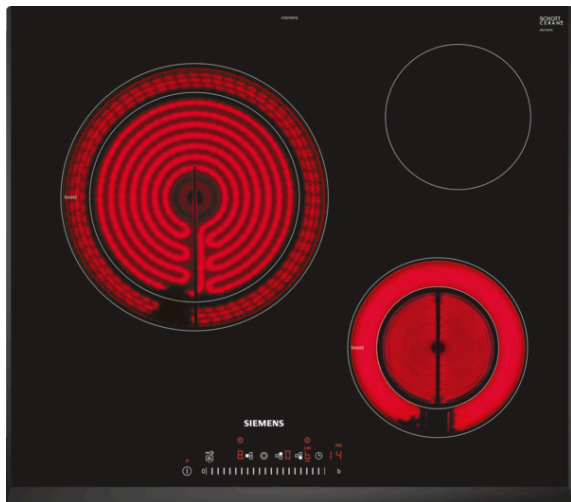

iQ300

ET651FKP1E

Płyta ceramiczna 60 cm

Nowoczesna płyta ceramiczna to duża przyjemność gotowania i niewielki wysiłek przy jej czyszczeniu.

- ✓ touchSlider pozwala zmieniać temperaturę gotowania bardzo szybko, wystarczy bezpośrednio wybrać pole grzewcze i przesunąć palcem po odpowiedniej skali.
- ✓ Miejsce dla dużych garnków i patelni dzięki 18 i 28 cm strefom gotowania.
- ✓ Zabezpieczenie przed uruchomieniem przez dzieci.
- ✓ Timer z funkcją wyłączenia dezaktywuje płytę gdy nastawiony czas gotowania dobiegnie końca.

Wyposażenie

Dane techniczne

Nazwa linii : Stefa grzejna ceramika

Wzornictwo : Do zabudowy

Rodzaj zasilania : Elektryczna

Całkowita ilość jednocześnie użytkowanych pól grzewczych : 3

Wymagana przestrzeń instalacyjna (WxSxG) : 45 x 560-560 x 490-500

Usytuowanie panelu sterowania : Przód płyty

Materiał powierzchni płyty grzewczej : Ceramika

Kolor powierzchni : Czarny

Świadectwa homologacji : CE, VDE

Długość kabla przyłączeniowego (cm) : 100

Kod EAN : 4242003756188

- 3 strefy grzewcze highSpeed, w tym:
- 2 strefy o zmiennym zasięgu
- Sterowanie sensorowe Sterowanie touchSlider
- 17 poziomów mocy
- Cyfrowy wyświetlacz
- Timer z funkcją wyłączenia dla każdego pola
- Sygnał dźwiękowy końca pracy
- Funkcja shortClean
- Funkcja reStart