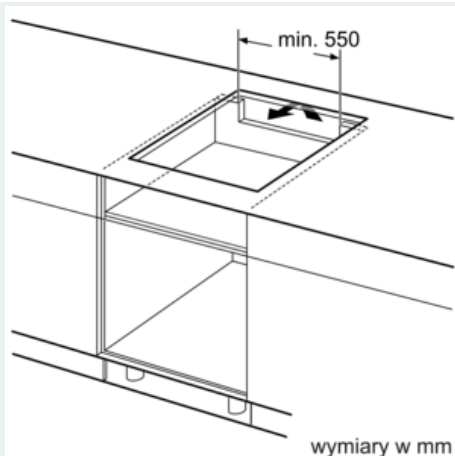

Wyposażenie

Dane techniczne

Nazwa linii : Stefa grzejna ceramika
 Wzornictwo : Do zabudowy
 Rodzaj zasilania : Elektryczna
 Całkowita ilość jednocześnie użytkowanych pól grzewczych : 4
 Wymagana przestrzeń instalacyjna (WxSxG) : 51 x 560-560 x 490-500
 Szerokość (mm) : 592
 Wymiary urządzenia (mm) : 51 x 592 x 522
 Wymiary zapakowanego urządzenia (WxSxG) (mm) : 126 x 753 x 603
 Masa netto (kg) : 10,945
 Masa brutto (kg) : 12,1
 Wskaźnik zalegania ciepła : Oddzielny dla każdego pola grzewczego
 Usytuowanie panelu sterowania : Przód płyty
 Materiał powierzchni płyty grzewczej : Ceramika
 Kolor powierzchni : Czarny
 Świadectwa homologacji : AENOR, CE
 Długość kabla przyłączeniowego (cm) : 110
 Kod EAN : 4242003716564
 Moc przyłączeniowa (W) : 3700
 Napięcie (V) : 220-240
 Częstotliwość (Hz) : 50; 60

Wymiary:

- Wymiary montażowe: (W/S/G) 51 mm x 560 mm x 490 mm
- Wymiary urządzenia: (W/S/G) 51 mm x 592 mm x 522 mm
- Min. grubość blatu: 16 mm
- Moc przyłączeniowa: 3.7 kW
- Kabel zasilający: 110 cm

iQ100, Płyta indukcyjna, 60 cm, Integralne sterowanie EU631BEF1E

Rysunki wymiarowe

- A: Minimalny odstęp od wycięcia do ściany
 B: głębokość
 C: W przypadku wbudowanego poniżej piekarnika zachować minimalnie odstęp 30, więcej, jeśli to możliwe - patrz wymagania dotyczące piekarnika