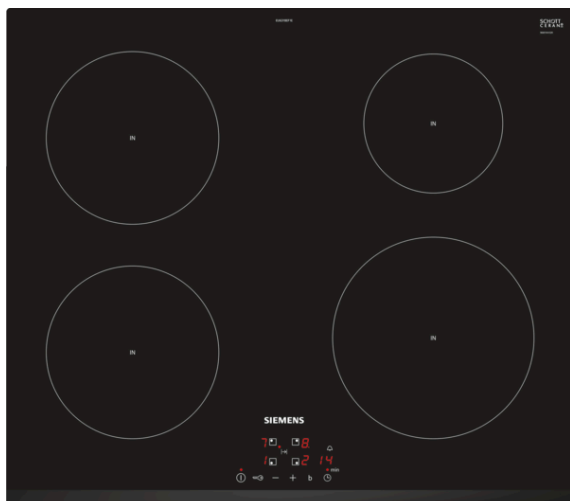

iQ100, Płyta indukcyjna, 60 cm, Integralne sterowanie EU631BEF1E

Płyta indukcyjna z innowacyjnymi funkcjami, które umożliwiają jeszcze większą swobodę gotowania.

- ✓ Dzięki sterowaniu touchControl można włączać i obsługiwać strefy gotowania jednym, delikatnym dotknięciem.
- ✓ powerBoost: zwiększa moc wybranego pola grzewczego i skraca czas gotowania z mocą większą aż do 50%.
- ✓ Timer z funkcją wyłączenia dezaktywuje płytę gdy nastawiony czas gotowania dobiegnie końca.
- ✓ Innowacyjna technologia indukcyjna: gotuj szybko, czysto i bezpiecznie.
- ✓ Większa wygoda gotowania dzięki funkcji timera.

Wyposażenie

Dane techniczne

Nazwa linii : Stefa grzejna ceramika
 Wzornictwo : Do zabudowy
 Rodzaj zasilania : Elektryczna
 Całkowita ilość jednocześnie użytkowanych pól grzewczych : 4
 Wymagana przestrzeń instalacyjna (WxSxG) : 51 x 560-560 x 490-500
 Szerokość (mm) : 592
 Wymiary urządzenia (mm) : 51 x 592 x 522
 Wymiary zapakowanego urządzenia (WxSxG) (mm) : 126 x 753 x 603
 Masa netto (kg) : 10,945
 Masa brutto (kg) : 12,1
 Wskaźnik zalegania ciepła : Oddzielny dla każdego pola grzewczego
 Usytuowanie panelu sterowania : Przód płyty
 Materiał powierzchni płyty grzewczej : Ceramika
 Kolor powierzchni : Czarny
 Świadectwa homologacji : AENOR, CE
 Długość kabla przyłączeniowego (cm) : 110
 Kod EAN : 4242003716564
 Moc przyłączeniowa (W) : 3700
 Napięcie (V) : 220-240
 Częstotliwość (Hz) : 50; 60

iQ100, Płyta indukcyjna, 60 cm, Integralne sterowanie EU631BEF1E

Wyposażenie

Design

- Bezramkowa z ozdobnym szlifem
- Sterowanie sensorowe Sterowanie touchControl

Szybkość:

- Funkcja powerBoost dla wszystkich stref grzewczych

Komfort

- 4 Indukcyjne pola grzewcze
- Strefa okrągła
- Kabel zasilający dołączony
- Timer z funkcją wyłączenia dla każdego pola Sygnał dźwiękowy końca pracy
- Funkcja reStart
- Funkcja quickStart

Moc i wymiary: