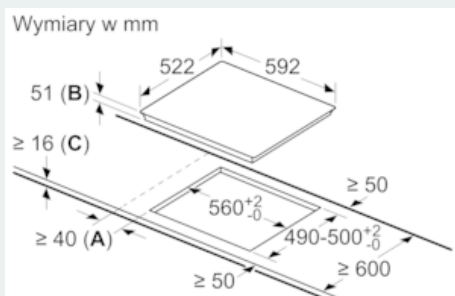

Wyposażenie

Dane techniczne

Nazwa linii : Stefa grzejna ceramika
 Wzornictwo : Do zabudowy
 Rodzaj zasilania : Elektryczna
 Całkowita ilość jednocześnie użytkowanych pól grzewczych : 4
 Wymagana przestrzeń instalacyjna (WxSxG) : 51 x 560-560 x 490-500
 Szerokość (mm) : 592
 Wymiary urządzenia (mm) : 51 x 592 x 522
 Wymiary zapakowanego urządzenia (WxSxG) (mm) : 126 x 753 x 603
 Masa netto (kg) : 10,945
 Masa brutto (kg) : 12,1
 Wskaźnik zalegania ciepła : Oddzielny dla każdego pola grzewczego
 Usytuowanie panelu sterowania : Przód płyty
 Materiał powierzchni płyty grzewczej : Ceramika
 Kolor powierzchni : Czarny
 Świadectwa homologacji : AENOR, CE
 Długość kabla przyłączeniowego (cm) : 110
 Kod EAN : 4242003716564
 Moc przyłączeniowa (W) : 3700
 Napięcie (V) : 220-240
 Częstotliwość (Hz) : 50; 60

Wymiary:

- Wymiary montażowe: (W/S/G) 51 mm x 560 mm x 490 mm
- Wymiary urządzenia: (W/S/G) 51 mm x 592 mm x 522 mm
- Min. grubość blatu: 16 mm
- Moc przyłączeniowa: 3.7 kW
- Kabel zasilający: 110 cm

iQ100, Płyta indukcyjna, 60 cm, Integralne sterowanie EU631BEF1E

Rysunki wymiarowe

- A: Minimalny odstęp od wycięcia do ściany
 B: głębokość
 C: W przypadku wbudowanego poniżej piekarnika zachować minimalnie odstęp 30, więcej, jeśli to możliwe - patrz wymagania dotyczące piekarnika