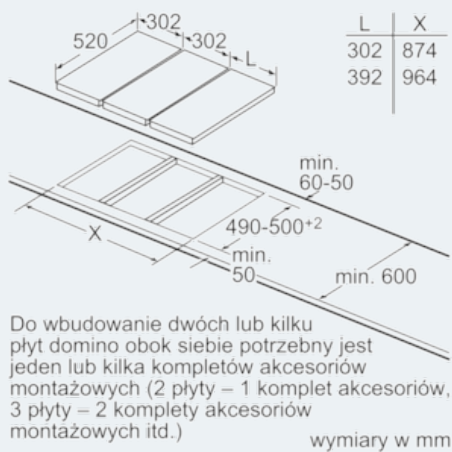

Szybkość:

- Funkcja powerBoost dla wszystkich stref grzewczych

Wymiary:

- Wymiary otworu instalacyjnego: 270 mmx490 mm
- Min. grubość blatu: 30 mm
- Długość kabla (1,1 m)
- Moc przyłączeniowa: 3,7 kW

Wyposażenie dodatkowe

wymiary w mm

* Minimalny odstęp od wycięcia do ściany
** Głębokość
*** Z wbudowanym pod spodem piekarnikiem min. 30, ewent. więcej; patrz wymagania dotyczące wymiarów piekarnika
wymiary w mm

① Należy uwzględnić miejsce na szczelinę wentylacyjną.
wymiary w mm

① Należy uwzględnić miejsce na szczelinę wentylacyjną
wymiary w mm

L	X
392	964
602	1174
812	1384
912	1484

Do montażu dwóch płyt domino bezpośrednio obok płyty grzewczej potrzebne są dwa komplety akcesoriów montażowych (HZ394301).
wymiary w mm

iQ700

EX375FXB1E

Stalowe listwy oraz ozdobny szlif z przodu

Płyta indukcyjna, 30 cm

Rysunki wymiarowe

Komplet akcesoriów montażowych (HZ394301) do płyt domino

Rysunek do tabeli kombinacji płyt domino z odpowiednimi urządzeniami i wymiarami wycięcia