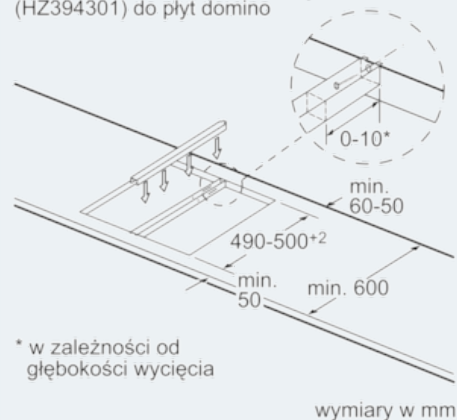

Szybkość:

- Funkcja powerBoost dla wszystkich stref grzewczych

Wymiary:

- Wymiary otworu instalacyjnego: 270 mmx490 mm
- Min. grubość blatu: 30 mm
- Długość kabla (1,1 m)
- Moc przyłączeniowa: 3,7 kW

Wyposażenie dodatkowe

iQ700

EX375FXB1E

Stalowe listwy oraz ozdobny szlif z przodu

Płyta indukcyjna, 30 cm

Rysunki wymiarowe

Komplet akcesoriów montażowych (HZ394301) do płyt domino

Rysunek do tabeli kombinacji płyt domino z odpowiednimi urządzeniami i wymiarami wycięcia

Wymiary wycięcia (X) w zależności od kombinacji patrz tabelę

① Należy uwzględnić miejsce na szczelinę wentylacyjną.

wymiary w mm

iQ700

EX375FXB1E

Stalowe listwy oraz ozdobny szlif z
przodu

Płyta indukcyjna, 30 cm

Rysunki wymiarowe

Możliwości kombinacji płyt domino
z odpowiednimi wymiarami urządzenia i wycięciaTyp: 30 40 60 70 80 90
Szerokość urządzenia: 302 392 602 710 812 912

	A	B	C	D	L	X
2x30	302	302	-	-	604	572
1x30, 1x40	302	392	-	-	694	662
1x30, 1x60	302	602	-	-	904	872
1x30, 1x70*	302	710	-	-	1012	980
1x30, 1x80	302	812	-	-	1114	1082
1x30, 1x90	302	912	-	-	1214	1182
2x40	392	392	-	-	784	752
1x40, 1x60	392	602	-	-	994	962
1x40, 1x70*	392	710	-	-	1102	1070
1x40, 1x80	392	812	-	-	1204	1172
1x40, 1x90	392	912	-	-	1304	1272
3x30	302	302	302	-	906	874
2x30, 1x40	302	302	392	-	996	964
2x30, 1x60	302	302	602	-	1206	1174
2x30, 1x70*	302	302	710	-	1314	1282
2x30, 1x80	302	302	812	-	1416	1384
2x30, 1x90	302	302	912	-	1516	1484
1x30, 2x40	302	392	392	-	1086	1054
1x30, 1x40, 1x60	302	392	602	-	1296	1264
1x30, 1x40, 1x70*	302	392	710	-	1404	1372
1x30, 1x40, 1x80	302	392	812	-	1506	1474
1x30, 1x40, 1x90	302	392	912	-	1606	1574
3x40	392	392	392	-	1176	1144
2x40, 1x60	392	392	602	-	1386	1354
4x30	302	302	302	302	1208	1176
3x30, 1x40	302	302	302	392	1298	1266
2x30, 2x40	302	302	392	392	1388	1356
1x30, 3x40	302	392	392	392	1478	1446