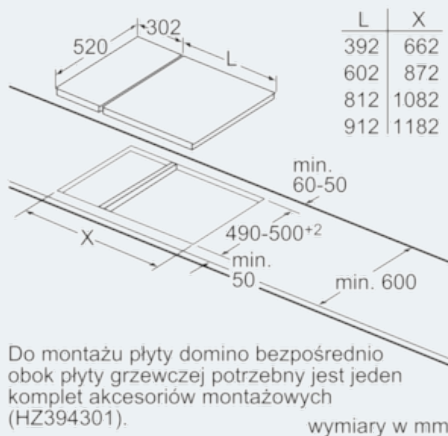

Szybkość:

- Funkcja powerBoost dla wszystkich stref grzewczych

Wymiary:

- Wymiary otworu instalacyjnego: 270 mmx490 mm
- Min. grubość blatu: 30 mm
- Długość kabla (1,1 m)
- Moc przyłączeniowa: 3,7 kW

Wyposażenie dodatkowe

① Należy uwzględnić miejsce na szczelinę wentylacyjną
wymiary w mm

L	X
392	964
602	1174
812	1384
912	1484

Do montażu dwóch płyt domino bezpośrednio obok płyty grzewczej potrzebne są dwa komplety akcesoriów montażowych (HZ394301).
wymiary w mm

iQ700

EX375FXB1E

Stalowe listwy oraz ozdobny szlif z przodu

Płyta indukcyjna, 30 cm

Rysunki wymiarowe

Komplet akcesoriów montażowych (HZ394301) do płyt domino

Rysunek do tabeli kombinacji płyt domino z odpowiednimi urządzeniami i wymiarami wycięcia

Wymiary wycięcia (X) w zależności od kombinacji patrz tabelę

① Należy uwzględnić miejsce na szczelinę wentylacyjną.

wymiary w mm

iQ700

EX375FXB1E

Stalowe listwy oraz ozdobny szlif z
przodu

Płyta indukcyjna, 30 cm