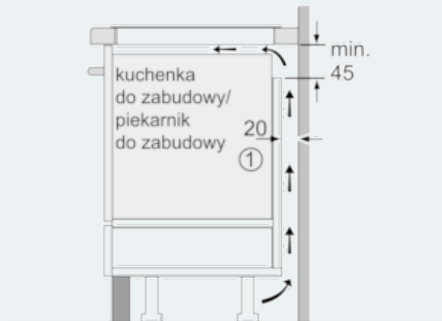

Szybkość:

- Funkcja powerBoost dla wszystkich stref grzewczych

Wymiary:

- Wymiary otworu instalacyjnego: 270 mmx490 mm
- Min. grubość blatu: 30 mm
- Długość kabla (1,1 m)
- Moc przyłączeniowa: 3,7 kW

Wyposażenie dodatkowe

- Zestaw instalacyjny do montażu dwóch płyt Domino obok siebie.

iQ700

EX375FXB1E

Stalowe listwy oraz ozdobny szlif z przodu

Płyta indukcyjna, 30 cm

Rysunki wymiarowe

① Należy uwzględnić miejsce na szczelinę wentylacyjną
wymiary w mm

wymiary w mm

* Minimalny odstęp od wycięcia do ściany
** Głębokość
*** Z wbudowanym pod spodem piekarnikiem min. 30, ewent. więcej; patrz wymagania dotyczące wymiarów piekarnika
wymiary w mm

① Należy uwzględnić miejsce na szczelinę wentylacyjną.
wymiary w mm

① Należy uwzględnić miejsce na szczelinę wentylacyjną
wymiary w mm

L	X
392	964
602	1174
812	1384
912	1484

Do montażu dwóch płyt domino bezpośrednio obok płyty grzewczej potrzebne są dwa komplety akcesoriów montażowych (HZ394301).
wymiary w mm