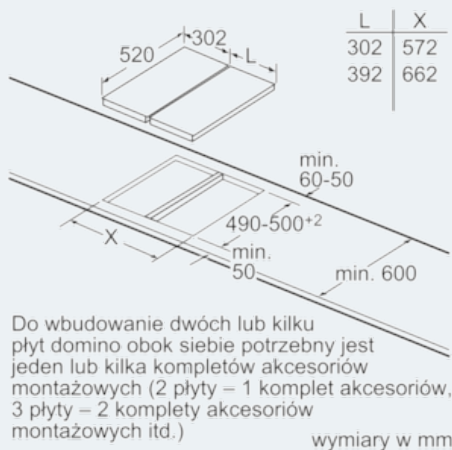

Szybkość:

- Funkcja powerBoost dla wszystkich stref grzewczych

Wymiary:

- Wymiary otworu instalacyjnego: 270 mmx490 mm
- Min. grubość blatu: 30 mm
- Długość kabla (1,1 m)
- Moc przyłączeniowa: 3,7 kW

Wyposażenie dodatkowe

wymiary w mm

* Minimalny odstęp od wycięcia do ściany
** Głębokość
*** Z wbudowanym pod spodem piekarnikiem min. 30, ewent. więcej; patrz wymagania dotyczące wymiarów piekarnika
wymiary w mm

① Należy uwzględnić miejsce na szczelinę wentylacyjną.
wymiary w mm

① Należy uwzględnić miejsce na szczelinę wentylacyjną
wymiary w mm

L	X
392	964
602	1174
812	1384
912	1484

Do montażu dwóch płyt domino bezpośrednio obok płyty grzewczej potrzebne są dwa komplety akcesoriów montażowych (HZ394301).
wymiary w mm

iQ700

EX375FXB1E

Stalowe listwy oraz ozdobny szlif z przodu

Płyta indukcyjna, 30 cm

Rysunki wymiarowe

Komplet akcesoriów montażowych (HZ394301) do płyt domino

Rysunek do tabeli kombinacji płyt domino z odpowiednimi urządzeniami i wymiarami wycięcia