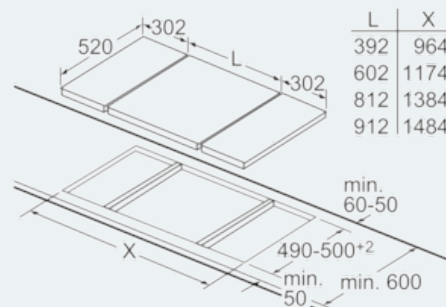

Szybkość:

- Funkcja powerBoost dla wszystkich stref grzewczych

Wymiary:

- Wymiary otworu instalacyjnego: 270 mmx490 mm
- Min. grubość blatu: 30 mm
- Długość kabla (1,1 m)
- Moc przyłączeniowa: 3,7 kW

Wyposażenie dodatkowe

- Zestaw instalacyjny do montażu dwóch płyt Domino obok siebie.

iQ700

EX375FXB1E

Stalowe listwy oraz ozdobny szlif z przodu

Płyta indukcyjna, 30 cm

Rysunki wymiarowe

① Należy uwzględnić miejsce na szczelinę wentylacyjną
wymiary w mm

wymiary w mm

* Minimalny odstęp od wycięcia do ściany
** Głębokość
*** Z wbudowanym pod spodem piekarnikiem min. 30, ewent. więcej; patrz wymagania dotyczące wymiarów piekarnika
wymiary w mm

① Należy uwzględnić miejsce na szczelinę wentylacyjną.
wymiary w mm

① Należy uwzględnić miejsce na szczelinę wentylacyjną
wymiary w mm

L	X
392	964
602	1174
812	1384
912	1484

Do montażu dwóch płyt domino bezpośrednio obok płyty grzewczej potrzebne są dwa komplety akcesoriów montażowych (HZ394301).
wymiary w mm