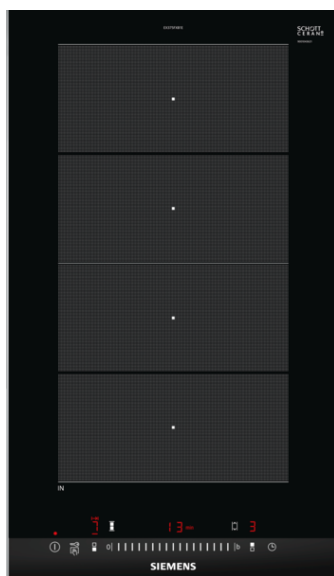

iQ700

EX375FXB1E

Stalowe listwy oraz ozdobny szlif z przodu

Płyta indukcyjna, 30 cm

Płyta indukcyjna z innowacyjnymi funkcjami, które umożliwiają elastyczne gotowanie w każdej sytuacji.

- ✓ powerMove Plus: intuicyjne gotowanie dzięki trzem strefom z różnymi temperaturami.

Wyposażenie

Dane techniczne

Nazwa linii : Vario/Domino stefa grzejna cer
 Do zabudowy / wolnostojące : CONSTR_TYPE.Built-in
 Rodzaj zasilania : Elektryczna
 Całkowita ilość jednocześnie użytkowanych pól grzewczych : 2
 Wymagana przestrzeń instalacyjna (WxSxG) : 51 x 270 x 490-500
 Szerokość (mm) : 302
 Wymiary urządzenia (mm) : 51 x 302 x 520
 Wymiary zapakowanego urządzenia (WxSxG) (mm) : 126 x 383 x 597
 Waga netto (kg) : 8,0
 Waga brutto (kg) : 9,0
 Wskaźnik ciepła : Oddzielny dla każdego pola grzewczego
 Usytuowanie panelu sterowania : Przód płyty
 Materiał powierzchni płyty grzewczej : Ceramika
 Kolor powierzchni : Aluminium, szczotkowane, Czarny
 Kolor ramki : Aluminium, szczotkowane
 Świadectwa homologacji : AENOR, CE
 Długość kabla przyłączeniowego (cm) : 110
 Kod EAN : 4242003697405
 Moc przyłączeniowa (W) : 3700
 Natężenie (A) : 16
 Napięcie (V) : 220-240
 Częstotliwość (Hz) : 60; 50