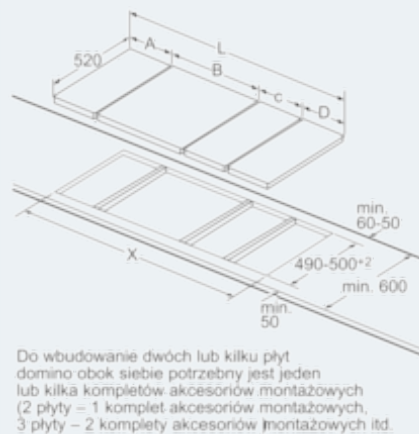

① Należy uwzględnić miejsce na szczelinę wentylacyjną
wymiary w mm

L	X
392	964
602	1174
812	1384
912	1484

Do montażu dwóch płyt domino bezpośrednio obok płyty grzewczej potrzebne są dwa komplety akcesoriów montażowych (HZ394301).
wymiary w mm

iQ700

EX375FXB1E

Stalowe listwy oraz ozdobny szlif z przodu

Płyta indukcyjna, 30 cm

Rysunki wymiarowe

Komplet akcesoriów montażowych (HZ394301) do płyt domino

Rysunek do tabeli kombinacji płyt domino z odpowiednimi urządzeniami i wymiarami wycięcia

Wymiary wycięcia (X) w zależności od kombinacji patrz tabelę

① Należy uwzględnić miejsce na szczelinę wentylacyjną.

wymiary w mm

iQ700

EX375FXB1E

Stalowe listwy oraz ozdobny szlif z
przodu

Płyta indukcyjna, 30 cm

Rysunki wymiarowe

Możliwości kombinacji płyt domino
z odpowiednimi wymiarami urządzenia i wycięciaTyp: 30 40 60 70 80 90
Szerokość urządzenia: 302 392 602 710 812 912

	A	B	C	D	L	X
2x30	302	302	-	-	604	572
1x30, 1x40	302	392	-	-	694	662
1x30, 1x60	302	602	-	-	904	872
1x30, 1x70*	302	710	-	-	1012	980
1x30, 1x80	302	812	-	-	1114	1082
1x30, 1x90	302	912	-	-	1214	1182
2x40	392	392	-	-	784	752
1x40, 1x60	392	602	-	-	994	962
1x40, 1x70*	392	710	-	-	1102	1070
1x40, 1x80	392	812	-	-	1204	1172
1x40, 1x90	392	912	-	-	1304	1272
3x30	302	302	302	-	906	874
2x30, 1x40	302	302	392	-	996	964
2x30, 1x60	302	302	602	-	1206	1174
2x30, 1x70*	302	302	710	-	1314	1282
2x30, 1x80	302	302	812	-	1416	1384
2x30, 1x90	302	302	912	-	1516	1484
1x30, 2x40	302	392	392	-	1086	1054
1x30, 1x40, 1x60	302	392	602	-	1296	1264
1x30, 1x40, 1x70*	302	392	710	-	1404	1372
1x30, 1x40, 1x80	302	392	812	-	1506	1474
1x30, 1x40, 1x90	302	392	912	-	1606	1574
3x40	392	392	392	-	1176	1144
2x40, 1x60	392	392	602	-	1386	1354
4x30	302	302	302	302	1208	1176
3x30, 1x40	302	302	302	392	1298	1266
2x30, 2x40	302	302	392	392	1388	1356
1x30, 3x40	302	392	392	392	1478	1446