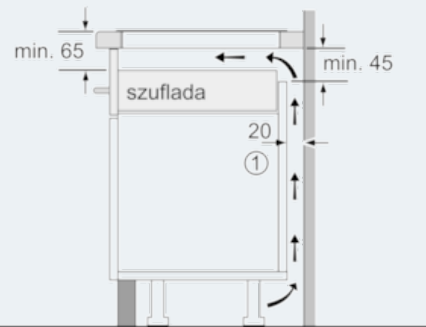

Szybkość:

- Funkcja powerBoost dla wszystkich stref grzewczych

Wymiary:

- Wymiary otworu instalacyjnego: 270 mmx490 mm
- Min. grubość blatu: 30 mm
- Długość kabla (1,1 m)
- Moc przyłączeniowa: 3,7 kW

Wyposażenie dodatkowe

- Zestaw instalacyjny do montażu dwóch płyt Domino obok siebie.

iQ700

EX375FXB1E

Stalowe listwy oraz ozdobny szlif z przodu

Płyta indukcyjna, 30 cm

Rysunki wymiarowe

① Należy uwzględnić miejsce na szczelinę wentylacyjną
wymiary w mm

wymiary w mm

* Minimalny odstęp od wycięcia do ściany
** Głębokość
*** Z wbudowanym pod spodem piekarnikiem min. 30, ewent. więcej; patrz wymagania dotyczące wymiarów piekarnika
wymiary w mm

① Należy uwzględnić miejsce na szczelinę wentylacyjną.
wymiary w mm

① Należy uwzględnić miejsce na szczelinę wentylacyjną
wymiary w mm

L	X
392	964
602	1174
812	1384
912	1484

Do montażu dwóch płyt domino bezpośrednio obok płyty grzewczej potrzebne są dwa komplety akcesoriów montażowych (HZ394301).
wymiary w mm