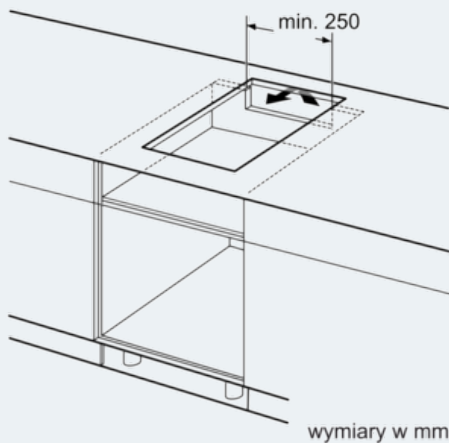

Szybkość:

- Funkcja powerBoost dla wszystkich stref grzewczych

Wymiary:

- Wymiary otworu instalacyjnego: 270 mmx490 mm
- Min. grubość blatu: 30 mm
- Długość kabla (1,1 m)
- Moc przyłączeniowa: 3,7 kW

Wyposażenie dodatkowe

- Zestaw instalacyjny do montażu dwóch płyt Domino obok siebie.

iQ700

EX375FXB1E

Stalowe listwy oraz ozdobny szlif z przodu

Płyta indukcyjna, 30 cm

Rysunki wymiarowe

① Należy uwzględnić miejsce na szczelinę wentylacyjną
wymiary w mm

wymiary w mm

* Minimalny odstęp od wycięcia do ściany
** Głębokość
*** Z wbudowanym pod spodem piekarnikiem min. 30, ewent. więcej; patrz wymagania dotyczące wymiarów piekarnika
wymiary w mm

① Należy uwzględnić miejsce na szczelinę wentylacyjną.
wymiary w mm

Rysunki wymiarowe

Możliwości kombinacji płyt domino
z odpowiednimi wymiarami urządzenia i wycięciaTyp: 30 40 60 70 80 90
Szerokość urządzenia: 302 392 602 710 812 912

	A	B	C	D	L	X
2x30	302	302	-	-	604	572
1x30, 1x40	302	392	-	-	694	662
1x30, 1x60	302	602	-	-	904	872
1x30, 1x70*	302	710	-	-	1012	980
1x30, 1x80	302	812	-	-	1114	1082
1x30, 1x90	302	912	-	-	1214	1182
2x40	392	392	-	-	784	752
1x40, 1x60	392	602	-	-	994	962
1x40, 1x70*	392	710	-	-	1102	1070
1x40, 1x80	392	812	-	-	1204	1172
1x40, 1x90	392	912	-	-	1304	1272
3x30	302	302	302	-	906	874
2x30, 1x40	302	302	392	-	996	964
2x30, 1x60	302	302	602	-	1206	1174
2x30, 1x70*	302	302	710	-	1314	1282
2x30, 1x80	302	302	812	-	1416	1384
2x30, 1x90	302	302	912	-	1516	1484
1x30, 2x40	302	392	392	-	1086	1054
1x30, 1x40, 1x60	302	392	602	-	1296	1264
1x30, 1x40, 1x70*	302	392	710	-	1404	1372
1x30, 1x40, 1x80	302	392	812	-	1506	1474
1x30, 1x40, 1x90	302	392	912	-	1606	1574
3x40	392	392	392	-	1176	1144
2x40, 1x60	392	392	602	-	1386	1354
4x30	302	302	302	302	1208	1176
3x30, 1x40	302	302	302	392	1298	1266
2x30, 2x40	302	302	392	392	1388	1356
1x30, 3x40	302	392	392	392	1478	1446