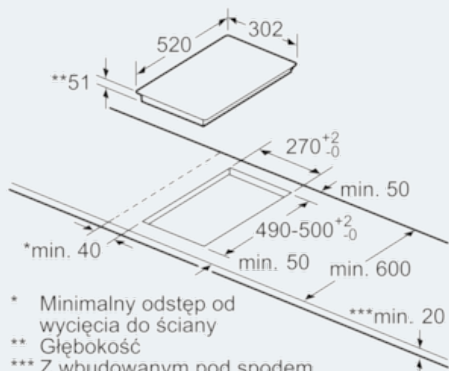

Szybkość:

- Funkcja powerBoost dla wszystkich stref grzewczych

Wymiary:

- Wymiary otworu instalacyjnego: 270 mmx490 mm
- Min. grubość blatu: 30 mm
- Długość kabla (1,1 m)
- Moc przyłączeniowa: 3,7 kW

Wyposażenie dodatkowe

- Zestaw instalacyjny do montażu dwóch płyt Domino obok siebie.

iQ700

EX375FXB1E

Stalowe listwy oraz ozdobny szlif z przodu

Płyta indukcyjna, 30 cm

Rysunki wymiarowe

① Należy uwzględnić miejsce na szczelinę wentylacyjną
wymiary w mm

wymiary w mm

* Minimalny odstęp od wycięcia do ściany
** Głębokość
*** Z wbudowanym pod spodem piekarnikiem min. 30, ewent. więcej; patrz wymagania dotyczące wymiarów piekarnika
wymiary w mm

① Należy uwzględnić miejsce na szczelinę wentylacyjną.
wymiary w mm

Rysunki wymiarowe

Możliwości kombinacji płyt domino
z odpowiednimi wymiarami urządzenia i wycięciaTyp: 30 40 60 70 80 90
Szerokość urządzenia: 302 392 602 710 812 912

	A	B	C	D	L	X
2x30	302	302	-	-	604	572
1x30, 1x40	302	392	-	-	694	662
1x30, 1x60	302	602	-	-	904	872
1x30, 1x70*	302	710	-	-	1012	980
1x30, 1x80	302	812	-	-	1114	1082
1x30, 1x90	302	912	-	-	1214	1182
2x40	392	392	-	-	784	752
1x40, 1x60	392	602	-	-	994	962
1x40, 1x70*	392	710	-	-	1102	1070
1x40, 1x80	392	812	-	-	1204	1172
1x40, 1x90	392	912	-	-	1304	1272
3x30	302	302	302	-	906	874
2x30, 1x40	302	302	392	-	996	964
2x30, 1x60	302	302	602	-	1206	1174
2x30, 1x70*	302	302	710	-	1314	1282
2x30, 1x80	302	302	812	-	1416	1384
2x30, 1x90	302	302	912	-	1516	1484
1x30, 2x40	302	392	392	-	1086	1054
1x30, 1x40, 1x60	302	392	602	-	1296	1264
1x30, 1x40, 1x70*	302	392	710	-	1404	1372
1x30, 1x40, 1x80	302	392	812	-	1506	1474
1x30, 1x40, 1x90	302	392	912	-	1606	1574
3x40	392	392	392	-	1176	1144
2x40, 1x60	392	392	602	-	1386	1354
4x30	302	302	302	302	1208	1176
3x30, 1x40	302	302	302	392	1298	1266
2x30, 2x40	302	302	392	392	1388	1356
1x30, 3x40	302	392	392	392	1478	1446