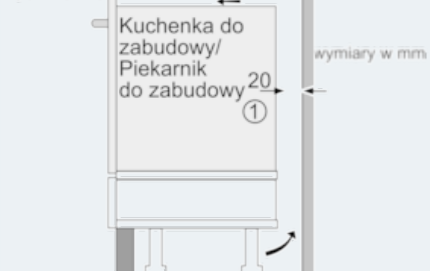

① Należy uwzględnić miejsce na szczelinę wentylacyjną
wymiary w mm

L	X
392	964
602	1174
812	1384
912	1484

Do montażu dwóch płyt domino bezpośrednio obok płyty grzewczej potrzebne są dwa komplety akcesoriów montażowych (HZ394301).
wymiary w mm

iQ700

EX375FXB1E

Stalowe listwy oraz ozdobny szlif z przodu

Płyta indukcyjna, 30 cm

Rysunki wymiarowe

Komplet akcesoriów montażowych (HZ394301) do płyt domino

Rysunek do tabeli kombinacji płyt domino z odpowiednimi urządzeniami i wymiarami wycięcia

Wymiary wycięcia (X) w zależności od kombinacji patrz tabelę

① Należy uwzględnić miejsce na szczelinę wentylacyjną.

wymiary w mm

iQ700

EX375FXB1E

Stalowe listwy oraz ozdobny szlif z
przodu

Płyta indukcyjna, 30 cm