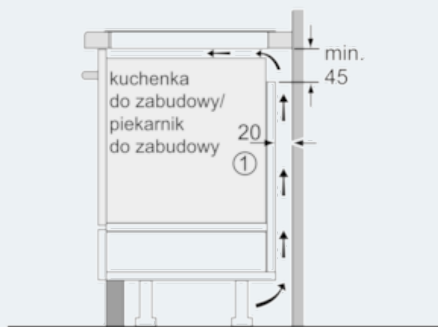

Szybkość:

- Funkcja powerBoost dla wszystkich stref grzewczych

Wymiary:

- Wymiary otworu instalacyjnego: 270 mmx490 mm
- Min. grubość blatu: 30 mm
- Długość kabla (1,1 m)
- Moc przyłączeniowa: 3,7 kW

Wyposażenie dodatkowe

- Zestaw instalacyjny do montażu dwóch płyt Domino obok siebie.

iQ700

EX375FXB1E

Stalowe listwy oraz ozdobny szlif z przodu

Płyta indukcyjna, 30 cm

Rysunki wymiarowe

① Należy uwzględnić miejsce na szczelinę wentylacyjną
wymiary w mm

wymiary w mm

* Minimalny odstęp od wycięcia do ściany
** Głębokość
*** Z wbudowanym pod spodem piekarnikiem min. 30, ewent. więcej; patrz wymagania dotyczące wymiarów piekarnika
wymiary w mm

① Należy uwzględnić miejsce na szczelinę wentylacyjną.
wymiary w mm

① Należy uwzględnić miejsce na szczelinę wentylacyjną
wymiary w mm

L	X
392	964
602	1174
812	1384
912	1484

Do montażu dwóch płyt domino bezpośrednio obok płyty grzewczej potrzebne są dwa komplety akcesoriów montażowych (HZ394301).
wymiary w mm