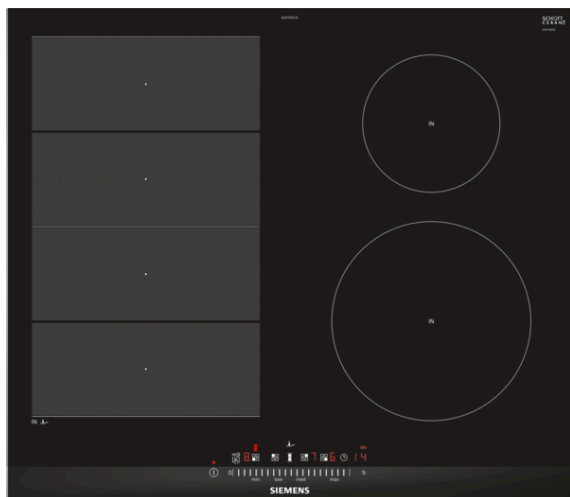

iQ700, Płyta indukcyjna, 60 cm, Czarny EX675FEC1E

Płyta indukcyjna z innowacyjnymi funkcjami, które umożliwiają jeszcze większą swobodę gotowania.

- ✓ flexInduction dostosowuje pola grzewcze do naczyń o średnicy do 24 cm - dla większej swobody.
- ✓ touchSlider pozwala zmieniać temperaturę gotowania bardzo szybko, wystarczy bezpośrednio wybrać pole grzewcze i przesunąć palcem po odpowiedniej skali.
- ✓ powerBoost: zwiększa moc wybranego pola grzewczego i skraca czas gotowania z mocą większą aż do 50%.
- ✓ Timer z funkcją wyłączenia dezaktywuje płytę gdy nastawiony czas gotowania dobiegnie końca.
- ✓ Zabezpieczenie przed przypadkowym uruchomieniem przez dzieci.

Wyposażenie

Dane techniczne

Nazwa linii : Stefa grzejna ceramika
 Wzornictwo : Do zabudowy
 Rodzaj zasilania : Elektryczna
 Całkowita ilość jednocześnie użytkowanych pól grzewczych : 4
 Wymagana przestrzeń instalacyjna (WxSxG) : 51 x 560-560 x 490-500
 Szerokość (mm) : 602
 Wymiary urządzenia (mm) : 51 x 602 x 520
 Wymiary zapakowanego urządzenia (WxSxG) (mm) : 126 x 753 x 603
 Masa netto (kg) : 13,411
 Masa brutto (kg) : 14,6
 Wskaźnik zalegania ciepła : Oddzielny dla każdego pola grzewczego
 Usytuowanie panelu sterowania : Przód płyty
 Materiał powierzchni płyty grzewczej : Ceramika
 Kolor powierzchni : Czarny
 Świadectwa homologacji : AENOR, CE
 Długość kabla przyłączeniowego (cm) : 110
 Kod EAN : 4242003743294
 Moc przyłączeniowa (W) : 7400
 Napięcie (V) : 220-240
 Częstotliwość (Hz) : 60; 50

iQ700, Płyta indukcyjna, 60 cm, Czarny EX675FEC1E

Wyposażenie

Design

- Stalowe listwy po bokach

Wyposażenie klasy Premium:

- Sensor smażenia z 4 poziomami temperatury

Komfort

- flexInduction
- 4 Indukcyjne pola grzewcze
- Sterowanie sensorowe Sterowanie touchSlider
- Timer z funkcją wyłączenia dla każdego pola Sygnał dźwiękowy końca pracy
- Funkcja reStart
- Funkcja quickStart
- Wskaźnik zużycia energii