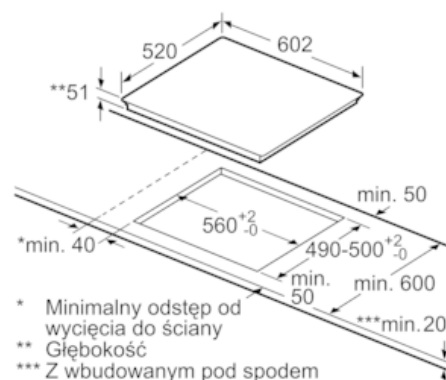

Wyposażenie

Dane techniczne

Nazwa linii : Stefa grzejna ceramika
 Wzornictwo : Do zabudowy
 Rodzaj zasilania : Elektryczna
 Całkowita ilość jednocześnie użytkowanych pól grzewczych : 4
 Wymagana przestrzeń instalacyjna (WxSxG) : 51 x 560-560 x 490-500
 Szerokość (mm) : 602
 Wymiary urządzenia (mm) : 51 x 602 x 520
 Wymiary zapakowanego urządzenia (WxSxG) (mm) : 126 x 753 x 603
 Masa netto (kg) : 13,411
 Masa brutto (kg) : 14,6
 Wskaźnik zalegania ciepła : Oddzielny dla każdego pola grzewczego
 Usytuowanie panelu sterowania : Przód płyty
 Materiał powierzchni płyty grzewczej : Ceramika
 Kolor powierzchni : Czarny
 Świadectwa homologacji : AENOR, CE
 Długość kabla przyłączeniowego (cm) : 110
 Kod EAN : 4242003743294
 Moc przyłączeniowa (W) : 7400
 Napięcie (V) : 220-240
 Częstotliwość (Hz) : 60; 50

Moc i wymiary:

- Strefy gotowania: 1 x Ø 400 mmx240 mm, 3.3 kW (maks. moc 3.7 kW) indukacja lub 2 x Ø 190 mm, 2.2 kW (maks. moc 3.7 kW) indukacja; 1 x Ø 145 mm, 1.4 kW (maks. moc 2.2 kW) indukacja; 1 x Ø 210 mm, 2.2 kW (maks. moc 3.7 kW) indukacja
- 17 poziomów mocy

Szybkość:

- Funkcja powerBoost dla wszystkich stref grzewczych

Wymiary:

- Wymiary urządzenia (WxSxG mm) : 51 x 602 x 520
- Wymiary montażowe: (W/S/G) 51 mm x 560 mm x 490 mm
- Min. grubość blatu: 16 mm
- Kabel zasilający dołączony
- Kabel zasilający: 110 cm
- Moc przyłączeniowa: 7.4 kW

iQ700, Płyta indukcyjna, 60 cm, Czarny EX675FEC1E

Rysunki wymiarowe

wymiary w mm

- * Minimalny odstęp od wycięcia do ściany
- ** Głębokość
- *** Z wbudowanym pod spodem piekarnikiem ewent. więcej; patrz wymagania dotyczące wymiarów piekarnika