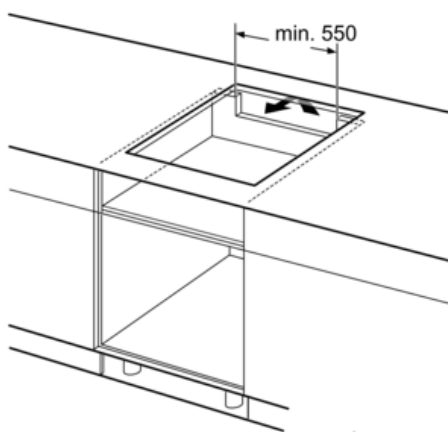

Moc i wymiary:

- Strefy gotowania: 1 x Ø 400 mmx240 mm, 3.3 kW (maks. moc 3.7 kW) indukacja lub 2 x Ø 190 mm, 2.2 kW (maks. moc 3.7 kW) indukacja; 1 x Ø 145 mm, 1.4 kW (maks. moc 2.2 kW) indukacja; 1 x Ø 210 mm, 2.2 kW (maks. moc 3.7 kW) indukacja
- 17 poziomów mocy

Szybkość:

- Funkcja powerBoost dla wszystkich stref grzewczych

Wymiary:

- Wymiary urządzenia (WxSxG mm) : 51 x 602 x 520
- Wymiary montażowe: (W/S/G) 51 mm x 560 mm x 490 mm
- Min. grubość blatu: 16 mm
- Kabel zasilający dołączony
- Kabel zasilający: 110 cm
- Moc przyłączeniowa: 7.4 kW

iQ700, Płyta indukcyjna, 60 cm, Czarny EX675FEC1E

Rysunki wymiarowe

wymiary w mm

- * Minimalny odstęp od wycięcia do ściany
- ** Głębokość
- *** Z wbudowanym pod spodem piekarnikiem ewent. więcej; patrz wymagania dotyczące wymiarów piekarnika

wymiary w mm

wymiary w mm

- ① Należy uwzględnić miejsce na szczelinę wentylacyjną

wymiary w mm