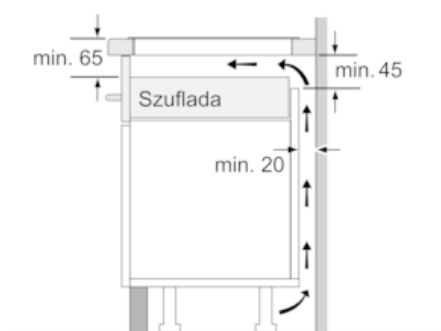

Wyposażenie

Dane techniczne

Nazwa linii : Stefa grzejna ceramika
 Wzornictwo : Do zabudowy
 Rodzaj zasilania : Elektryczna
 Całkowita ilość jednocześnie użytkowanych pól grzewczych : 4
 Wymagana przestrzeń instalacyjna (WxSxG) : 51 x 560-560 x 490-500
 Szerokość (mm) : 602
 Wymiary urządzenia (mm) : 51 x 602 x 520
 Wymiary zapakowanego urządzenia (WxSxG) (mm) : 126 x 753 x 603
 Masa netto (kg) : 13,411
 Masa brutto (kg) : 14,6
 Wskaźnik zalegania ciepła : Oddzielny dla każdego pola grzewczego
 Usytuowanie panelu sterowania : Przód płyty
 Materiał powierzchni płyty grzewczej : Ceramika
 Kolor powierzchni : Czarny
 Świadectwa homologacji : AENOR, CE
 Długość kabla przyłączeniowego (cm) : 110
 Kod EAN : 4242003743294
 Moc przyłączeniowa (W) : 7400
 Napięcie (V) : 220-240
 Częstotliwość (Hz) : 60; 50

Moc i wymiary:

- Strefy gotowania: 1 x Ø 400 mmx240 mm, 3.3 kW (maks. moc 3.7 kW) indukacja lub 2 x Ø 190 mm, 2.2 kW (maks. moc 3.7 kW) indukacja; 1 x Ø 145 mm, 1.4 kW (maks. moc 2.2 kW) indukacja; 1 x Ø 210 mm, 2.2 kW (maks. moc 3.7 kW) indukacja
- 17 poziomów mocy

Szybkość:

- Funkcja powerBoost dla wszystkich stref grzewczych

Wymiary:

- Wymiary urządzenia (WxSxG mm) : 51 x 602 x 520
- Wymiary montażowe: (W/S/G) 51 mm x 560 mm x 490 mm
- Min. grubość blatu: 16 mm
- Kabel zasilający dołączony
- Kabel zasilający: 110 cm
- Moc przyłączeniowa: 7.4 kW

iQ700, Płyta indukcyjna, 60 cm, Czarny EX675FEC1E

Rysunki wymiarowe

wymiary w mm

- * Minimalny odstęp od wycięcia do ściany
- ** Głębokość
- *** Z wbudowanym pod spodem piekarnikiem ewent. więcej; patrz wymagania dotyczące wymiarów piekarnika