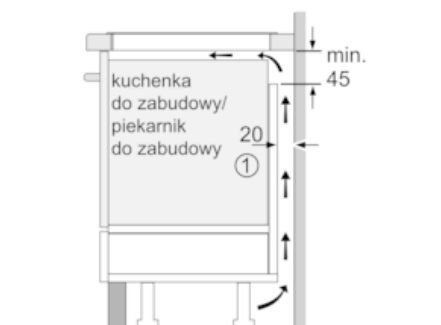

Moc i wymiary:

- Strefy gotowania: 1 x Ø 400 mmx240 mm, 3.3 kW (maks. moc 3.7 kW) indukacja lub 2 x Ø 190 mm, 2.2 kW (maks. moc 3.7 kW) indukacja; 1 x Ø 145 mm, 1.4 kW (maks. moc 2.2 kW) indukacja; 1 x Ø 210 mm, 2.2 kW (maks. moc 3.7 kW) indukacja
- 17 poziomów mocy

Szybkość:

- Funkcja powerBoost dla wszystkich stref grzewczych

Wymiary:

- Wymiary urządzenia (WxSxG mm) : 51 x 602 x 520
- Wymiary montażowe: (W/S/G) 51 mm x 560 mm x 490 mm
- Min. grubość blatu: 16 mm
- Kabel zasilający dołączony
- Kabel zasilający: 110 cm
- Moc przyłączeniowa: 7.4 kW

iQ700, Płyta indukcyjna, 60 cm, Czarny EX675FEC1E

Rysunki wymiarowe

wymiary w mm

- * Minimalny odstęp od wycięcia do ściany
- ** Głębokość
- *** Z wbudowanym pod spodem piekarnikiem ewent. więcej; patrz wymagania dotyczące wymiarów piekarnika

wymiary w mm

wymiary w mm

- ① Należy uwzględnić miejsce na szczelinę wentylacyjną

wymiary w mm