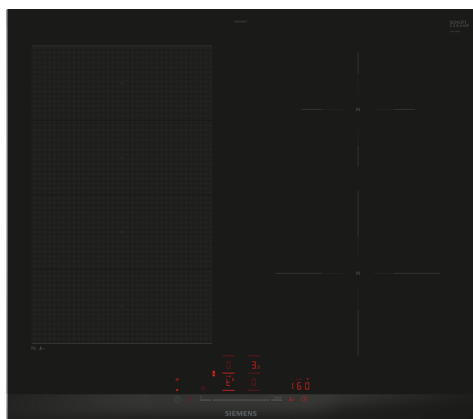

iQ700, Płyta indukcyjna, 60 cm, Czarny, montaż nablutowy, płyta z listwami EX675HEC1E

HZ32WA00 ; HZ390011 Bräter aus Edelstahl, induktionsgeeignet, HZ390012 Bräter aus Edelstahl für Induktion, HZ390090 Metalowe naczynie do pieczenia, HZ390210 Wyposażenie dodatkowe elektrycznych kuch, HZ390220 Wyposażenie dodatkowe elektrycznych kuch, HZ390230 Wyposażenie dodatkowe elektrycznych kuch, HZ390512 Wyposażenie dodatkowe elektrycznych kuch, HZ390522 Grill do płyt flexInduction, HZ394301 Listwa montażowa Domino, HZ9E5100 Kawiarka, HZ9FE280 Patelnia z powłoką non-stick ø 18/ 28 cm, HZ9FF010 Duża patelnia Flex Pan, HZ9FF030 Zestaw garnków FLEX PAN 3 elementowy, HZ9FF040 Zestaw garnków FLEX PAN 4 elementowy, HZ9SE030 Zestaw 3-elem. 2xgarnki i 1xpatelnia, HZ9SE040 4-częściowy zestaw garnków, HZ9SE060 6 elementowy zestaw garnków, HZ9TY010 Teppan Yaki

Inteligentna płyta flexInduction – dla większej swobody gotowania i niezliczonymi możliwościami po połączeniu z Home Connect.

- ✓ Home Connect – połącz swoją płytę grzewczą z inteligentną kuchnią.
- ✓ Świat przepisów – inspiruje pysznymi przepisami, które pasują do Twojego stylu życia.
- ✓ Interakcja płyty i okapu dla większej wygody obsługi.
- ✓ cookConnect system - łatwa kontrola okapu z poziomu płyty grzewczej.
- ✓ flexInduction – inteligentna strefa gotowania, która dostosowuje się do Twoich naczyń.

Typ urządzenia: .....Stefa grzejna ceramiczna
Rodzaj: ..... Do pełnej zabudowy
Rodzaj grzania: ..... Elektryczny
Liczba pól grzewczych: 4
Wymagana przestrzeń instalacyjna (WxSxG): ..... 51 x 560-560 x 490-500 mm
Szerokość: ..... 602 mm
Wymiary urządzenia (WxSxG): ..... 51 x 602 x 520 mm
Wymiary zapakowanego urządzenia (WxSxG) (mm): ..... 130 x 750 x 600 mm
Ciężar netto: ..... 12.0 kg
Masa brutto (kg): ..... 14.3 kg
Wskaźnik zalegania ciepła: .....Oddzielny dla każdego pola grzewczego
Usytuowanie panelu sterowania: ..... Prząd
Materiał powierzchni płyty grzewczej: .....Ceramika
Kolor powierzchni: .....Czarny, Aluminium, szczotkowane
Długość kabla przyłączeniowego: ..... 110.0 cm
Kod EAN: 4242003935538
Napięcie: ..... 220-240 V
Częstotliwość (Hz): .....50; 60 Hz