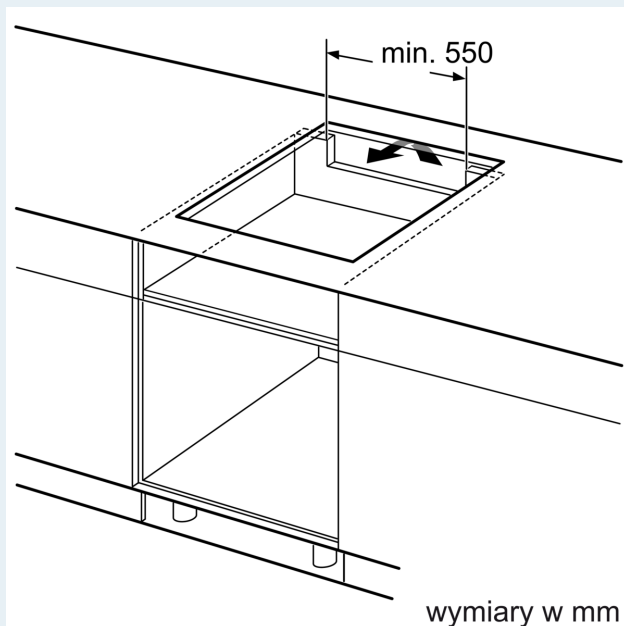

① Należy uwzględnić miejsce na szczelinę wentylacyjną.