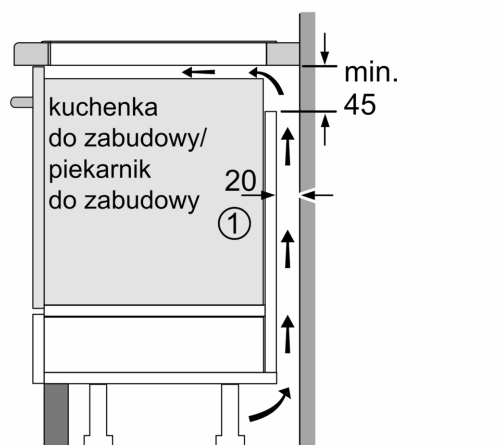

### Montaż

- Wymiary urządzenia (WxSxG mm): 51 x 602 x 520
- Wymagane wymiary montażowe wnęki (WxSxG mm) : 51 x 560 x (490 - 500)
- Minimalna głębokość blatu roboczego: 16 mm
- Moc przyłączeniowa: 7400 W
- Funkcja powerManagement: w razie potrzeby możesz ograniczyć maksymalną moc (w zależności od instalacji elektrycznej).

## iQ700, Płyta indukcyjna, 60 cm, Czarny, montaż nablatowy, płyta z listwami EX675HEC1E

Wymiary w mm

C	D	E
585-600	50	≥ 35
> 600	≥ 50	≥ 50

A: Min. odległość od wycięcia na płytę grzejną do ściany

B: Odległość między powierzchnią blatu a górną częścią frontu piekarnika musi wynosić 30 mm

Patrz wymagania dotyczące miejsca potrzebnego do zamontowania piekarnika  
Blat, w którym będzie zamontowana płyta, musi wytrzymać obciążenie ok. 60 kg; w razie potrzeby należy zastosować odpowiednie konstrukcje wsporcze

Wymiary w mm

A: Głębokość wpuszczenia

① Należy uwzględnić miejsce na szczelinę wentylacyjną.

①

Należy uwzględnić  
miejsce na szczelinę  
wentylacyjną

wymiary w mm