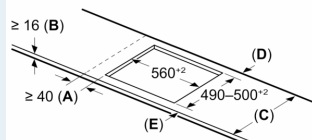

## iQ700, Płyta indukcyjna, 60 cm, Czarny, montaż nablatowy, płyta z listwami EX675HEC1E

Wymiary w mm

C	D	E
585-600	50	≥ 35
> 600	≥ 50	≥ 50

A: Min. odległość od wycięcia na płytę grzejną do ściany

B: Odległość między powierzchnią blatu a górną częścią frontu piekarnika musi wynosić 30 mm