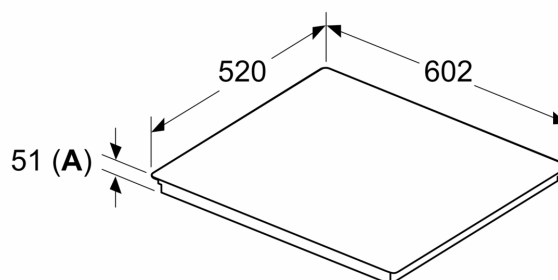

iQ700, Płyta indukcyjna, 60 cm, Czarny, montaż nablatowy, płyta z listwami EX675HEC1E

Wymiary w mm

C	D	E
585-600	50	≥ 35
> 600	≥ 50	≥ 50

A: Min. odległość od wycięcia na płytę grzejną do ściany

B: Odległość między powierzchnią blatu a górną częścią frontu piekarnika musi wynosić 30 mm

Patrz wymagania dotyczące miejsca potrzebnego do zamontowania piekarnika
Blat, w którym będzie zamontowana płyta, musi wytrzymać obciążenie ok. 60 kg; w razie potrzeby należy zastosować odpowiednie konstrukcje wsporcze

Wymiary w mm

A: Głębokość wpuszczenia