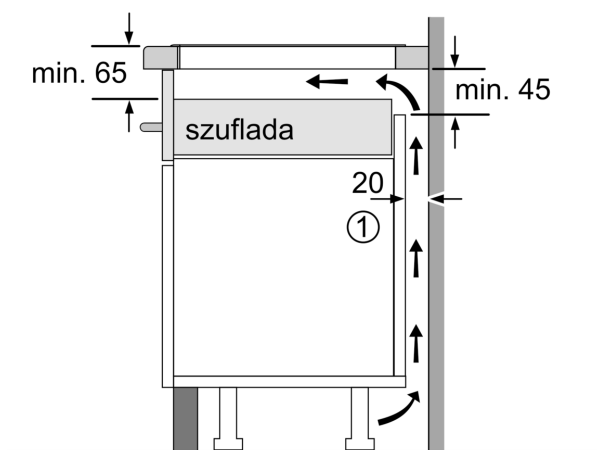

### Montaż

- Wymiary urządzenia (WxSxG mm): 51 x 602 x 520
- Wymagane wymiary montażowe wnęki (WxSxG mm) : 51 x 560 x (490 - 500)
- Minimalna głębokość blatu roboczego: 16 mm
- Moc przyłączeniowa: 7400 W
- Funkcja powerManagement: w razie potrzeby możesz ograniczyć maksymalną moc (w zależności od instalacji elektrycznej).

## iQ700, Płyta indukcyjna, 60 cm, Czarny, montaż nablatowy, płyta z listwami EX675HEC1E

Wymiary w mm

C	D	E
585-600	50	≥ 35
> 600	≥ 50	≥ 50

A: Min. odległość od wycięcia na płytę grzejną do ściany

B: Odległość między powierzchnią blatu a górną częścią frontu piekarnika musi wynosić 30 mm

Wymiary w mm

A: Głębokość wpuszczenia

① Należy uwzględnić miejsce na szczelinę wentylacyjną.

①

Należy uwzględnić  
miejsce na szczelinę  
wentylacyjną

wymiary w mm