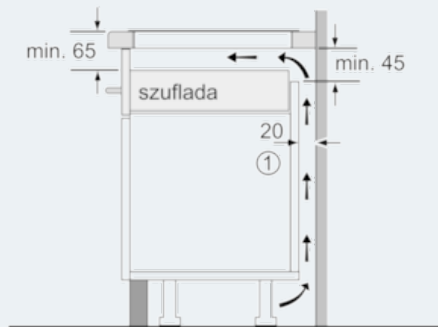

Wyposażenie

Dane techniczne

Nazwa linii : Stefa grzejna ceramika
 Wzornictwo : Do zabudowy
 Rodzaj zasilania : Elektryczna
 Całkowita ilość jednocześnie użytkowanych pól grzewczych : 4
 Wymagana przestrzeń instalacyjna (WxSxG) : 51 x 560-560 x 490-500
 Szerokość (mm) : 602
 Wymiary urządzenia (mm) : 51 x 602 x 520
 Wymiary zapakowanego urządzenia (WxSxG) (mm) : 126 x 753 x 603
 Waga netto (kg) : 15,0
 Waga brutto (kg) : 16,0
 Wskaźnik zalegania ciepła : Oddzielny dla każdego pola grzewczego
 Usytuowanie panelu sterowania : Przód płyty
 Materiał powierzchni płyty grzewczej : Ceramika
 Kolor powierzchni : Aluminium, szczotkowane, Czarny
 Kolor ramki : Aluminium, szczotkowane
 Świadectwa homologacji : AENOR, CE
 Długość kabla przyłączeniowego (cm) : 110
 Kod EAN : 4242003715291
 Moc przyłączeniowa (W) : 7400
 Natężenie (A) : 2*16; 32
 Napięcie (V) : 220-240
 Częstotliwość (Hz) : 50; 60

Wyposażenie klasy Premium:

- Sensor smażenia z 5 ustawieniami temperatury
- Wszystko

Moc i wymiary:

- Moc i wymiary pól indukcyjnych: 1 x Ø 380 mmx225 mm, 3.3 kW (max. moc 3.7 kW) lub 2 x Ø 190 mmx225 mm, 2.2 kW (max. moc 3.7 kW); 1 x Ø 380 mmx225 mm, 3.3 kW (max. moc 3.7 kW) lub 2 x Ø 190 mmx225 mm, 2.2 kW (max. moc 3.7 kW)
- Moc przyłączeniowa: 7,4 kW
- Wymiary otworu instalacyjnego: 560 mmx490 mm
- Długość kabla (1,1 m)
- Min. grubość blatu: 30 mm

iQ700

EX675LYC1E

Stalowe listwy oraz ozdobny szlif z przodu

Płyta indukcyjna, 60 cm

Rysunki wymiarowe

① Należy uwzględnić miejsce na szczelinę wentylacyjną
wymiały w mm

① Należy uwzględnić miejsce na szczelinę wentylacyjną.
wymiały w mm

wymiały w mm

* Minimalny odstęp od wycięcia do ściany
** Głębokość
*** Z wbudowanym pod spodem piekarnikiem ewent. więcej; patrz wymagania dotyczące wymiarów piekarnika
wymiały w mm

① Należy uwzględnić miejsce na szczelinę wentylacyjną
wymiały w mm