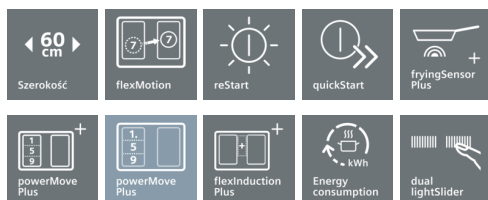

iQ700

EX675LYC1E

Stalowe listwy oraz ozdobny szlif z przodu

Płyta indukcyjna, 60 cm

Płyta indukcyjna z innowacyjnymi funkcjami, które umożliwiają elastyczne gotowanie w każdej sytuacji.

- ✓ Sensor smażenia: automatycznie utrzymuje pożądaną temperaturę i zapobiega przypaleniu potrawy.
- ✓ dual lightSlider pozwala na łatwe i intuicyjne obsługiwanie płyty.
- ✓ powerMove Plus: intuicyjne gotowanie dzięki trzem strefom z różnymi temperaturami.
- ✓ flexInduction Plus dostosowuje pola grzewcze do używanych naczyń o średnicy do 30 cm.

Wyposażenie

Dane techniczne

Nazwa linii : Stefa grzejna ceramika
 Wzornictwo : Do zabudowy
 Rodzaj zasilania : Elektryczna
 Całkowita ilość jednocześnie użytkowanych pól grzewczych : 4
 Wymagana przestrzeń instalacyjna (WxSxG) : 51 x 560-560 x 490-500
 Szerokość (mm) : 602
 Wymiary urządzenia (mm) : 51 x 602 x 520
 Wymiary zapakowanego urządzenia (WxSxG) (mm) : 126 x 753 x 603
 Waga netto (kg) : 15,0
 Waga brutto (kg) : 16,0
 Wskaźnik zalegania ciepła : Oddzielny dla każdego pola grzewczego
 Usytuowanie panelu sterowania : Przód płyty
 Materiał powierzchni płyty grzewczej : Ceramika
 Kolor powierzchni : Aluminium, szczotkowane, Czarny
 Kolor ramki : Aluminium, szczotkowane
 Świadectwa homologacji : AENOR, CE
 Długość kabla przyłączeniowego (cm) : 110
 Kod EAN : 4242003715291
 Moc przyłączeniowa (W) : 7400
 Natężenie (A) : 2*16; 32
 Napięcie (V) : 220-240
 Częstotliwość (Hz) : 50; 60

Wyposażenie klasy Premium:

- Sensor smażenia z 5 ustawieniami temperatury
- Wszystko

Moc i wymiary:

- Moc i wymiary pól indukcyjnych: 1 x Ø 380 mmx225 mm, 3.3 kW (max. moc 3.7 kW) lub 2 x Ø 190 mmx225 mm, 2.2 kW (max. moc 3.7 kW); 1 x Ø 380 mmx225 mm, 3.3 kW (max. moc 3.7 kW) lub 2 x Ø 190 mmx225 mm, 2.2 kW (max. moc 3.7 kW)
- Moc przyłączeniowa: 7,4 kW
- Wymiary otworu instalacyjnego: 560 mmx490 mm
- Długość kabla (1,1 m)
- Min. grubość blatu: 30 mm