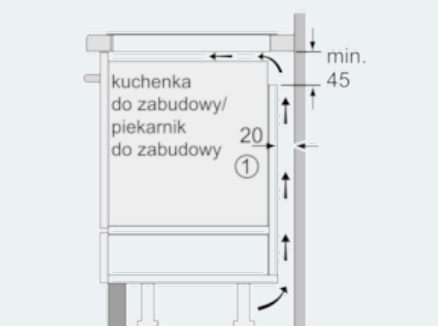

Wyposażenie

Dane techniczne

Nazwa linii : Stefa grzejna ceramika
 Wzornictwo : Do zabudowy
 Rodzaj zasilania : Elektryczna
 Całkowita ilość jednocześnie użytkowanych pól grzewczych : 4
 Wymagana przestrzeń instalacyjna (WxSxG) : 51 x 560-560 x 490-500
 Szerokość (mm) : 602
 Wymiary urządzenia (mm) : 51 x 602 x 520
 Wymiary zapakowanego urządzenia (WxSxG) (mm) : 126 x 753 x 603
 Waga netto (kg) : 15,0
 Waga brutto (kg) : 16,0
 Wskaźnik zalegania ciepła : Oddzielny dla każdego pola grzewczego
 Usytuowanie panelu sterowania : Przód płyty
 Materiał powierzchni płyty grzewczej : Ceramika
 Kolor powierzchni : Aluminium, szczotkowane, Czarny
 Kolor ramki : Aluminium, szczotkowane
 Świadectwa homologacji : AENOR, CE
 Długość kabla przyłączeniowego (cm) : 110
 Kod EAN : 4242003715291
 Moc przyłączeniowa (W) : 7400
 Natężenie (A) : 2*16; 32
 Napięcie (V) : 220-240
 Częstotliwość (Hz) : 50; 60

Wyposażenie klasy Premium:

- Sensor smażenia z 5 ustawieniami temperatury
- Wszystko

Moc i wymiary:

- Moc i wymiary pól indukcyjnych: 1 x Ø 380 mmx225 mm, 3.3 kW (max. moc 3.7 kW) lub 2 x Ø 190 mmx225 mm, 2.2 kW (max. moc 3.7 kW); 1 x Ø 380 mmx225 mm, 3.3 kW (max. moc 3.7 kW) lub 2 x Ø 190 mmx225 mm, 2.2 kW (max. moc 3.7 kW)
- Moc przyłączeniowa: 7,4 kW
- Wymiary otworu instalacyjnego: 560 mmx490 mm
- Długość kabla (1,1 m)
- Min. grubość blatu: 30 mm

iQ700

EX675LYC1E

Stalowe listwy oraz ozdobny szlif z przodu

Płyta indukcyjna, 60 cm

Rysunki wymiarowe

① Należy uwzględnić miejsce na szczelinę wentylacyjną
wymiały w mm

① Należy uwzględnić miejsce na szczelinę wentylacyjną.
wymiały w mm

wymiały w mm

* Minimalny odstęp od wycięcia do ściany
** Głębokość
*** Z wbudowanym pod spodem piekarnikiem ewent. więcej; patrz wymagania dotyczące wymiarów piekarnika
wymiały w mm

① Należy uwzględnić miejsce na szczelinę wentylacyjną
wymiały w mm