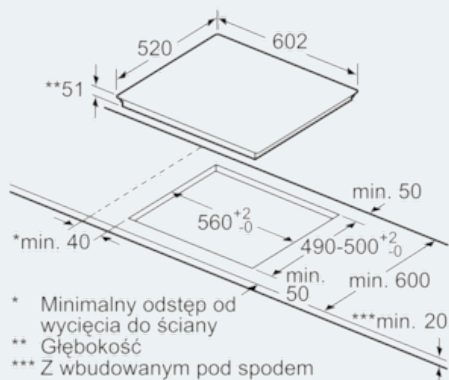

Wyposażenie

Dane techniczne

Nazwa linii : Stefa grzejna ceramika
 Wzornictwo : Do zabudowy
 Rodzaj zasilania : Elektryczna
 Całkowita ilość jednocześnie użytkowanych pól grzewczych : 4
 Wymagana przestrzeń instalacyjna (WxSxG) : 51 x 560-560 x 490-500
 Szerokość (mm) : 602
 Wymiary urządzenia (mm) : 51 x 602 x 520
 Wymiary zapakowanego urządzenia (WxSxG) (mm) : 126 x 753 x 603
 Waga netto (kg) : 15,0
 Waga brutto (kg) : 16,0
 Wskaźnik zalegania ciepła : Oddzielny dla każdego pola grzewczego
 Usytuowanie panelu sterowania : Przód płyty
 Materiał powierzchni płyty grzewczej : Ceramika
 Kolor powierzchni : Aluminium, szczotkowane, Czarny
 Kolor ramki : Aluminium, szczotkowane
 Świadectwa homologacji : AENOR, CE
 Długość kabla przyłączeniowego (cm) : 110
 Kod EAN : 4242003715291
 Moc przyłączeniowa (W) : 7400
 Natężenie (A) : 2*16; 32
 Napięcie (V) : 220-240
 Częstotliwość (Hz) : 50; 60

Wyposażenie klasy Premium:

- Sensor smażenia z 5 ustawieniami temperatury
- Wszystko

Moc i wymiary:

- Moc i wymiary pól indukcyjnych: 1 x Ø 380 mmx225 mm, 3.3 kW (max. moc 3.7 kW) lub 2 x Ø 190 mmx225 mm, 2.2 kW (max. moc 3.7 kW); 1 x Ø 380 mmx225 mm, 3.3 kW (max. moc 3.7 kW) lub 2 x Ø 190 mmx225 mm, 2.2 kW (max. moc 3.7 kW)
- Moc przyłączeniowa: 7,4 kW
- Wymiary otworu instalacyjnego: 560 mmx490 mm
- Długość kabla (1,1 m)
- Min. grubość blatu: 30 mm

iQ700

EX675LYC1E

Stalowe listwy oraz ozdobny szlif z przodu

Płyta indukcyjna, 60 cm

Rysunki wymiarowe

① Należy uwzględnić miejsce na szczelinę wentylacyjną
wymiały w mm

① Należy uwzględnić miejsce na szczelinę wentylacyjną.
wymiały w mm

wymiały w mm

* Minimalny odstęp od wycięcia do ściany
** Głębokość
*** Z wbudowanym pod spodem piekarnikiem ewent. więcej; patrz wymagania dotyczące wymiarów piekarnika
wymiały w mm

① Należy uwzględnić miejsce na szczelinę wentylacyjną
wymiały w mm