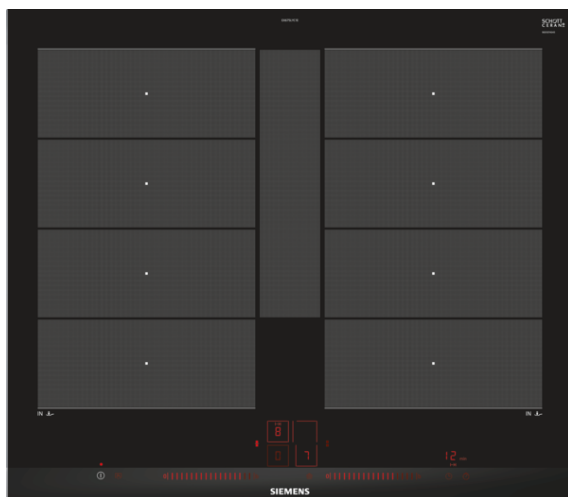

iQ700

EX675LYC1E

Stalowe listwy oraz ozdobny szlif z przodu

Płyta indukcyjna, 60 cm

Płyta indukcyjna z innowacyjnymi funkcjami, które umożliwiają elastyczne gotowanie w każdej sytuacji.

- ✓ Sensor smażenia: automatycznie utrzymuje pożądaną temperaturę i zapobiega przypaleniu potrawy.
- ✓ dual lightSlider pozwala na łatwe i intuicyjne obsługiwanie płyty.
- ✓ powerMove Plus: intuicyjne gotowanie dzięki trzem strefom z różnymi temperaturami.
- ✓ flexInduction Plus dostosowuje pola grzewcze do używanych naczyń o średnicy do 30 cm.

Wyposażenie

Dane techniczne

Nazwa linii : Stefa grzejna ceramika
 Wzornictwo : Do zabudowy
 Rodzaj zasilania : Elektryczna
 Całkowita ilość jednocześnie użytkowanych pól grzewczych : 4
 Wymagana przestrzeń instalacyjna (WxSxG) : 51 x 560-560 x 490-500
 Szerokość (mm) : 602
 Wymiary urządzenia (mm) : 51 x 602 x 520
 Wymiary zapakowanego urządzenia (WxSxG) (mm) : 126 x 753 x 603
 Waga netto (kg) : 15,0
 Waga brutto (kg) : 16,0
 Wskaźnik zalegania ciepła : Oddzielny dla każdego pola grzewczego
 Usytuowanie panelu sterowania : Przód płyty
 Materiał powierzchni płyty grzewczej : Ceramika
 Kolor powierzchni : Aluminium, szczotkowane, Czarny
 Kolor ramki : Aluminium, szczotkowane
 Świadectwa homologacji : AENOR, CE
 Długość kabla przyłączeniowego (cm) : 110
 Kod EAN : 4242003715291
 Moc przyłączeniowa (W) : 7400
 Natężenie (A) : 2*16; 32
 Napięcie (V) : 220-240
 Częstotliwość (Hz) : 50; 60

Wyposażenie klasy Premium:

- Sensor smażenia z 5 ustawieniami temperatury
- Wszystko

Moc i wymiary:

- Moc i wymiary pól indukcyjnych: 1 x Ø 380 mmx225 mm, 3.3 kW (max. moc 3.7 kW) lub 2 x Ø 190 mmx225 mm, 2.2 kW (max. moc 3.7 kW); 1 x Ø 380 mmx225 mm, 3.3 kW (max. moc 3.7 kW) lub 2 x Ø 190 mmx225 mm, 2.2 kW (max. moc 3.7 kW)
- Moc przyłączeniowa: 7,4 kW
- Wymiary otworu instalacyjnego: 560 mmx490 mm
- Długość kabla (1,1 m)
- Min. grubość blatu: 30 mm