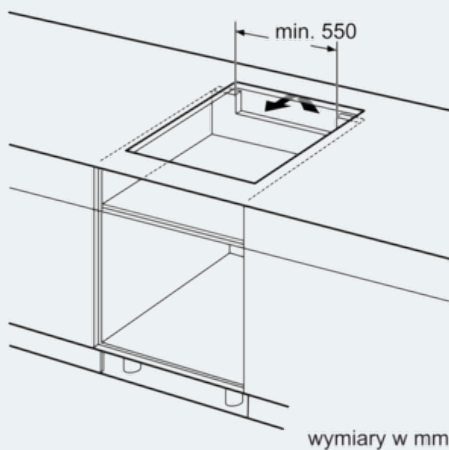

Wyposażenie

Dane techniczne

Nazwa linii : Stefa grzejna ceramika
 Wzornictwo : Do zabudowy
 Rodzaj zasilania : Elektryczna
 Całkowita ilość jednocześnie użytkowanych pól grzewczych : 4
 Wymagana przestrzeń instalacyjna (WxSxG) : 51 x 560-560 x 490-500
 Szerokość (mm) : 602
 Wymiary urządzenia (mm) : 51 x 602 x 520
 Wymiary zapakowanego urządzenia (WxSxG) (mm) : 126 x 753 x 603
 Waga netto (kg) : 15,0
 Waga brutto (kg) : 16,0
 Wskaźnik zalegania ciepła : Oddzielny dla każdego pola grzewczego
 Usytuowanie panelu sterowania : Przód płyty
 Materiał powierzchni płyty grzewczej : Ceramika
 Kolor powierzchni : Aluminium, szczotkowane, Czarny
 Kolor ramki : Aluminium, szczotkowane
 Świadectwa homologacji : AENOR, CE
 Długość kabla przyłączeniowego (cm) : 110
 Kod EAN : 4242003715291
 Moc przyłączeniowa (W) : 7400
 Natężenie (A) : 2*16; 32
 Napięcie (V) : 220-240
 Częstotliwość (Hz) : 50; 60

Wyposażenie klasy Premium:

- Sensor smażenia z 5 ustawieniami temperatury
- Wszystko

Moc i wymiary:

- Moc i wymiary pól indukcyjnych: 1 x Ø 380 mmx225 mm, 3.3 kW (max. moc 3.7 kW) lub 2 x Ø 190 mmx225 mm, 2.2 kW (max. moc 3.7 kW); 1 x Ø 380 mmx225 mm, 3.3 kW (max. moc 3.7 kW) lub 2 x Ø 190 mmx225 mm, 2.2 kW (max. moc 3.7 kW)
- Moc przyłączeniowa: 7,4 kW
- Wymiary otworu instalacyjnego: 560 mmx490 mm
- Długość kabla (1,1 m)
- Min. grubość blatu: 30 mm

iQ700

EX675LYC1E

Stalowe listwy oraz ozdobny szlif z przodu

Płyta indukcyjna, 60 cm

Rysunki wymiarowe

① Należy uwzględnić miejsce na szczelinę wentylacyjną
wymiały w mm

① Należy uwzględnić miejsce na szczelinę wentylacyjną.
wymiały w mm

wymiały w mm

* Minimalny odstęp od wycięcia do ściany
** Głębokość
*** Z wbudowanym pod spodem piekarnikiem ewent. więcej; patrz wymagania dotyczące wymiarów piekarnika
wymiały w mm

① Należy uwzględnić miejsce na szczelinę wentylacyjną
wymiały w mm