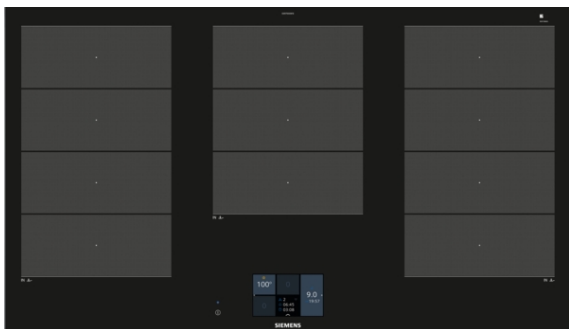

## iQ700, Płyta indukcyjna, 90 cm, Czarny EX975KXV1E