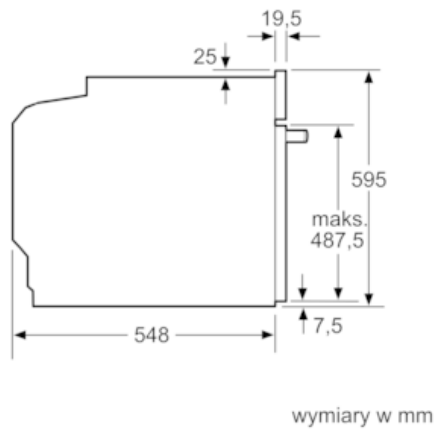

iQ500, Piekarnik do zabudowy, Szerokość 60 cm HB537A0S0

Rysunki wymiarowe