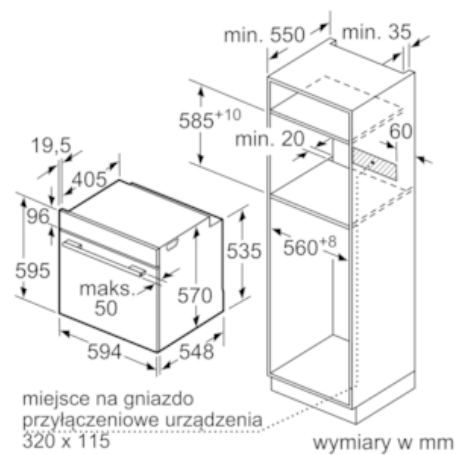

iQ500, Piekarnik do zabudowy, Szerokość 60 cm HB537A0S0

Rysunki wymiarowe