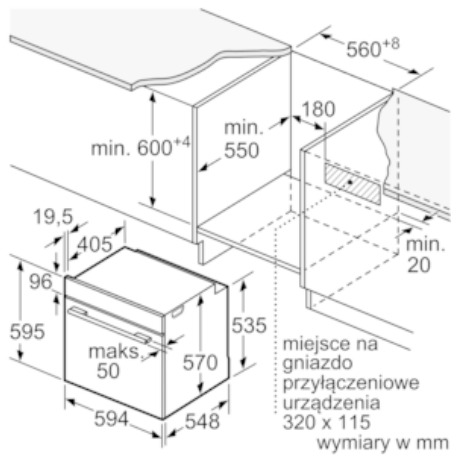

iQ500, Piekarnik do zabudowy, Szerokość 60 cm HB537A0S0

Rysunki wymiarowe