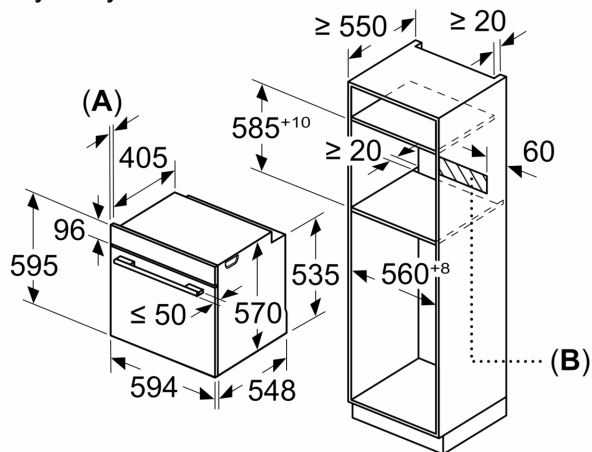

Dane techniczne:

- Długość przewodu sieciowego: 120 cm
- Napięcia znamionowe: 220 - 240 V
- Wartość całkowita przyłącza elektrycznego: 3.4 kW

Wymiary:

- Wymiary (WxSxG): 595 mm x 594 mm x 548 mm
- Wymiary niszy (WxSxG): 585 mm - 595 mm x 560 mm - 568 mm x 550 mm
- "Należy zachować wymiary i uwzględnić wskazówki montażowe

**Serie 4, Piekarnik do zabudowy, 60 x 60 cm, Czarny
HBA234BB3**

wymiary w mm

Wymiary w mm

A: 19,5 mm
B: Miejsce na przyłącza urządzenia 320 x 115 mm

Montaż z płytą grzejącą.

wymiary w mm