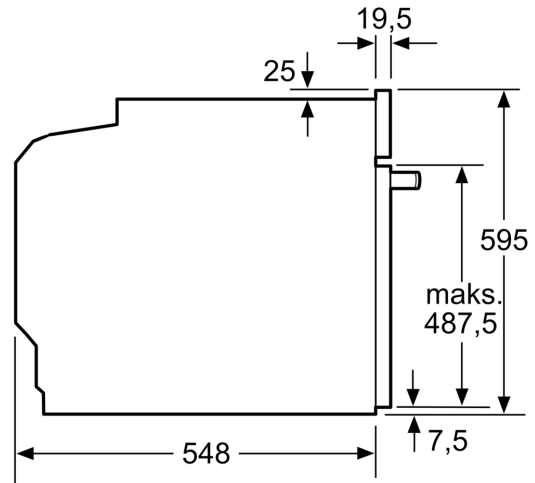

Typ budowy: Do zabudowy
 Zintegrowany system oczyszczania: Program EcoClean, Hydroliza
 Wymagana przestrzeń instalacyjna (WxSxG): 585-595 x 560-568 x 550 mm
 Wymiary urządzenia: 595x594x548 mm
 Wymiary zapakowanego urządzenia (WxSxG) (mm): .675 x 660 x 690 mm
 Materiał panelu sterowania: Szkło
 Materiał drzwi: Szkło
 Masa netto: 34.8 kg
 Pojemność użytkowa piekarnika: 71 l
 Kontrola temperatury: Mechaniczna
 Ilość lamp wewnętrznych: 1
 Długość kabla przyłączeniowego: 120.0 cm
 Kod EAN: 4242005464234
 Liczba komór - DYREKTYWA (2010/30/WE): 1
 Klasa efektywności energetycznej: A+
 Zużycie energii dla cyklu w trybie z włączonym wentylatorem: ... 0.94 kWh/cykl
 Zużycie energii na cykl przy termoobiegu - (2010/30/EC): 0.69 kWh/cykl
 Wskaźnik efektywności energetycznej (2010/30/EC): 81.2 %
 Moc przyłączeniowa: 3400 W
 Natężenie (A): 16 A
 Napięcie (V): 220-240 V
 Częstotliwość (Hz): 50; 60 Hz
 Rodzaj wtyczki: Wtyczka Schuko/Gardy z uziemieniem
 Zawarte akcesoria: ... 1 x Ruszt kombinowany, 1 x Brytfanka (blacha) uniwersalna

Dane techniczne:

- Długość przewodu sieciowego: 120 cm
- Napięcia znamionowe: 220 - 240 V
- Wartość całkowita przyłącza elektrycznego: 3.4 kW

Wymiary:

- Wymiary (WxSxG): 595 mm x 594 mm x 548 mm
- Wymiary niszy (WxSxG): 585 mm - 595 mm x 560 mm - 568 mm x 550 mm
- "Należy zachować wymiary i uwzględnić wskazówki montażowe

**Serie 4, Piekarnik do zabudowy, 60 x 60 cm, Czarny
HBA234BB3**

wymiary w mm

Wymiary w mm

A: 19,5 mm
B: Miejsce na przyłącza urządzenia 320 x 115 mm

Montaż z płytą grzejącą.

wymiary w mm