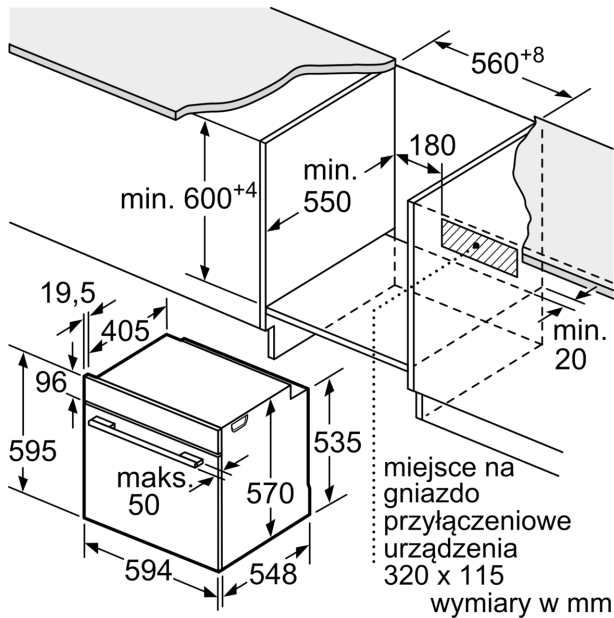

Typ budowy: Do zabudowy
 Zintegrowany system oczyszczania: Program EcoClean, Hydroliza
 Wymagana przestrzeń instalacyjna (WxSxG): 585-595 x 560-568 x 550 mm
 Wymiary urządzenia: 595x594x548 mm
 Wymiary zapakowanego urządzenia (WxSxG) (mm): .675 x 660 x 690 mm
 Materiał panelu sterowania: Szkło
 Materiał drzwi: Szkło
 Masa netto: 34.8 kg
 Pojemność użytkowa piekarnika: 71 l
 Kontrola temperatury: Mechaniczna
 Ilość lamp wewnętrznych: 1
 Długość kabla przyłączeniowego: 120.0 cm
 Kod EAN: 4242005464234
 Liczba komór - DYREKTYWA (2010/30/WE): 1
 Klasa efektywności energetycznej: A+
 Zużycie energii dla cyklu w trybie z włączonym wentylatorem: ... 0.94 kWh/cykl
 Zużycie energii na cykl przy termoobiegu - (2010/30/EC): 0.69 kWh/cykl
 Wskaźnik efektywności energetycznej (2010/30/EC): 81.2 %
 Moc przyłączeniowa: 3400 W
 Natężenie (A): 16 A
 Napięcie (V): 220-240 V
 Częstotliwość (Hz): 50; 60 Hz
 Rodzaj wtyczki: Wtyczka Schuko/Gardy z uziemieniem
 Zawarte akcesoria: ... 1 x Ruszt kombinowany, 1 x Brytfanka (blacha) uniwersalna

Wyposażenie standardowe:

- ruszt kombinowany, blacha uniwersalna

Bezpieczeństwo:

- Niska temperatura drzwi
- CoolTouch door: panele szklane w drzwiach piekarnika 3 szt
- Zabezpieczenie przed uruchomieniem przez dzieci

Dane techniczne:

- Długość przewodu sieciowego: 120 cm
- Napięcia znamionowe: 220 - 240 V
- Wartość całkowita przyłącza elektrycznego: 3.4 kW

Wymiary:

- Wymiary (WxSxG): 595 mm x 594 mm x 548 mm
- Wymiary niszy (WxSxG): 585 mm - 595 mm x 560 mm - 568 mm x 550 mm
- "Należy zachować wymiary i uwzględnić wskazówki montażowe

**Serie 4, Piekarnik do zabudowy, 60 x 60 cm, Czarny
HBA234BB3**

wymiary w mm

Wymiary w mm

A: 19,5 mm
B: Miejsce na przyłącza urządzenia 320 x 115 mm

Montaż z płytą grzejącą.

wymiary w mm