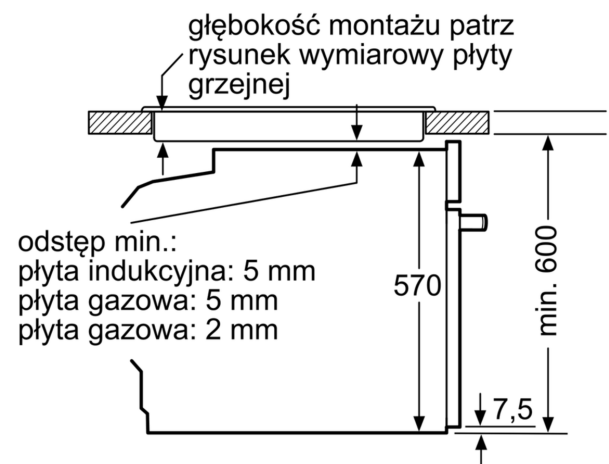

Typ budowy: Do zabudowy
 Zintegrowany system oczyszczania: Program EcoClean, Hydroliza
 Wymagana przestrzeń instalacyjna (WxSxG): 585-595 x 560-568 x 550 mm
 Wymiary urządzenia: 595x594x548 mm
 Wymiary zapakowanego urządzenia (WxSxG) (mm): .675 x 660 x 690 mm
 Materiał panelu sterowania: Szkło
 Materiał drzwi: Szkło
 Masa netto: 34.8 kg
 Pojemność użytkowa piekarnika: 71 l
 Kontrola temperatury: Mechaniczna
 Ilość lamp wewnętrznych: 1
 Długość kabla przyłączeniowego: 120.0 cm
 Kod EAN: 4242005464234
 Liczba komór - DYREKTYWA (2010/30/WE): 1
 Klasa efektywności energetycznej: A+
 Zużycie energii dla cyklu w trybie z włączonym wentylatorem: ... 0.94 kWh/cykl
 Zużycie energii na cykl przy termoobiegu - (2010/30/EC): 0.69 kWh/cykl
 Wskaźnik efektywności energetycznej (2010/30/EC): 81.2 %
 Moc przyłączeniowa: 3400 W
 Natężenie (A): 16 A
 Napięcie (V): 220-240 V
 Częstotliwość (Hz): 50; 60 Hz
 Rodzaj wtyczki: Wtyczka Schuko/Gardy z uziemieniem
 Zawarte akcesoria: ... 1 x Ruszt kombinowany, 1 x Brytfanka (blacha) uniwersalna

Dane techniczne:

- Długość przewodu sieciowego: 120 cm
- Napięcia znamionowe: 220 - 240 V
- Wartość całkowita przyłącza elektrycznego: 3.4 kW

Wymiary:

- Wymiary (WxSxG): 595 mm x 594 mm x 548 mm
- Wymiary niszy (WxSxG): 585 mm - 595 mm x 560 mm - 568 mm x 550 mm
- "Należy zachować wymiary i uwzględnić wskazówki montażowe

**Serie 4, Piekarnik do zabudowy, 60 x 60 cm, Czarny
HBA234BB3**

wymiary w mm

Wymiary w mm

A: 19,5 mm
B: Miejsce na przyłącza urządzenia 320 x 115 mm

Montaż z płytą grzejącą.

wymiary w mm