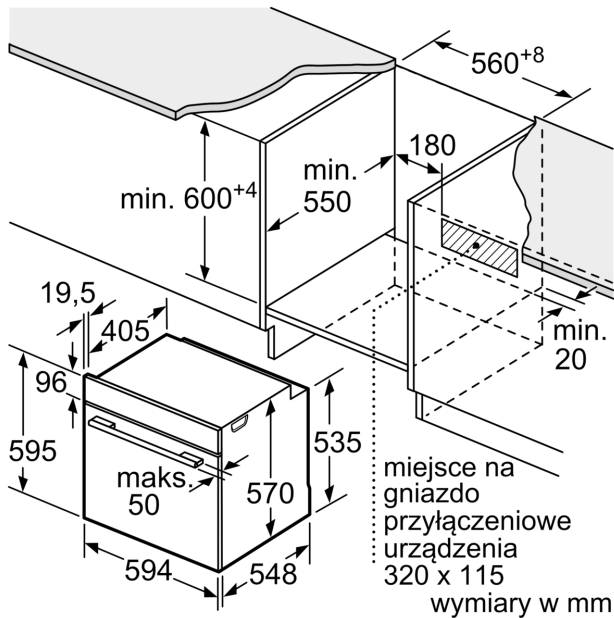

Materiał panelu sterowania: Metal lakierowany

Materiał drzwi: Szkło

Masa netto: 34.0 kg

Pojemność użytkowa piekarnika: 71 l

Kontrola temperatury: Mechaniczna

Ilość lamp wewnętrznych: 1

Długość kabla przyłączeniowego: 120.0 cm

Dane techniczne:

- Długość przewodu sieciowego: 120 cm
- Napięcia znamionowe: 220 - 240 V
- Wartość całkowita przyłącza elektrycznego: 3.4 kW

Wymiary:

- Wymiary (WxSxG): 595 mm x 594 mm x 548 mm
- Wymiary niszy (WxSxG): 585 mm - 595 mm x 560 mm - 568 mm x 550 mm
- "Należy zachować wymiary i uwzględnić wskazówki montażowe zgodnie z rysunkiem montażowym"

Serie 4, Piekarnik do zabudowy z funkcją pary, 60 x 60 cm, Czarny HQA334EB3

Wymiary w mm

A: 19,5 mm
B: Miejsce na przyłącza urządzenia 320 x 115 mm

Montaż z płytą grzejącą.

odstęp min.:
 płyta indukcyjna: 5 mm
 płyta gazowa: 5 mm
 płyta elektryczna: 2 mm