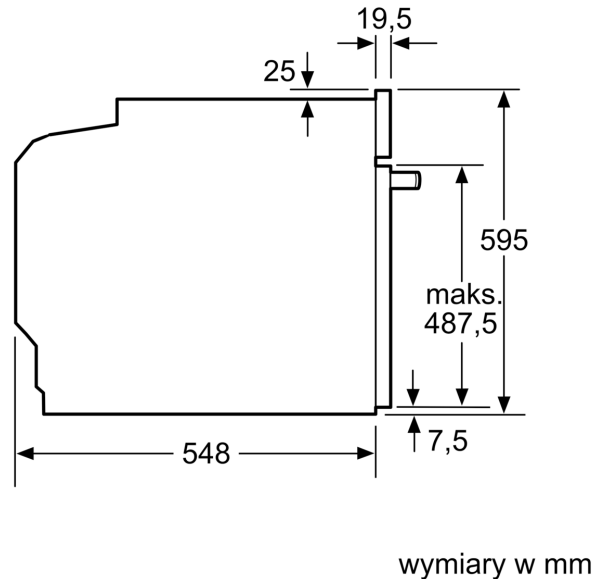

Dane techniczne:

- Długość przewodu sieciowego: 120 cm
- Napięcia znamionowe: 220 - 240 V
- Wartość całkowita przyłącza elektrycznego: 3.4 kW

Wymiary:

- Wymiary (WxSxG): 595 mm x 594 mm x 548 mm
- Wymiary niszy (WxSxG): 585 mm - 595 mm x 560 mm - 568 mm x 550 mm
- "Należy zachować wymiary i uwzględnić wskazówki montażowe zgodnie z rysunkiem montażowym"

Serie 4, Piekarnik do zabudowy z funkcją pary, 60 x 60 cm, Czarny HQA334EB3

Wymiary w mm

A: 19,5 mm
B: Miejsce na przyłącza urządzenia 320 x 115 mm

Montaż z płytą grzejącą.

odstęp min.:
 płyta indukcyjna: 5 mm
 płyta gazowa: 5 mm
 płyta elektryczna: 2 mm