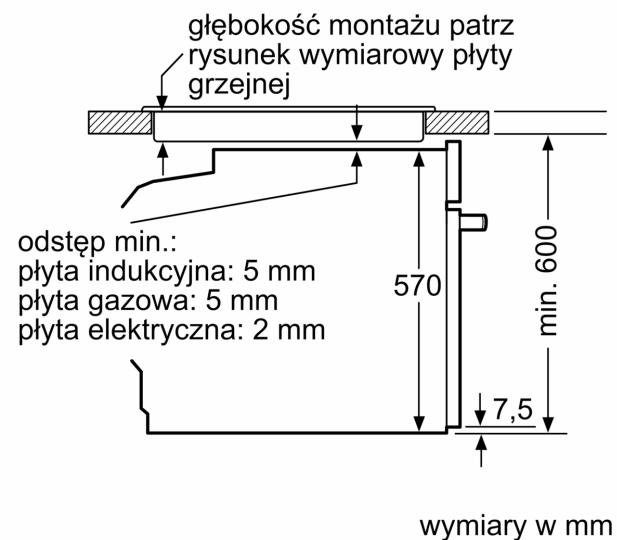

Dane techniczne:

- Długość przewodu sieciowego: 120 cm
- Napięcia znamionowe: 220 - 240 V
- Wartość całkowita przyłącza elektrycznego: 3.4 kW

Wymiary:

- Wymiary (WxSxG): 595 mm x 594 mm x 548 mm
- Wymiary niszy (WxSxG): 585 mm - 595 mm x 560 mm - 568 mm x 550 mm
- "Należy zachować wymiary i uwzględnić wskazówki montażowe zgodnie z rysunkiem montażowym"

Serie 4, Piekarnik do zabudowy z funkcją pary, 60 x 60 cm, Czarny HQA334EB3

Wymiary w mm

A: 19,5 mm
B: Miejsce na przyłącza urządzenia 320 x 115 mm

Montaż z płytą grzejącą.

odstęp min.:
 płyta indukcyjna: 5 mm
 płyta gazowa: 5 mm
 płyta elektryczna: 2 mm