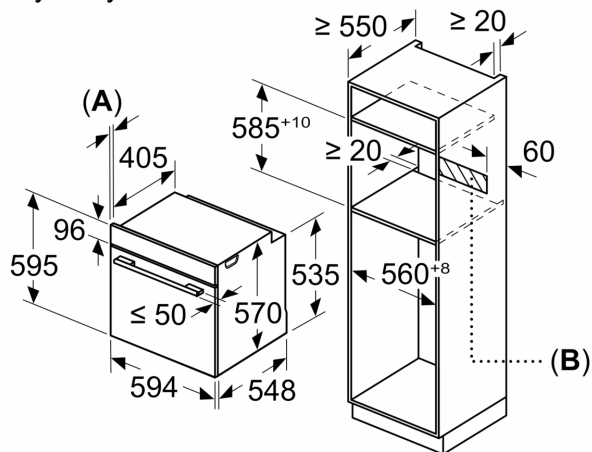

Dane techniczne:

- Długość przewodu sieciowego: 120 cm
- Napięcia znamionowe: 220 - 240 V
- Wartość całkowita przyłącza elektrycznego: 3.4 kW

Wymiary:

- Wymiary (WxSxG): 595 mm x 594 mm x 548 mm
- Wymiary niszy (WxSxG): 585 mm - 595 mm x 560 mm - 568 mm x 550 mm
- "Należy zachować wymiary i uwzględnić wskazówki montażowe zgodnie z rysunkiem montażowym"

Serie 4, Piekarnik do zabudowy z funkcją pary, 60 x 60 cm, Czarny HQA334EB3

Wymiary w mm

A: 19,5 mm
B: Miejsce na przyłącza urządzenia 320 x 115 mm

Montaż z płytą grzejącą.

odstęp min.:
 płyta indukcyjna: 5 mm
 płyta gazowa: 5 mm
 płyta elektryczna: 2 mm