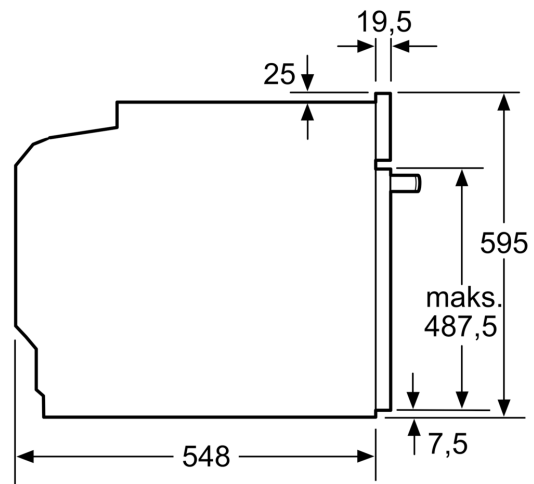

Typ budowy: Do zabudowy
 Zintegrowany system oczyszczania:Hydroliza
 Wymagana przestrzeń instalacyjna (WxSxG): 585-595 x 560-568 x
 550 mm
 Wymiary urządzenia:595x594x548 mm
 Wymiary zapakowanego urządzenia (WxSxG) (mm): .675 x 660 x 690
 mm
 Materiał panelu sterowania: Szkło
 Materiał drzwi: Szkło
 Masa netto: 35.6 kg
 Pojemność użytkowa piekarnika: 71 l
 Kontrola temperatury:Elektroniczna
 Ilość lamp wewnętrznych:1
 Długość kabla przyłączeniowego: 120.0 cm
 Kod EAN: 4242005465651
 Liczba komór - DYREKTYWA (2010/30/WE): 1
 Klasa efektywności energetycznej: A+
 Zużycie energii dla cyklu w trybie z włączonym wentylatorem: ... 0.94
 kWh/cykl
 Zużycie energii na cykl przy termoobiegu - (2010/30/EC): 0.69
 kWh/cykl
 Wskaźnik efektywności energetycznej (2010/30/EC): 81.2 %
 Moc przyłączeniowa:3600 W
 Natężenie (A): 16 A
 Napięcie (V): 220-240 V
 Częstotliwość (Hz):50; 60 Hz
 Rodzaj wtyczki: Wtyczka Schuko/Gardy z uzziemieniem
 Zawarte akcesoria: ... 1 x Ruszt kombinowany, 1 x Brytfanka (blacha)
 uniwersalna, 1 x Blacha Air Fry

Wymiary:

- Wymiary (WxSxG): 595 mm x 594 mm x 548 mm
- Wymiary niszy (WxSxG): 585 mm - 595 mm x 560 mm - 568 mm x 550 mm
- "Należy zachować wymiary i uwzględnić wskazówki montażowe zgodnie z rysunkiem montażowym"

Dane techniczne:

- Długość przewodu sieciowego: 120 cm
- Napięcia znamionowe: 220 - 240 V

Serie 4, Piekarnik do zabudowy z funkcją pary, 60 x 60 cm, Czarny HRG212BB3

Wymiary w mm

A: 19,5 mm
B: Miejsce na przyłącza urządzenia 320 x 115 mm