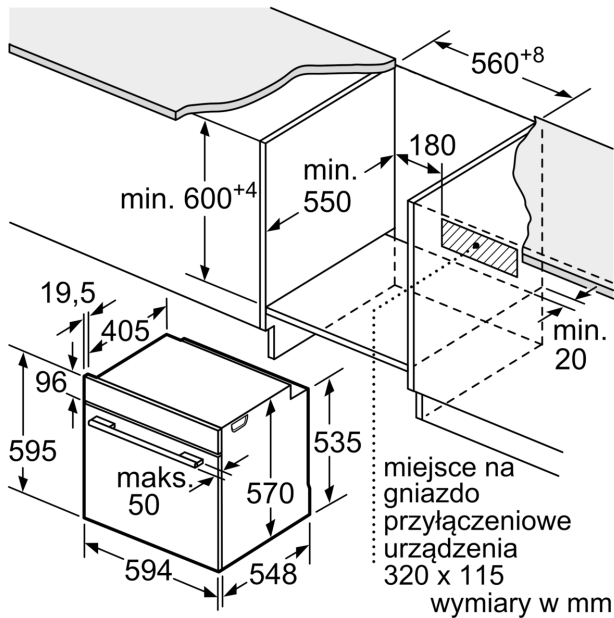

Typ budowy: Do zabudowy
 Zintegrowany system oczyszczania:Hydroliza
 Wymagana przestrzeń instalacyjna (WxSxG): 585-595 x 560-568 x
 550 mm
 Wymiary urządzenia:595x594x548 mm
 Wymiary zapakowanego urządzenia (WxSxG) (mm): .675 x 660 x 690
 mm
 Materiał panelu sterowania: Szkło
 Materiał drzwi: Szkło
 Masa netto: 35.6 kg
 Pojemność użytkowa piekarnika: 71 l
 Kontrola temperatury:Elektroniczna
 Ilość lamp wewnętrznych:1
 Długość kabla przyłączeniowego: 120.0 cm
 Kod EAN: 4242005465651
 Liczba komór - DYREKTYWA (2010/30/WE): 1
 Klasa efektywności energetycznej: A+
 Zużycie energii dla cyklu w trybie z włączonym wentylatorem: ... 0.94
 kWh/cykl
 Zużycie energii na cykl przy termoobiegu - (2010/30/EC): 0.69
 kWh/cykl
 Wskaźnik efektywności energetycznej (2010/30/EC): 81.2 %
 Moc przyłączeniowa:3600 W
 Natężenie (A): 16 A
 Napięcie (V): 220-240 V
 Częstotliwość (Hz):50; 60 Hz
 Rodzaj wtyczki: Wtyczka Schuko/Gardy z uzziemieniem
 Zawarte akcesoria: ... 1 x Ruszt kombinowany, 1 x Brytfanka (blacha)
 uniwersalna, 1 x Blacha Air Fry

Wymiary:

- Wymiary (WxSxG): 595 mm x 594 mm x 548 mm
- Wymiary niszy (WxSxG): 585 mm - 595 mm x 560 mm - 568 mm x 550 mm
- "Należy zachować wymiary i uwzględnić wskazówki montażowe zgodnie z rysunkiem montażowym"

Dane techniczne:

- Długość przewodu sieciowego: 120 cm
- Napięcia znamionowe: 220 - 240 V

Serie 4, Piekarnik do zabudowy z funkcją pary, 60 x 60 cm, Czarny HRG212BB3

Wymiary w mm

A: 19,5 mm
B: Miejsce na przyłącza urządzenia 320 x 115 mm