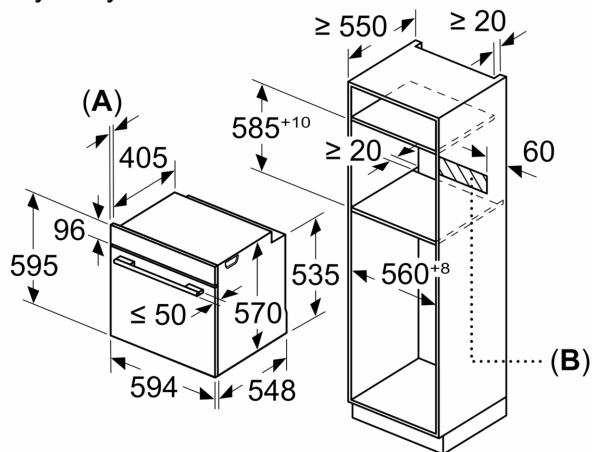

Wymiary:

- Wymiary (WxSxG): 595 mm x 594 mm x 548 mm
- Wymiary niszy (WxSxG): 585 mm - 595 mm x 560 mm - 568 mm x 550 mm
- "Należy zachować wymiary i uwzględnić wskazówki montażowe zgodnie z rysunkiem montażowym"

Dane techniczne:

- Długość przewodu sieciowego: 120 cm
- Napięcia znamionowe: 220 - 240 V

Serie 4, Piekarnik do zabudowy z funkcją pary, 60 x 60 cm, Czarny HRG212BB3

Wymiary w mm

A: 19,5 mm
B: Miejsce na przyłącza urządzenia 320 x 115 mm