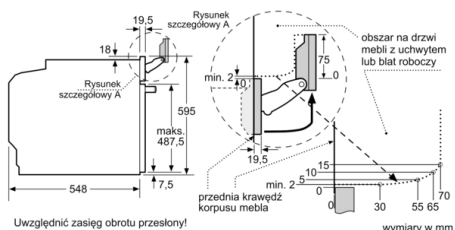

Serie 8, Piekarnik do zabudowy z funkcją pary, 60 x 60 cm, Czarny HRG7361B1