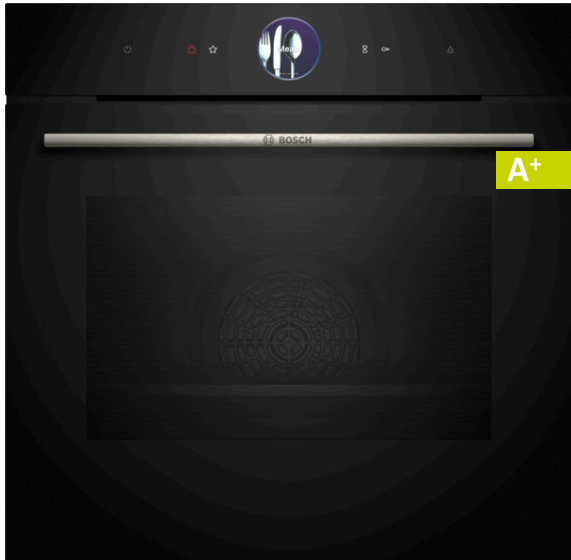

Serie 8, Piekarnik do zabudowy z funkcją pary, 60 x 60 cm, Czarny HRG7361B1

Zintegrowane wyposażenie dodatkowe

1 x Emaliowana blacha do pieczenia
1 x Ruszt kombinowany
1 x Brytfanka (blacha) uniwersalna

Wyposażenie dodatkowe

HEZ530000 : Blachy połówkowe
HEZ538000 : Prowadnice teleskopowe na 1 poziomie VarioClip
HEZG0AS00 : Kabel zasilający 3 m

Piekarnik do zabudowy z funkcją pary ParaPlus, Cyfrowym Pierścieniem Sterującym oraz dotykowym wyświetlaczem TFT Touchdisplay. Funkcja asystenta dań: automatycznie przygotowuje dania, tak aby były chrupiące i soczyste ze sterowanie Home Connect za pomocą aplikacji.

Serie 8, Piekarnik do zabudowy z funkcją pary, 60 x 60 cm, Czarny HRG7361B1

Piekarnik do zabudowy z funkcją pary ParaPlus, Cyfrowym Pierścieniem Sterującym oraz dotykowym wyświetlaczem TFT Touchdisplay. Funkcja asystenta dań: automatycznie przygotowuje dania, tak aby były chrupiące i soczyste ze sterowanie Home Connect za pomocą aplikacji.