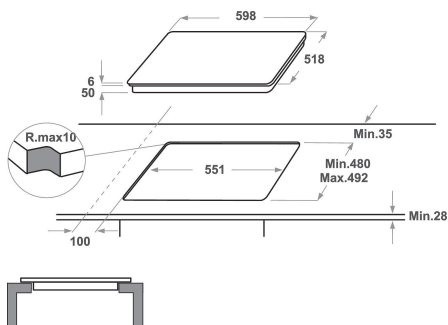

KHIMS 41160

12NC: 859991593070

Codice EAN: 8003437606823

KitchenAid

CARATTERISTICHE PRINCIPALI

| | |
|---|-----------------|
| Linea prodotto | Piano cottura |
| Tipologia costruttiva del prodotto | Da incasso |
| Tipo di controllo | Elettronico |
| Tipologia dei dispositivi di controllo e segnalazione | - |
| Numero di bruciatori a gas | 0 |
| Numero di punti cottura elettrici | 4 |
| Numero di piastre elettriche | 0 |
| Numero di piastre radianti | 0 |
| Numero di piastre alogene | 0 |
| Numero di piastre a induzione | 4 |
| Numero di scaldavivande elettrici | 0 |
| Ubicazione del cruscotto | Front |
| Principale materiale della superficie | Vetro |
| Colore principale | Nero |
| Dati nominali collegamento elettrico | 7200 |
| Dati nominali collegamento gas | 0 |
| Tipo di gas | Non disponibile |
| Corrente | 31,3 |
| Tensione | 220-240 |
| Frequenza | 50/60 |
| Lunghezza del cavo di alimentazione elettrica | 120 |
| Tipo di spina | No |
| Collegamento gas | Non disponibile |
| Larghezza del prodotto | 598 |
| Altezza del prodotto | 54 |
| Profondità del prodotto | 518 |
| Altezza minima della nicchia | 28 |
| Larghezza minima della nicchia | 560 |
| Profondità della nicchia | 480 |
| Peso netto | 10.1 |
| Programmi automatici | Sì |

SPECIFICHE TECNICHE

| | |
|---------------------------------------|-----------|
| Indicatore accensione | Sì |
| Indicatore accensione piastra | 4 |
| Tipo di regolazione | Induttore |
| Tipo di coperchio | Nessuno |
| Indicatore di calore residuo | Separato |
| Interruttore principale acceso/spento | Sì |
| Dispositivo di sicurezza | - |
| Timer elettronico | Sì |