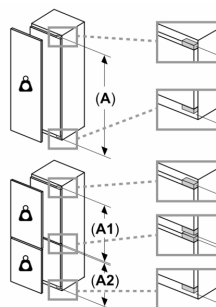

**Serie 4, Chłodziarka do zabudowy,
177.5 x 56 cm, Zawias płaski
KIL82VFE0**