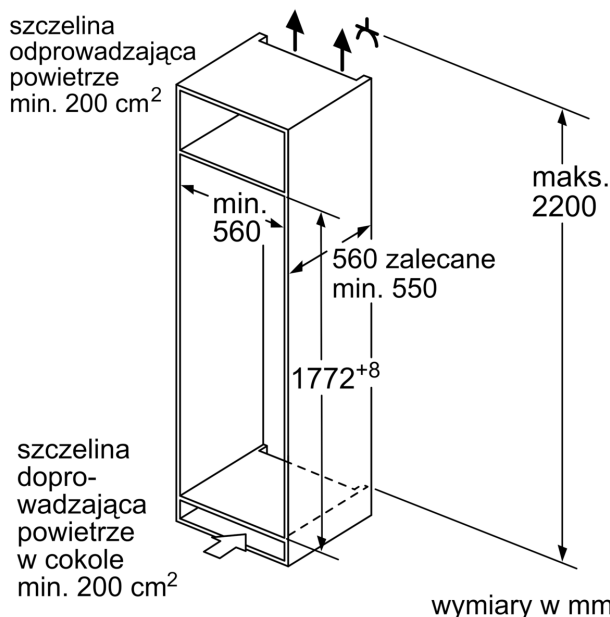

### **Parametry techniczne**

- 220 - 240 V
- Klasa klimatyczna: SN-ST
- z możliwością zmiany strony, Drzwi zamocowane prawostronnie
- Długość przewodu zasilającego :230 cm

### **Wymiary**

- Wymiary niszy do zabudowy W x S x G: 177.5 cm x 56.0 cm x 55.0 cm
- Wymiary urządzenia: W 177.2 cm x S 54.1 cm x G 54.8 cm

### **Wyposażenie**

- pojemnik na jajka, pojemnik na kostki lodu
- <sup>1</sup>W oparciu o standardowy, 24-godzinny test. Faktyczne zużycie energii zależy od sposobu użytkowania urządzenia i jego

**Serie 4, Chłodziarka do zabudowy,  
177.5 x 56 cm, Zawias płaski  
KIL82VFE0**

A	B	C	D
1500-1750	22	22	B+5 / C+5
720-1400	19	19	
A1	15	19	
A2	15	19	

Wymiary w mm

wymiary w mm

Wymiary w mm  
Zalecenie wymiarów szczelin pod zawias płaski.

F	R	X
16-19	0-3	2,5
20	0-1	3
	2-3	2,5
21	0-1	3
	2-3	2,5
22	0	4
	1	3,5
	2-3	3