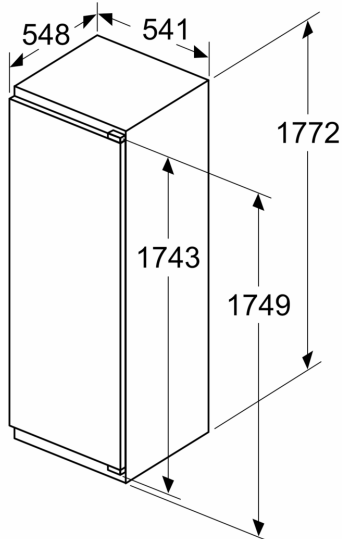

### **Wymiary**

- Wymiary niszy do zabudowy W x S x G: 177.5 cm x 56.0 cm x 55.0 cm
- Wymiary urządzenia: W 177.2 cm x S 54.1 cm x G 54.8 cm

### **Wyposażenie**

- pojemnik na jajka, pojemnik na kostki lodu
- <sup>1</sup>W oparciu o standardowy, 24-godzinny test. Faktyczne zużycie energii zależy od sposobu użytkowania urządzenia i jego

**Serie 4, Chłodziarka do zabudowy,  
177.5 x 56 cm, Zawias płaski  
KIL82VFE0**

A	B	C	D
1500-1750	22	22	B+5 / C+5
720-1400	19	19	
A1	15	19	
A2	15	19	

Wymiary w mm

wymiary w mm

Wymiary w mm  
Zalecenie wymiarów szczelin pod zawias płaski.

F	R	X
16-19	0-3	2,5
20	0-1	3
	2-3	2,5
21	0-1	3
	2-3	2,5
22	0	4
	1	3,5
	2-3	3