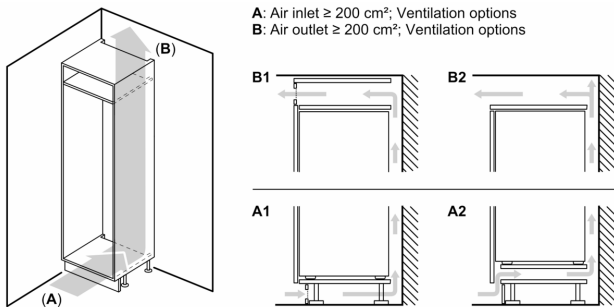

### **Parametry techniczne**

- 220 - 240 V
- Klasa klimatyczna: SN-ST
- z możliwością zmiany strony, Drzwi zamocowane prawostronnie
- Długość przewodu zasilającego :230 cm

### **Wymiary**

- Wymiary niszy do zabudowy W x S x G: 177.5 cm x 56.0 cm x 55.0 cm
- Wymiary urządzenia: W 177.2 cm x S 54.1 cm x G 54.8 cm

### **Wyposażenie**

- pojemnik na jajka, pojemnik na kostki lodu
- <sup>1</sup>W oparciu o standardowy, 24-godzinny test. Faktyczne zużycie energii zależy od sposobu użytkowania urządzenia i jego

**Serie 4, Chłodziarka do zabudowy,  
177.5 x 56 cm, Zawias płaski  
KIL82VFE0**