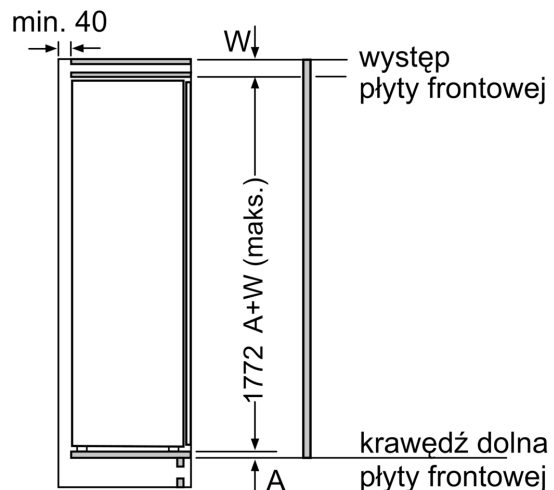

### **Wymiary**

- Wymiary niszy do zabudowy W x S x G: 177.5 cm x 56.0 cm x 55.0 cm
- Wymiary urządzenia: W 177.2 cm x S 54.1 cm x G 54.8 cm

### **Wyposażenie**

- pojemnik na jajka, pojemnik na kostki lodu
- <sup>1</sup>W oparciu o standardowy, 24-godzinny test. Faktyczne zużycie energii zależy od sposobu użytkowania urządzenia i jego

**Serie 4, Chłodziarka do zabudowy,  
177.5 x 56 cm, Zawias płaski  
KIL82VFE0**

A	B	C	D
1500-1750	22	22	B+5 / C+5
720-1400	19	19	
A1	15	19	
A2	15	19	

Wymiary w mm

wymiary w mm

Wymiary w mm  
Zalecenie wymiarów szczelin pod zawias płaski.

F	R	X
16-19	0-3	2,5
20	0-1	3
	2-3	2,5
21	0-1	3
	2-3	2,5
22	0	4
	1	3,5
	2-3	3