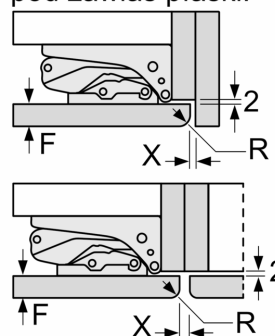

### **Wymiary**

- Wymiary niszy do zabudowy W x S x G: 177.5 cm x 56.0 cm x 55.0 cm
- Wymiary urządzenia: W 177.2 cm x S 54.1 cm x G 54.8 cm

A	B	C	D
1500-1750	22	22	B+5 / C+5
720-1400	19	19	
A1	15	19	
A2	15	19	

Wymiary w mm

wymiary w mm

Wymiary w mm  
Zalecenie wymiarów szczelin pod zawias płaski.

F	R	X
16-19	0-3	2,5
20	0-1	3
	2-3	2,5
21	0-1	3
	2-3	2,5
22	0	4
	1	3,5
	2-3	3

Należy zachować zalecane w tabeli wymiary szczelin, aby zapewnić bezkolizyjne otwieranie drzwi urządzenia oraz aby uniknąć uszkodzeń mebli kuchennych.