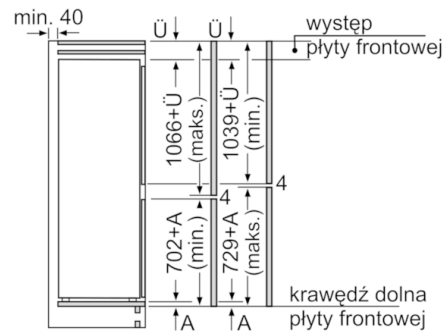

#### Wymiary

- Wymiary urządzenia: W 177.2 cm x S 54.1 cm x G 54.5 cm
- Wymiary niszy do zabudowy W x S x G: 177.5 cm x 56.0 cm x 55.0 cm

#### Ogólne informacje

**Serie | 4, Chłodziarko-zamrażarki do zabudowy z dolną zamrażarką, 177.2 x 54.1 cm**  
**KIV86KF30**

Wymiary w mm  
Zalecenie wymiarów szczelin pod zawias płaski.

F	R	X
16-19	0-3	2,5
20	0-1	3
	2-3	2,5
21	0-1	3
	2-3	2,5
22	0	4
	1	3,5
	2-3	3

Należy zachować zalecane w tabeli wymiary szczelin, aby zapewnić bezkolizyjne otwieranie drzwi urządzenia oraz aby uniknąć uszkodzeń mebli kuchennych.

Podane wymiary dotyczą drzwi, między którymi szerokość szczeliny wynosi 4 mm.

wymiary w mm

wymiary w mm

wymiary w mm