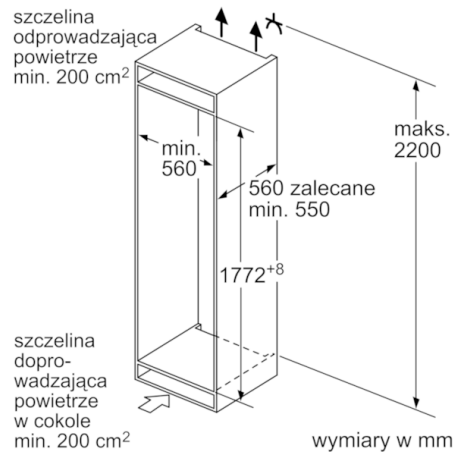

#### Wymiary

- Wymiary urządzenia: W 177.2 cm x S 54.1 cm x G 54.5 cm
- Wymiary niszy do zabudowy W x S x G: 177.5 cm x 56.0 cm x 55.0 cm

#### Ogólne informacje

**Serie | 4, Chłodziarko-zamrażarki do zabudowy z dolną zamrażarką, 177.2 x 54.1 cm**  
**KIV86KF30**

Wymiary w mm  
Zalecenie wymiarów szczelin pod zawias płaski.

F	R	X
16-19	0-3	2,5
20	0-1	3
	2-3	2,5
21	0-1	3
	2-3	2,5
22	0	4
	1	3,5
	2-3	3

Należy zachować zalecane w tabeli wymiary szczelin, aby zapewnić bezkolizyjne otwieranie drzwi urządzenia oraz aby uniknąć uszkodzeń mebli kuchennych.

Podane wymiary dotyczą drzwi, między którymi szerokość szczeliny wynosi 4 mm.

wymiary w mm

wymiary w mm

wymiary w mm