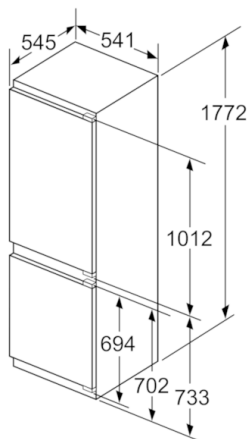

#### Wymiary

- Wymiary urządzenia: W 177.2 cm x S 54.1 cm x G 54.5 cm
- Wymiary niszy do zabudowy W x S x G: 177.5 cm x 56.0 cm x 55.0 cm

#### Ogólne informacje

**Serie | 4, Chłodziarko-zamrażarki do zabudowy z dolną zamrażarką, 177.2 x 54.1 cm**  
**KIV86KF30**

Wymiary w mm  
Zalecenie wymiarów szczelin pod zawias płaski.

F	R	X
16-19	0-3	2,5
20	0-1	3
	2-3	2,5
21	0-1	3
	2-3	2,5
22	0	4
	1	3,5
	2-3	3

Należy zachować zalecane w tabeli wymiary szczelin, aby zapewnić bezkolizyjne otwieranie drzwi urządzenia oraz aby uniknąć uszkodzeń mebli kuchennych.

Podane wymiary dotyczą drzwi, między którymi szerokość szczeliny wynosi 4 mm.

wymiary w mm

wymiary w mm

wymiary w mm