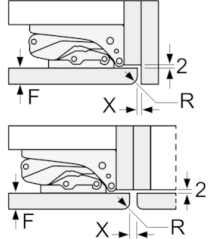

Serie | 4, Chłodziarko-zamrażarki do zabudowy z dolną zamrażarką, 177.2 x 54.1 cm
KIV86KF30

Wymiary w mm
Zalecenie wymiarów szczelin pod zawias płaski.

F	R	X
16-19	0-3	2,5
20	0-1	3
	2-3	2,5
21	0-1	3
	2-3	2,5
22	0	4
	1	3,5
	2-3	3

Należy zachować zalecane w tabeli wymiary szczelin, aby zapewnić bezkolizyjne otwieranie drzwi urządzenia oraz aby uniknąć uszkodzeń mebli kuchennych.