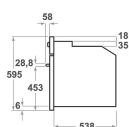

KOASP 60602

12NC: 859991533290

Kod EAN8003437834035

KitchenAid

DANE OGÓLNE

Grupa produktowa	Piekarnik
Nazwa serii	KOASP 60602
Dominujący kolor produktu	Inox
Typ budowy	Do zabudowy
Sterowanie	Mechaniczne i elektroniczne
Elementy obsługi i sygnalizacji	-
Czy urządzenie posiada sterowanie do płyty?	Brak
Do jakiego typu płyt urządzenie ma sterowanie?	-
Programy automatyczne	Tak
Natężenie	16
Napięcie	220-240
Częstotliwość	50/60
Długość przewodu zasilającego	180
Rodzaj wtyczki	Brak
Głębokość urządzenia przy drzwiach otwartych pod kątem 90°	-
Wysokość urządzenia	595
Szerokość urządzenia	595
Głębokość urządzenia	561
Minimalna wysokość niszy	0
Minimalna szerokość niszy	0
Głębokość niszy	0
Waga netto	53.4
Pojemność użytkowa	73
System czyszczenia	Pyroliza
Drabinki boczne	2
Blachy do pieczenia	2