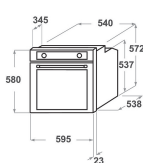

KOASP 60602

12NC: 859991533290

Kod EAN8003437834035

KitchenAid

DANE OGÓLNE

Grupa produktowa	Piekarnik
Nazwa serii	KOASP 60602
Dominujący kolor produktu	Inox
Typ budowy	Do zabudowy
Sterowanie	Mechaniczne i elektroniczne
Elementy obsługi i sygnalizacji	-
Czy urządzenie posiada sterowanie do płyty?	Brak
Do jakiego typu płyt urządzenie ma sterowanie?	-
Programy automatyczne	Tak
Natężenie	16
Napięcie	220-240
Częstotliwość	50/60
Długość przewodu zasilającego	180
Rodzaj wtyczki	Brak
Głębokość urządzenia przy drzwiach otwartych pod kątem 90°	-
Wysokość urządzenia	595
Szerokość urządzenia	595
Głębokość urządzenia	561
Minimalna wysokość niszy	0
Minimalna szerokość niszy	0
Głębokość niszy	0
Waga netto	53.4
Pojemność użytkowa	73
System czyszczenia	Pyroliza
Drabinki boczne	2
Blachy do pieczenia	2