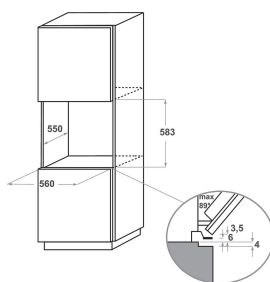

KOASP 60602

12NC: 859991533290

Kod EAN8003437834035

KitchenAid

DANE OGÓLNE

Grupa produktowa	Piekarnik
Nazwa serii	KOASP 60602
Dominujący kolor produktu	Inox
Typ budowy	Do zabudowy
Sterowanie	Mechaniczne i elektroniczne
Elementy obsługi i sygnalizacji	-
Czy urządzenie posiada sterowanie do płyty?	Brak
Do jakiego typu płyt urządzenie ma sterowanie?	-
Programy automatyczne	Tak
Natężenie	16
Napięcie	220-240
Częstotliwość	50/60
Długość przewodu zasilającego	180
Rodzaj wtyczki	Brak
Głębokość urządzenia przy drzwiach otwartych pod kątem 90°	-
Wysokość urządzenia	595
Szerokość urządzenia	595
Głębokość urządzenia	561
Minimalna wysokość niszy	0
Minimalna szerokość niszy	0
Głębokość niszy	0
Waga netto	53.4
Pojemność użytkowa	73
System czyszczenia	Pyroliza
Drabinki boczne	2
Blachy do pieczenia	2