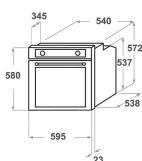

KOLSPB 60602

12NC: 859991549500

Kod EAN8003437834820

KitchenAid

DANE OGÓLNE

Grupa produktowa	Piekarnik
Nazwa serii	KOLSPB 60602
Dominujący kolor produktu	Stal nierdzewna malowana
Typ budowy	Do zabudowy
Sterowanie	Mechaniczne i elektroniczne
Elementy obsługi i sygnalizacji	-
Czy urządzenie posiada sterowanie do płyty?	Brak
Do jakiego typu płyt urządzenie ma sterowanie?	-
Programy automatyczne	Tak
Natężenie	16
Napięcie	220-240
Częstotliwość	50/60
Długość przewodu zasilającego	90
Rodzaj wtyczki	Brak
Głębokość urządzenia przy drzwiach otwartych pod kątem 90°	-
Wysokość urządzenia	595
Szerokość urządzenia	595
Głębokość urządzenia	564
Minimalna wysokość niszy	0
Minimalna szerokość niszy	0
Głębokość niszy	0
Waga netto	40.9
Pojemność użytkowa	73
System czyszczenia	Pyroliza
Drabinki boczne	2
Blachy do pieczenia	2