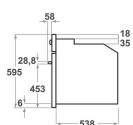

KOLSPB 60602

12NC: 859991549500

Kod EAN8003437834820

KitchenAid

DANE OGÓLNE

Grupa produktowa	Piekarnik
Nazwa serii	KOLSPB 60602
Dominujący kolor produktu	Stal nierdzewna malowana
Typ budowy	Do zabudowy
Sterowanie	Mechaniczne i elektroniczne
Elementy obsługi i sygnalizacji	-
Czy urządzenie posiada sterowanie do płyty?	Brak
Do jakiego typu płyt urządzenie ma sterowanie?	-
Programy automatyczne	Tak
Natężenie	16
Napięcie	220-240
Częstotliwość	50/60
Długość przewodu zasilającego	90
Rodzaj wtyczki	Brak
Głębokość urządzenia przy drzwiach otwartych pod kątem 90°	-
Wysokość urządzenia	595
Szerokość urządzenia	595
Głębokość urządzenia	564
Minimalna wysokość niszy	0
Minimalna szerokość niszy	0
Głębokość niszy	0
Waga netto	40.9
Pojemność użytkowa	73
System czyszczenia	Pyroliza
Drabinki boczne	2
Blachy do pieczenia	2