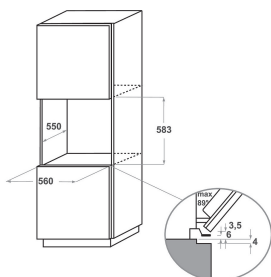

KOLSPB 60602

12NC: 859991549500

Kod EAN8003437834820

KitchenAid

DANE OGÓLNE

Grupa produktowa	Piekarnik
Nazwa serii	KOLSPB 60602
Dominujący kolor produktu	Stal nierdzewna malowana
Typ budowy	Do zabudowy
Sterowanie	Mechaniczne i elektroniczne
Elementy obsługi i sygnalizacji	-
Czy urządzenie posiada sterowanie do płyty?	Brak
Do jakiego typu płyt urządzenie ma sterowanie?	-
Programy automatyczne	Tak
Natężenie	16
Napięcie	220-240
Częstotliwość	50/60
Długość przewodu zasilającego	90
Rodzaj wtyczki	Brak
Głębokość urządzenia przy drzwiach otwartych pod kątem 90°	-
Wysokość urządzenia	595
Szerokość urządzenia	595
Głębokość urządzenia	564
Minimalna wysokość niszy	0
Minimalna szerokość niszy	0
Głębokość niszy	0
Waga netto	40.9
Pojemność użytkowa	73
System czyszczenia	Pyroliza
Drabinki boczne	2
Blachy do pieczenia	2