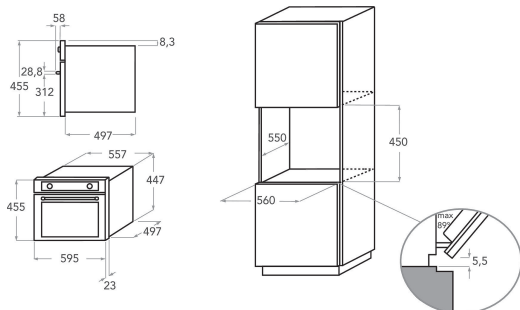

KOQCX 45600

12NC: 851344701900

Kod EAN8003437395109

KitchenAid

DANE OGÓLNE

Grupa produktowa	Piekarnik
Nazwa serii	KOQCX 45600
Dominujący kolor produktu	Inox
Typ budowy	Do zabudowy
Sterowanie	Mechaniczne i elektroniczne
Elementy obsługi i sygnalizacji	LCD
Czy urządzenie posiada sterowanie do płyty?	Brak
Do jakiego typu płyt urządzenie ma sterowanie?	-
Programy automatyczne	Tak
Natężenie	10
Napięcie	230
Częstotliwość	50
Długość przewodu zasilającego	125
Rodzaj wtyczki	Brak
Głębokość urządzenia przy drzwiach otwartych pod kątem 90°	-
Wysokość urządzenia	455
Szerokość urządzenia	595
Głębokość urządzenia	537
Minimalna wysokość niszy	460
Minimalna szerokość niszy	568
Głębokość niszy	550
Waga netto	31
Pojemność użytkowa	29
System czyszczenia	Brak
Drabinki boczne	1
Blachy do pieczenia	1