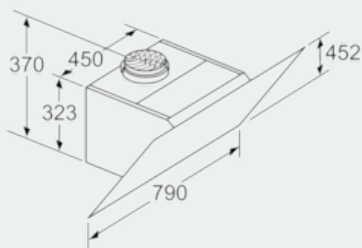

**iQ300, Cappa aspirante a muro, 80 cm,  
clear glass white printed  
LC87KHM20**

Disegni quotati

Apparecchio in modalità ricircolo senza canale necessario set per ricircolo

Dimensioni in mm