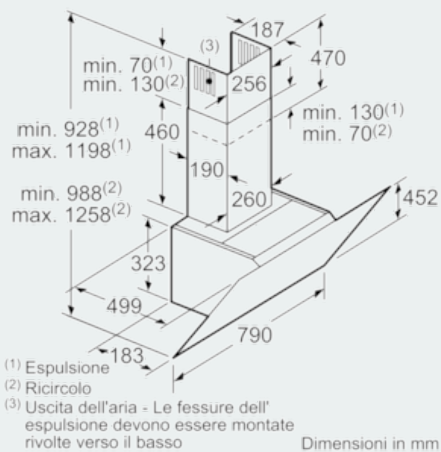

**iQ300, Cappa aspirante a muro, 80 cm,  
clear glass white printed  
LC87KHM20**

Disegni quotati

Apparecchio in modalità ricircolo senza canale necessario set per ricircolo

Dimensioni in mm