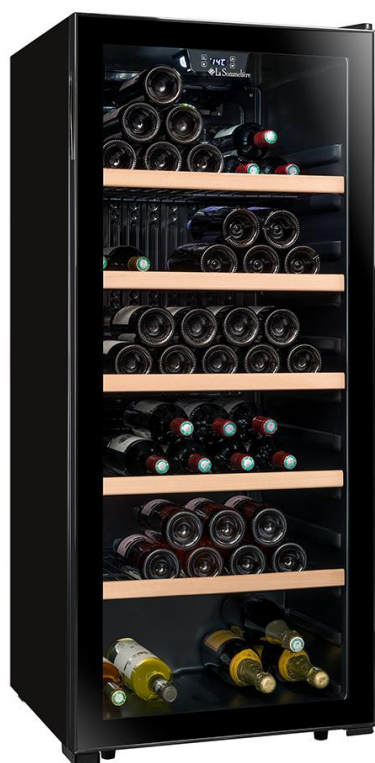

CHŁODZIARKA DO WINA

LS117BLACK

Model:	LS117BLACK
Rodzaj urządzenia:	wolnostojąca
Przeznaczenie:	serwowanie
Maksymalna liczba butelek (0,75l):	121
Strefy temperatur:	1
Zakres regulacji temperatury:	5° - 20°C
Wyświetlacz cyfrowy temperatury:	tak
Oświetlenie wewnętrzne:	LED białe
Liczba półek:	5 metalowych z frontem drewnianym
Wysuwane półki:	nie
Wymiary - wysokość (cm):	127,7
Wymiary - szerokość (cm):	55
Wymiary - głębokość (cm):	56,5
Drzwi:	szkło anty UV
Rama drzwi:	czarna
Zmiana kierunku otwierania drzwi:	tak
Regulowane nóżki:	tak (1,9 cm)
Kółka z tyłu:	tak
Obudowa:	czarna
Zamek:	nie
System antywibracyjny:	tak
Alarm:	nie
Cyfrowy wyświetlacz wilgotności:	nie
Filtr węglowy:	nie
System zimowy:	nie
Chłodzenie:	R600a
Waga netto:	51,5 kg
Pobór prądu:	158 kWh / rok
Klasa energetyczna:	G
Klasa klimatyczna:	ST
Poziom hałasu:	38 dB
Kod EAN	3541362310293