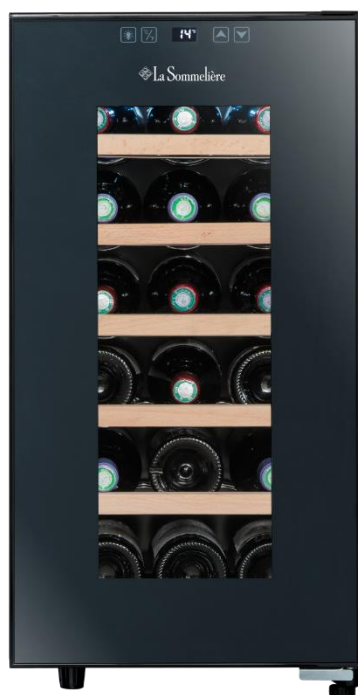

CHŁODZIARKA DO WINA

LS18SILENCE

Model:	LS18SILENCE
Rodzaj urządzenia:	wolnostojąca
Przeznaczenie:	serwowanie
Maksymalna liczba butelek (0,75l):	18
Strefy temperatur:	1
Zakres regulacji temperatury:	11° - 18°C
Wyświetlacz cyfrowy temperatury:	tak
Oświetlenie wewnętrzne:	LED białe
Liczba półek:	5 drewnianych z metalowym frontem
Wysuwane półki:	nie
Wymiary - wysokość (cm):	67
Wymiary - szerokość (cm):	34,5
Wymiary - głębokość (cm):	48,5
Drzwi:	szkło anty UV
Rama drzwi:	grafitowa
Zmiana kierunku otwierania drzwi:	nie
Regulowane nóżki:	nie
Kółka z tyłu:	nie
Obudowa:	czarna
Zamek:	nie
System antywibracyjny:	tak
Alarm:	nie
Cyfrowy wyświetlacz wilgotności:	nie
Filtr węglowy:	nie
System zimowy:	nie
Chłodzenie:	R600a – technologia hybrydowa
Waga netto:	17 kg
Pobór prądu:	96 kWh / rok
Klasa energetyczna:	F
Klasa klimatyczna:	N
Poziom hałasu:	26 dB
Kod EAN	3541362303257