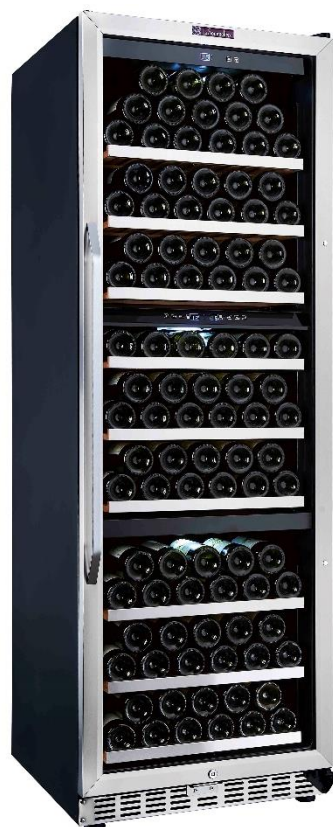

CHŁODZIARKA DO WINA

MZ180TZ

Model:	MZ180TZ
Rodzaj urządzenia:	wolnostojąca i do zabudowy
Przeznaczenie:	serwowanie
Maksymalna liczba butelek (0,75l):	166 (góra 64, środek 51, dół 51 butelek)
Strefy temperatur:	3
Zakres regulacji temperatury:	góra 5-20°C, środek 5-12°C, dół 12-20 °C
Wyświetlacz cyfrowy temperatury:	tak
Oświetlenie wewnętrzne:	LED biały
Liczba półek:	8 półek bukowych ze stalowym frontem,
Wysuwane półki:	tak
Wymiary - wysokość (cm):	180
Wymiary - szerokość (cm):	59,5
Wymiary - głębokość (cm):	68
Drzwi:	szkło odporne na promieniowanie UV
Rama drzwi:	stal nierdzewna
Zmiana kierunku otwierania drzwi:	tak
Regulowane nóżki:	tak (3 cm)
Kółka z tyłu:	nie
Obudowa:	czarna
Zamek:	tak
System antywibracyjny:	tak
Alarm:	wizualny temperatury
Cyfrowy wyświetlacz wilgotności:	nie
Filtr węglowy:	tak
System zimowy:	tak
Chłodzenie:	R600a
Waga netto:	96 kg
Pobór prądu:	199 kWh / rok
Klasa energetyczna:	G
Klasa klimatyczna:	N-ST
Poziom hałasu:	43 dB
Kod EAN	3541362009074