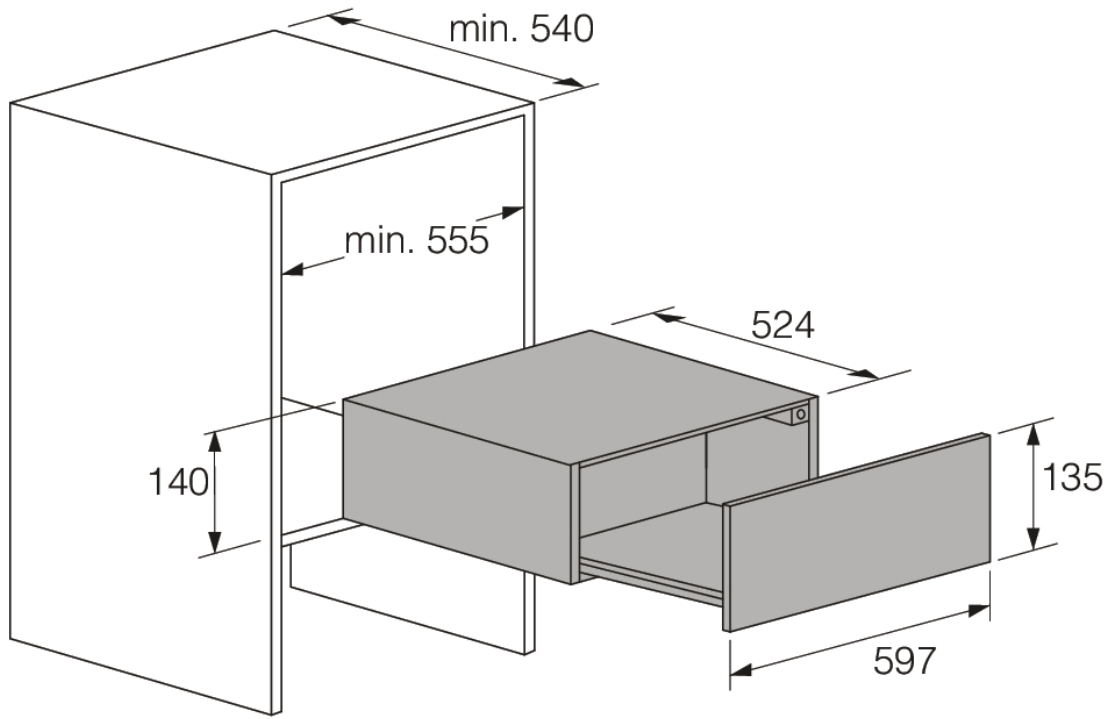

### Wymiary

- Wymiary produktu (WxSxG): 13,5 × 59,7 × 52,4 cm
- Długość kabla: 1,8 m
- Masa urządzenia: 15 kg

### Informacje logistyczne

- Wymiary zapakowanego produktu (WxSxG): 20,2 × 65,8 × 64,8 cm
- Waga brutto: 17,5 kg
- Kod urządzenia: 743386
- Kod EAN: 3838782766923

Craft warming drawer