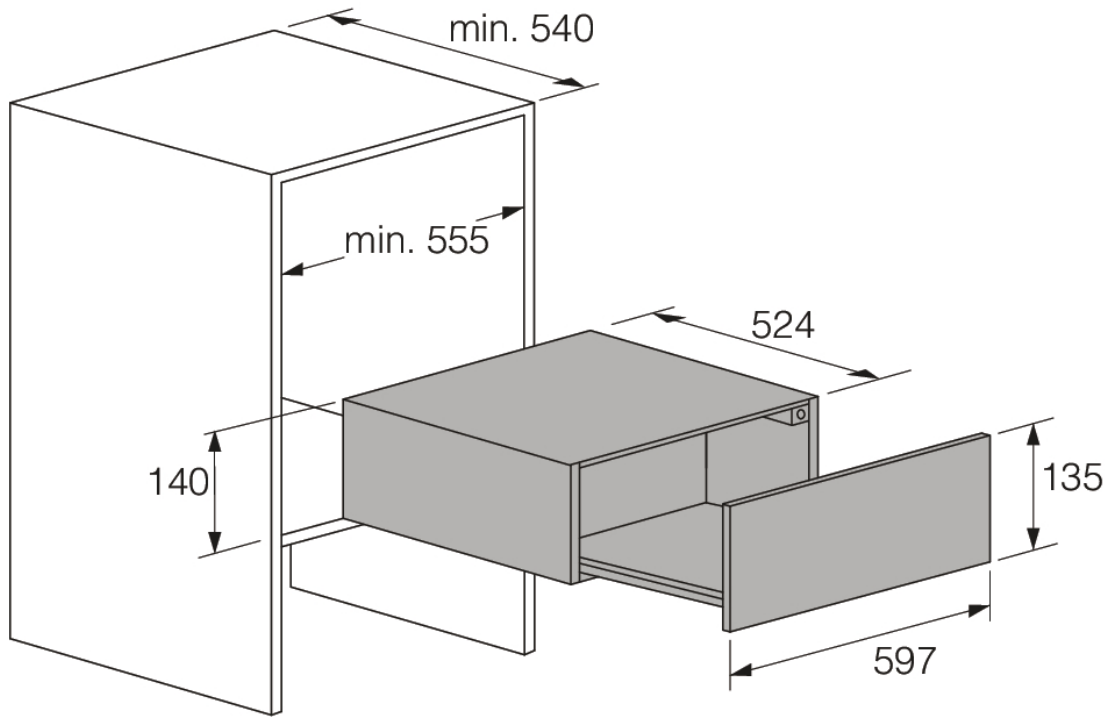

### Wymiary

- Wymiary produktu (WxSxG): 13,5 × 59,7 × 52,4 cm
- Długość kabla: 1,8 m
- Masa urządzenia: 15 kg

### Informacje logistyczne

- Wymiary zapakowanego produktu (WxSxG): 20,2 × 65,8 × 64,8 cm
- Waga brutto: 17,5 kg
- Kod urządzenia: 743387
- Kod EAN: 3838782766930

Craft warming drawer