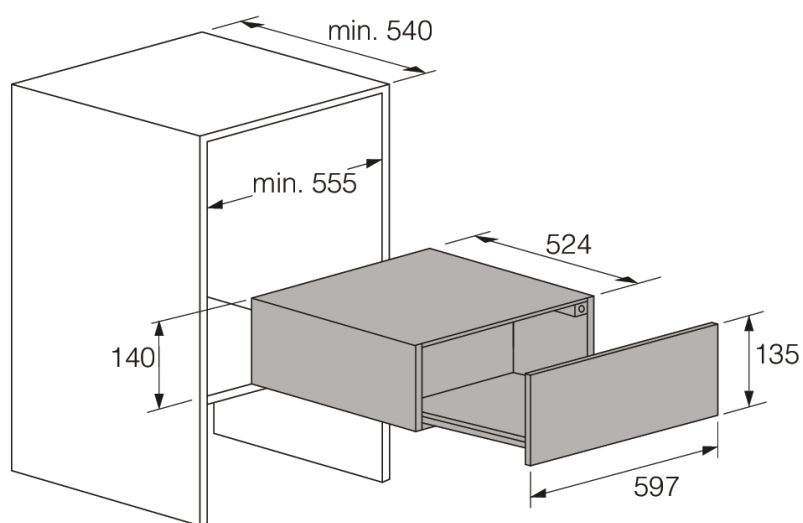

### Typ urządzenia i montaż

- Minimalna szerokość wnęki: 555 mm
- Głębokość (z uwzględnieniem odstępu od ściany): 540 mm
- Wysokość wnęki do montażu max.: 141 mm
- Szerokość wnęki do montażu max.: 560 mm

### Wymiary

- Wysokość: 135 mm
- Szerokość: 597 mm
- Głębokość: 524 mm
- Długość kabla: 1800 mm
- Waga urządzenia: 15 kg

### Dane logistyczne

- Wysokość opakowania: 202 mm
- Szerokość opakowania: 658 mm
- Głębokość opakowania: 648 mm
- Waga brutto: 17.5 kg
- Kod urządzenia: 746756
- Kod EAN: 3838783015600

Craft warming drawer