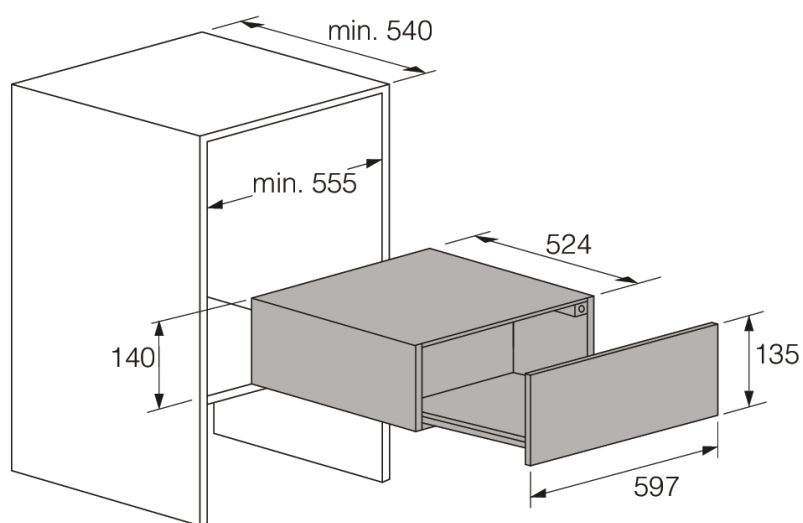

Typ urządzenia i montaż

- Minimalna szerokość wnęki: 555 mm
- Głębokość (z uwzględnieniem odstępu od ściany): 540 mm
- Wysokość wnęki do montażu max.: 141 mm
- Szerokość wnęki do montażu max.: 560 mm

Dane techniczne

- Moc znamionowa: 400 W
- Napięcie (V): 220-240 V
- Zabezpieczenie: 10 A
- Częstotliwość zasilania: 50 Hz

Wymiary

- Wysokość: 135 mm
- Szerokość: 597 mm
- Głębokość: 524 mm
- Długość kabla: 1800 mm
- Waga urządzenia: 15 kg

Dane logistyczne

- Wysokość opakowania: 202 mm
- Szerokość opakowania: 638 mm
- Głębokość opakowania: 648 mm
- Waga brutto: 17.5 kg
- Kod urządzenia: 746755
- Kod EAN: 3838783015594

Craft warming drawer