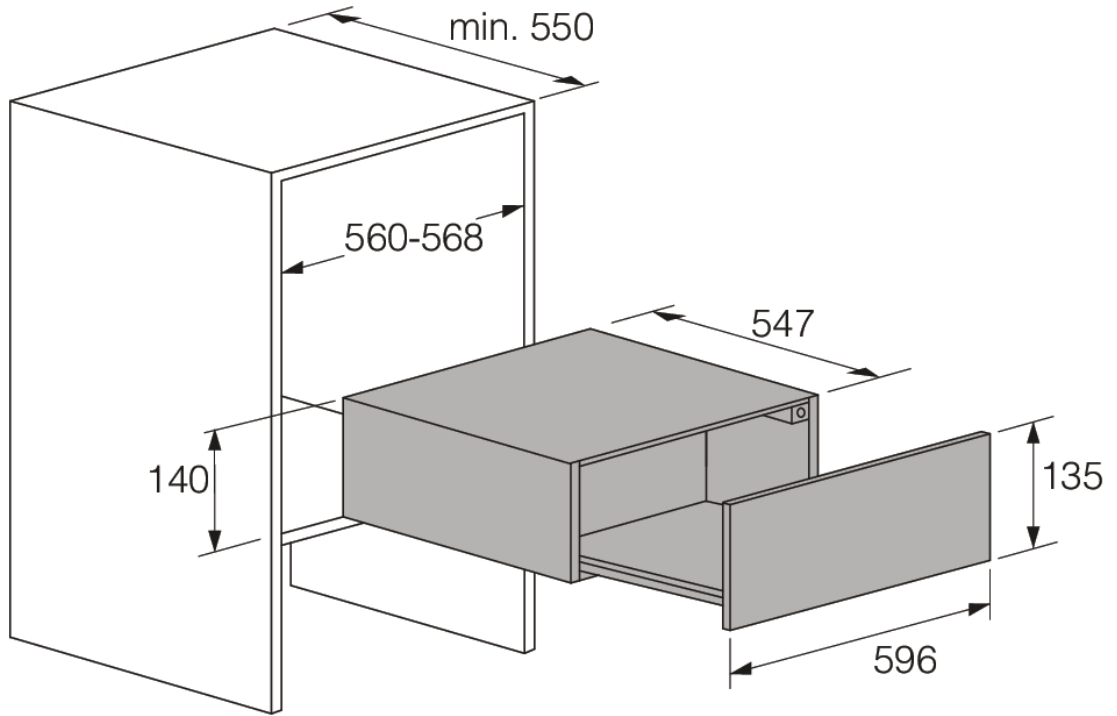

### Projekt i integracja

- Nadaje się do integracji z piekarnikami
- Możliwość zamontowania piekarnika na górze
- Wymiary niszy min-max (w x sz x g): 14 x 56-56,8 x 55 cm

### Wymiary

- Wymiary produktu (WxSxG): 14 x 59,7 x 55 cm
- Długość kabla: 1,8 m
- Masa urządzenia: 15 kg

### Informacje logistyczne

- Wymiary zapakowanego produktu (WxSxG): 18,4 x 63,8 x 65,2 cm
- Waga brutto: 17 kg
- Kod urządzenia: 741865
- Kod EAN: 3838782672828

Elements warming drawer