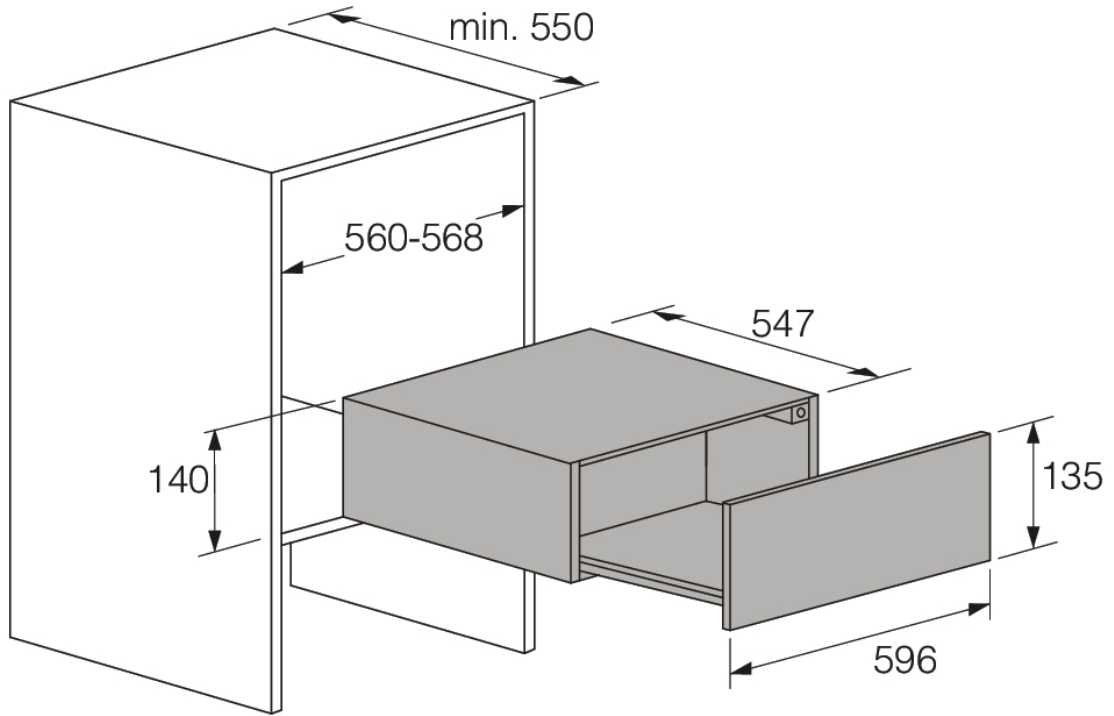

Interakcja i kontrola

- Rodzaj sterowania: Sterowanie dotykowe
- Podświetlane pokrętko On-Off

Programy, opcje i tryby

- Rozmrażanie
- Podgrzewanie kubków

Projekt i integracja

- Nadaje się do integracji z piekarnikami
- Możliwość zamontowania piekarnika na górze
- Wymiary niszy min-max (w x sz x g): 14 × 56-56,8 × 55 cm

Bezpieczeństwo i konserwacja

- Łatwe do czyszczenia szklane dno komory grzewczej

Dane techniczne

- Moc znamionowa: 810 W
- Prąd znamionowy: 10 amp
- Częstotliwość zasilania: 50-60 Hz

Wymiary

- Wymiary produktu (WxSxG): 14 × 59,7 × 55 cm
- Długość kabla: 1,8 m
- Masa urządzenia: 15 kg

Informacje logistyczne

- Wymiary zapakowanego produktu (WxSxG): 20,5 × 64,8 × 66,2 cm
- Waga brutto: 18 kg
- Kod urządzenia: 740607
- Kod EAN: 3838782621918

Elements warming drawer